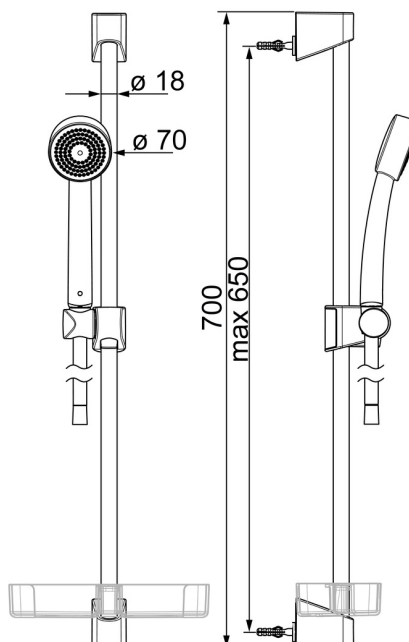

EAN: 4015470030477  
[static.hansa.com/447802110037](https://static.hansa.com/447802110037)

- Solutions de douche
- Montage mural
- Chrome

- Douchette, Barre de douche, Support de douchette réglable, Porte savon, Flexible de douche (1750 mm), Technologie de protection anti calcaire
- Relaxant – Jet d'eau doux, agréable pour tout le corps
- 1 jet

## Caractéristiques techniques

### Caractéristiques de débit

Débit à 3 bar (avec limiteur de débit) **9.0 l/min**

### Caractéristiques techniques

Taille DN (diamètre nominal) **DN15**  
 Alimentation en eau chaude **max. +65°C**  
 Pression de service **0.5-5 bar**  
 Taille de raccord **G1/2**  
 Diamètre **Ø 18 mm**  
 Largeur d'installation **max 650 mm**  
 Longueur/hauteur **700 mm**  
 Matériau **Composite**