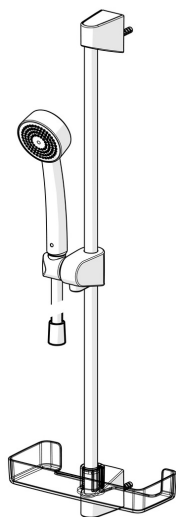

EAN: 4015470030477  
[static.hansa.com/447802110037](https://static.hansa.com/447802110037)

- Solutions de douche
- Montage mural
- Chrome

- Douchette, Barre de douche, Support de douchette réglable, Porte savon, Flexible de douche (1750 mm), Technologie de protection anti calcaire
- Relaxant – Jet d'eau doux, agréable pour tout le corps
- 1 jet

### Caractéristiques de débit

Débit à 3 bar (avec limiteur de débit) **9.0 l/min**

### Caractéristiques techniques

Taille DN (diamètre nominal) **DN15**  
 Alimentation en eau chaude **max. +65°C**  
 Pression de service **0.5-5 bar**  
 Taille de raccord **G1/2**  
 Diamètre **Ø 18 mm**  
 Largeur d'installation **max 650 mm**  
 Longueur/hauteur **700 mm**  
 Matériau **Composite**