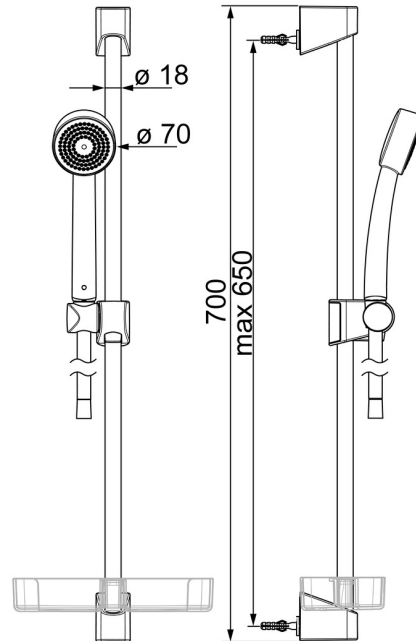

EAN: 4015470030477
static.hansa.com/447802110037

- Dusche
- Wandmontage
- Chrom
- Handbrause, Brausestange, Verstellbare Brausestangehalterung, Seifenschale, Brauseschlauch (1750 mm), Anti-Kalk-Technik
- Entspannend - Sanfter Wasserstrahl, angenehm für den ganzen Körper
- 1-strahlig

Technische Daten

Durchflusseigenschaften

Durchfluss bei 3 bar (mit Durchflussregler) **9.0 l/min**

Technische Eigenschaften

DN-Größe (Nennmaß) **DN15**
 Warmwasserversorgung **max. +65°C**
 Arbeitsdruck **0.5-5 bar**
 Anschlussgröße **G1/2**
 Durchmesser **Ø 18 mm**
 Installationsabstand **max 650 mm**
 Länge / Höhe **700 mm**
 Werkstoff **Verbundwerkstoff**