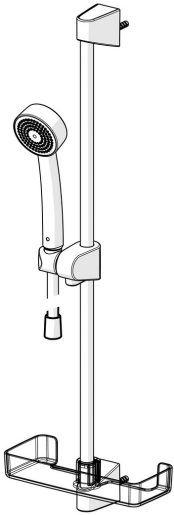

EAN: 4015470030477
static.hansa.com/447802110037

- Dusche
- Wandmontage
- Chrom
- Handbrause, Brausestange, Verstellbare Brausestangehalterung, Seifenschale, Brauseschlauch (1750 mm), Anti-Kalk-Technik
- Entspannend - Sanfter Wasserstrahl, angenehm für den ganzen Körper
- 1-strahlig

Technische Daten

Durchflusseigenschaften

Durchfluss bei 3 bar (mit Durchflussregler) **9.0 l/min**

Technische Eigenschaften

DN-Größe (Nennmaß) **DN15**
 Warmwasserversorgung **max. +65°C**
 Arbeitsdruck **0.5-5 bar**
 Anschlussgröße **G1/2**
 Durchmesser **Ø 18 mm**
 Installationsabstand **max 650 mm**
 Länge / Höhe **700 mm**
 Werkstoff **Verbundwerkstoff**