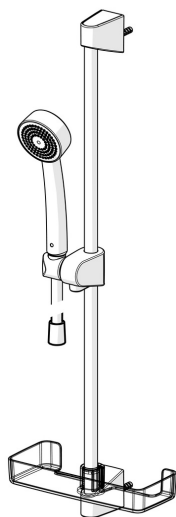

EAN: 4015470030477

static.hansa.com/447802110037

- Řešení pro sprchy
- Montáž na zeď
- Chrom

- Ruční sprcha, Sprchová tyč, Sprchová tyč s nastavitelnou roztečí úchytů, Mýdelník, Sprchová hadice (1750 mm), Technologie proti usazeninám (snadno se čistí)
- Relaxační - jemný proud vody, příjemný pro celé tělo
- 1 proud

Technické údaje

Vlastnosti průtoku

Průtokové množství při 3 bar (s regulátorem průtoku) **9.0 l/min**

Technické vlastnosti

Velikost DN (jmenovitý rozměr) **DN15**
Zdroj teplé vody **max. +65°C**
Pracovní tlak **0.5-5 bar**
Velikost přípojky **G1/2**
Průměr **Ø 18 mm**
Instalační šířka **max 650 mm**
Délka/výška **700 mm**
Materiál **Kompozit**