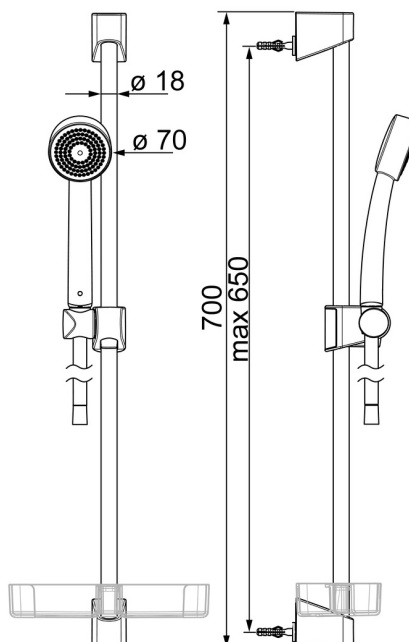

EAN: 4015470030477

static.hansa.com/447802110037

- Řešení pro sprchy
- Montáž na zeď
- Chrom

- Ruční sprcha, Sprchová tyč, Sprchová tyč s nastavitelnou roztečí úchytů, Mýdelník, Sprchová hadice (1750 mm), Technologie proti usazeninám (snadno se čistí)
- Relaxační - jemný proud vody, příjemný pro celé tělo
- 1 proud

Technické údaje

Vlastnosti průtoku

Průtokové množství při 3 bar (s regulátorem průtoku) **9.0 l/min**

Technické vlastnosti

Velikost DN (jmenovitý rozměr) **DN15**
Zdroj teplé vody **max. +65°C**
Pracovní tlak **0.5-5 bar**
Velikost přípojky **G1/2**
Průměr **Ø 18 mm**
Instalační šířka **max 650 mm**
Délka/výška **700 mm**
Materiál **Kompozit**