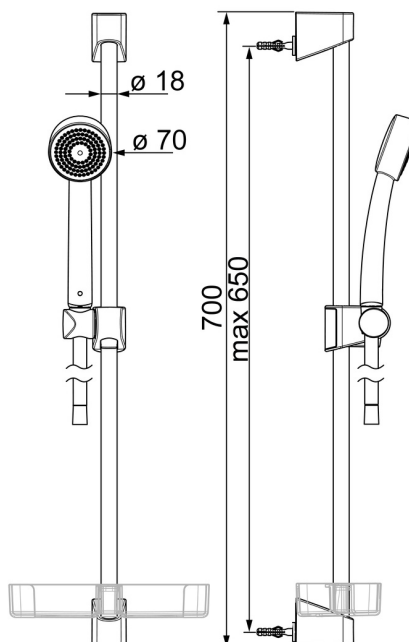

EAN: 4057304002458
static.hansa.com/44780211

- Riešenia pre sprchy
- Nástenná montáž
- Chróm
- Ručná sprcha, Sprchová tyč, Sprchová tyč s nastaviteľnou roztečou úchytov, Mydelník, Sprchová hadica (1500 mm), Technológia proti usadeninám (ľahko sa čistí)
- Relaxačný – jemný prúd vody, príjemný pre celé telo
- 1-prúdová

Technické údaje

Vlastnosti prietoku

Prietok pri tlaku 3 bar	18.0 l/min
Prietok pri tlaku 3 bar (s ovládačom prietoku)	15.0 l/min

Technické vlastnosti

Veľkosť DN (menovitý rozmer)	DN15
Dodávka teplej vody	max. +65°C
Pracovný tlak	0.5-5 bar
Spojovacia veľkosť	G1/2
Priemer	Ø 18 mm
Vzdialenosť na inštaláciu	max 650 mm
Dĺžka / Výška	700 mm
Materiál	Kompozit

Predpisy

Norma EN	EN 1112, EN 1113
----------	-------------------------

Schválenia a Prehlásenia

Vyhlásenie o zhode	DoC
EPD	S-P-06395

Náhradné diely

SP44780211

	Názov	Kód
01	Jazdec/nosič sprchy	59914392
02	Držiak	59914393