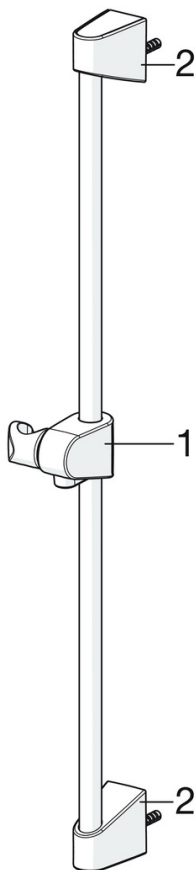

EAN: 4057304002458
static.hansa.com/44780211

- Riešenia pre sprchy
- Nástenná montáž
- Chróm
- Ručná sprcha, Sprchová tyč, Sprchová tyč s nastaviteľnou roztečou úchytov, Mydelník, Sprchová hadica (1500 mm), Technológia proti usadeninám (ľahko sa čistí)
- Relaxačný – jemný prúd vody, príjemný pre celé telo
- 1-prúdová

Technické údaje

Vlastnosti prietoku

Prietok pri tlaku 3 bar	18.0 l/min
Prietok pri tlaku 3 bar (s ovládačom prietoku)	15.0 l/min

Technické vlastnosti

Veľkosť DN (menovitý rozmer)	DN15
Dodávka teplej vody	max. +65°C
Pracovný tlak	0.5-5 bar
Spojovacia veľkosť	G1/2
Priemer	Ø 18 mm
Vzdialenosť na inštaláciu	max 650 mm
Dĺžka / Výška	700 mm
Materiál	Kompozit

Predpisy

Norma EN	EN 1112, EN 1113
----------	-------------------------

Schválenia a Prehlásenia

Vyhlásenie o zhode	DoC
EPD	S-P-06395

Náhradné diely

SP44780211

	Názov	Kód
01	Jazdec/nosič sprchy	59914392
02	Držiak	59914393