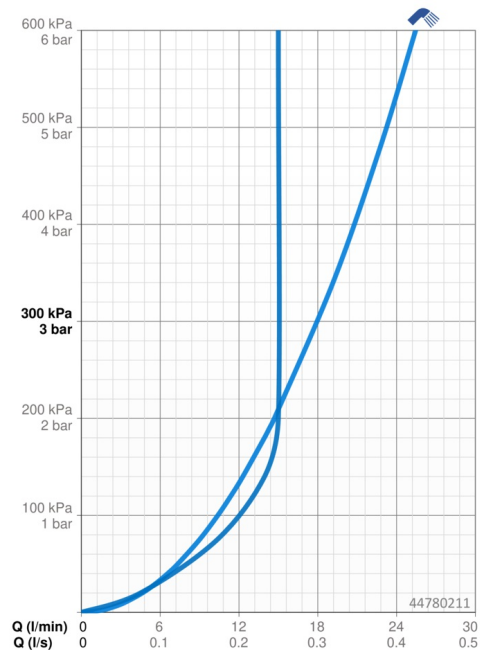

Technické údaje

Vlastnosti prietoku

Prietok pri tlaku 3 bar	18.0 l/min
Prietok pri tlaku 3 bar (s ovládačom prietoku)	15.0 l/min

Technické vlastnosti

Veľkosť DN (menovitý rozmer)	DN15
Dodávka teplej vody	max. +65°C
Pracovný tlak	0.5-5 bar
Spojovacia veľkosť	G1/2
Priemer	Ø 18 mm
Vzdialenosť na inštaláciu	max 650 mm
Dĺžka / Výška	700 mm
Materiál	Kompozit

Predpisy

Norma EN	EN 1112, EN 1113

Schválenia a Prehlásenia

Vyhlásenie o zhode	DoC
EPD	S-P-06395