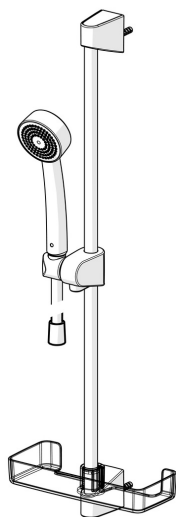

EAN: 4057304002458
static.hansa.com/44780211

- Riešenia pre sprchy
- Nástenná montáž
- Chróm
- Ručná sprcha, Sprchová tyč, Sprchová tyč s nastaviteľnou roztečou úchytov, Mydelník, Sprchová hadica (1500 mm), Technológia proti usadeninám (ľahko sa čistí)
- Relaxačný – jemný prúd vody, príjemný pre celé telo
- 1-prúdová

Technické údaje

Vlastnosti prietoku

Prietok pri tlaku 3 bar	18.0 l/min
Prietok pri tlaku 3 bar (s ovládačom prietoku)	15.0 l/min

Technické vlastnosti

Veľkosť DN (menovitý rozmer)	DN15
Dodávka teplej vody	max. +65°C
Pracovný tlak	0.5-5 bar
Spojovacia veľkosť	G1/2
Priemer	Ø 18 mm
Vzdialenosť na inštaláciu	max 650 mm
Dĺžka / Výška	700 mm
Materiál	Kompozit

Predpisy

Norma EN	EN 1112, EN 1113
----------	-------------------------

Schválenia a Prehlásenia

Vyhlásenie o zhode	DoC
EPD	S-P-06395

Náhradné diely

SP44780211

	Názov	Kód
01	Jazdec/nosič sprchy	59914392
02	Držiak	59914393