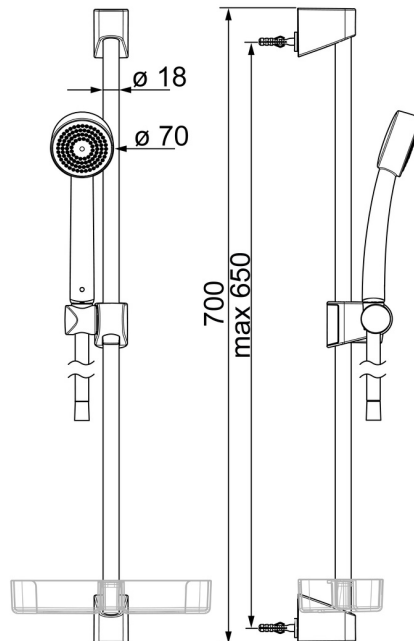

EAN: 4057304002458
static.hansa.com/44780211

- Douche oplossingen
- Wandmontage
- Chrom
- Handdouche, Glijstang, Verstelbare bevestiging glijstang, Zeepschaal, Doucheslang (1500 mm), Beschermtechnologie tegen kalkaanslag
- Ontspannend – zachte waterstroom, aangenaam voor het hele lichaam
- 1-stralig

Technische gegevens

Doorstromingseigenschappen

Doorstroomhoeveelheid bij 3 bar	18.0 l/min
Doorstroomhoeveelheid bij 3 bar (met debietregelaar)	15.0 l/min

Technische eigenschappen

DN-maat	DN15
Warmwatertoevoer	max. +65°C
Werkdruk	0.5-5 bar
Aansluitmaat	G1/2
Diameter	Ø 18 mm
Inbouwbreedte	max 650 mm
Lengte / Hoogte	700 mm
Materiaal	Composite