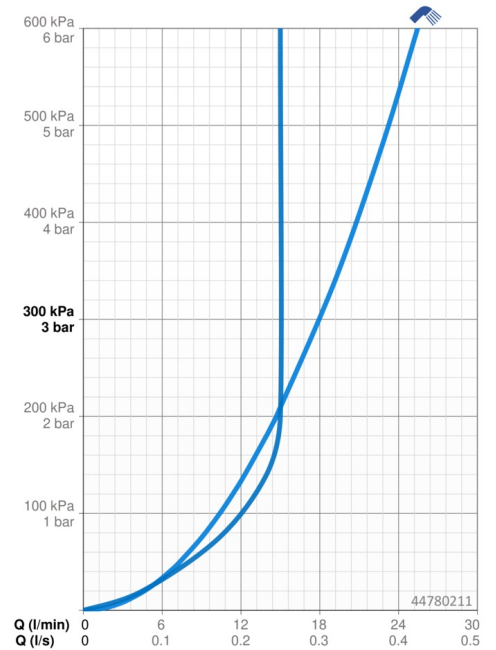

Technische gegevens

Doorstromingseigenschappen

Doorstroomhoeveelheid bij 3 bar	18.0 l/min
Doorstroomhoeveelheid bij 3 bar (met debietregelaar)	15.0 l/min

Technische eigenschappen

DN-maat	DN15
Warmwatertoevoer	max. +65°C
Werkdruk	0.5-5 bar
Aansluitmaat	G1/2
Diameter	Ø 18 mm
Inbouwbreedte	max 650 mm
Lengte / Hoogte	700 mm
Materiaal	Composite

Voorschriften

EN-norm	EN 1112, EN 1113

Toestemmingen en Verklaringen

Verklaring van overeenstemming	DoC
EPD	S-P-06395