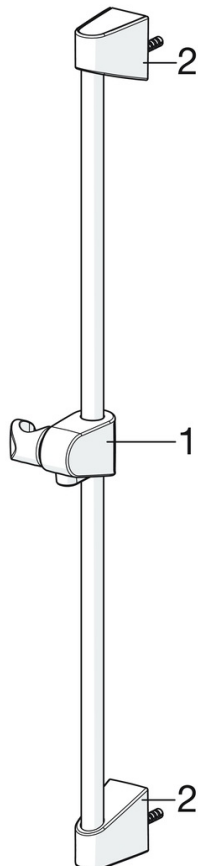

EAN: 4057304002458
static.hansa.com/44780211

- Douche oplossingen
- Wandmontage
- Chrom
- Handdouche, Glijstang, Verstelbare bevestiging glijstang, Zeepschaal, Doucheslang (1500 mm), Beschermtechnologie tegen kalkaanslag
- Ontspannend – zachte waterstroom, aangenaam voor het hele lichaam
- 1-stralig

Technische gegevens

Doorstromingseigenschappen

Doorstroomhoeveelheid bij 3 bar	18.0 l/min
Doorstroomhoeveelheid bij 3 bar (met debietregelaar)	15.0 l/min

Technische eigenschappen

DN-maat	DN15
Warmwatertoevoer	max. +65°C
Werkdruk	0.5-5 bar
Aansluitmaat	G1/2
Diameter	Ø 18 mm
Inbouwbreedte	max 650 mm
Lengte / Hoogte	700 mm
Materiaal	Composite

Voorschriften

EN-norm	EN 1112, EN 1113
---------	-------------------------

Toestemmingen en Verklaringen

Verklaring van overeenstemming	DoC
EPD	S-P-06395

Reserveonderdelen

SP44780211

	Naam	Code
01	Schuifstuk Chromom	59914392
02	Muurhaak Chromom	59914393