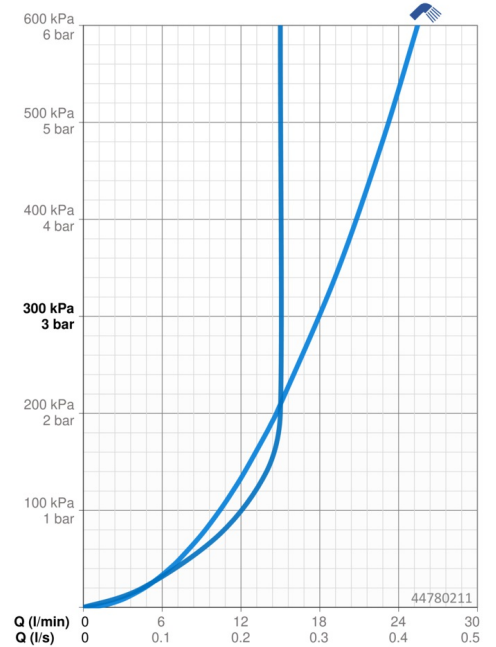

Technische Daten

Durchflusseigenschaften

Durchfluss bei 3 bar	18.0 l/min
Durchfluss bei 3 bar (mit Durchflussregler)	15.0 l/min

Technische Eigenschaften

DN-Größe (Nennmaß)	DN15
Warmwasserversorgung	max. +65°C
Arbeitsdruck	0.5-5 bar
Anschlussgröße	G1/2
Durchmesser	Ø 18 mm
Installationsabstand	max 650 mm
Länge / Höhe	700 mm
Werkstoff	Verbundwerkstoff

Vorschriften

EN Standard	EN 1112, EN 1113

Zulassungen und Deklarationen

Konformitätserklärung	DoC
EPD	S-P-06395