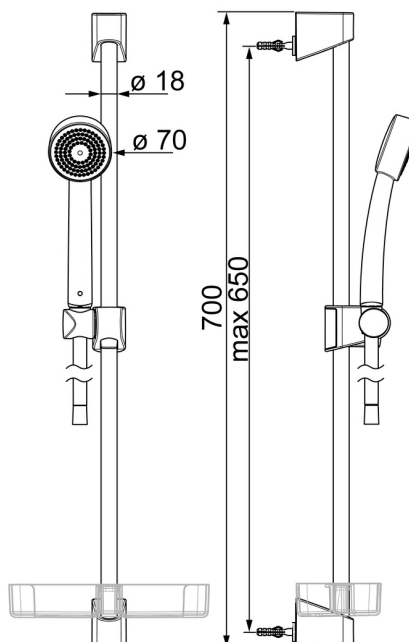

EAN: 4057304002458
static.hansa.com/44780211

- Dusche
- Wandmontage
- Chrom

- Handbrause, Brausestange, Verstellbare Brausestangehalterung, Seifenschale, Brauseschlauch (1500 mm), Anti-Kalk-Technik
- Entspannend - Sanfter Wasserstrahl, angenehm für den ganzen Körper
- 1-strahlig

Technische Daten

Durchflusseigenschaften

Durchfluss bei 3 bar	18.0 l/min
Durchfluss bei 3 bar (mit Durchflussregler)	15.0 l/min

Technische Eigenschaften

DN-Größe (Nennmaß)	DN15
Warmwasserversorgung	max. +65°C
Arbeitsdruck	0.5-5 bar
Anschlussgröße	G1/2
Durchmesser	Ø 18 mm
Installationsabstand	max 650 mm
Länge / Höhe	700 mm
Werkstoff	Verbundwerkstoff

Vorschriften

EN Standard	EN 1112, EN 1113
-------------	-------------------------

Zulassungen und Deklarationen

Konformitätserklärung	DoC
EPD	S-P-06395

Ersatzteile

SP44780211

	Name	Art.-Nr.
01	Schieber	59914392
02	Wandhalter	59914393