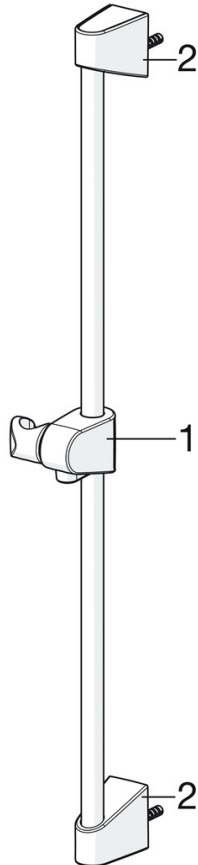

EAN: 4057304002458
static.hansa.com/44780211

- Dusche
- Wandmontage
- Chrom

- Handbrause, Brausestange, Verstellbare Brausestangehalterung, Seifenschale, Brauseschlauch (1500 mm), Anti-Kalk-Technik
- Entspannend - Sanfter Wasserstrahl, angenehm für den ganzen Körper
- 1-strahlig

Technische Daten

Durchflusseigenschaften

Durchfluss bei 3 bar	18.0 l/min
Durchfluss bei 3 bar (mit Durchflussregler)	15.0 l/min

Technische Eigenschaften

DN-Größe (Nennmaß)	DN15
Warmwasserversorgung	max. +65°C
Arbeitsdruck	0.5-5 bar
Anschlussgröße	G1/2
Durchmesser	Ø 18 mm
Installationsabstand	max 650 mm
Länge / Höhe	700 mm
Werkstoff	Verbundwerkstoff

Vorschriften

EN Standard	EN 1112, EN 1113
-------------	-------------------------

Zulassungen und Deklarationen

Konformitätserklärung	DoC
EPD	S-P-06395

Ersatzteile

SP44780211

	Name	Art.-Nr.
01	Schieber	59914392
02	Wandhalter	59914393