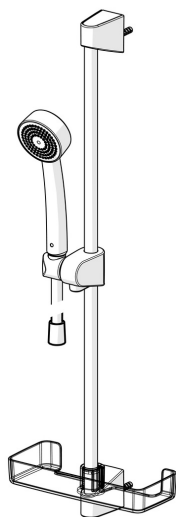

EAN: 4057304002458
static.hansa.com/44780211

- Dusche
- Wandmontage
- Chrom

- Handbrause, Brausestange, Verstellbare Brausestangehalterung, Seifenschale, Brauseschlauch (1500 mm), Anti-Kalk-Technik
- Entspannend - Sanfter Wasserstrahl, angenehm für den ganzen Körper
- 1-strahlig

Technische Daten

Durchflusseigenschaften

Durchfluss bei 3 bar	18.0 l/min
Durchfluss bei 3 bar (mit Durchflussregler)	15.0 l/min

Technische Eigenschaften

DN-Größe (Nennmaß)	DN15
Warmwasserversorgung	max. +65°C
Arbeitsdruck	0.5-5 bar
Anschlussgröße	G1/2
Durchmesser	Ø 18 mm
Installationsabstand	max 650 mm
Länge / Höhe	700 mm
Werkstoff	Verbundwerkstoff