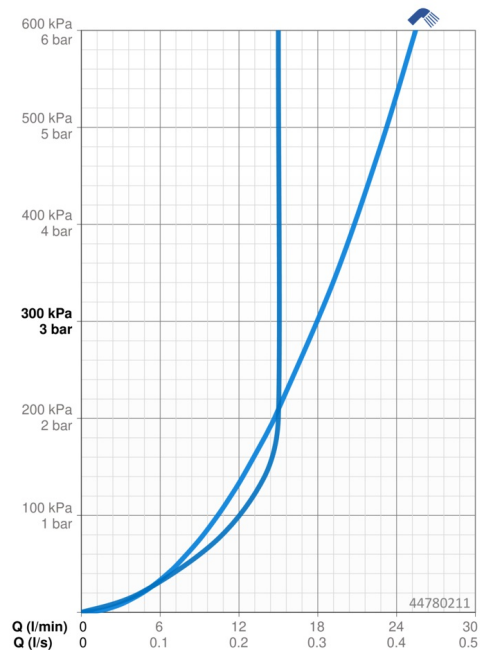

Technické údaje

Vlastnosti průtoku

Průtokové množství při 3 bar	18.0 l/min
Průtokové množství při 3 bar (s regulátorem průtoku)	15.0 l/min

Technické vlastnosti

Velikost DN (jmenovitý rozměr)	DN15
Zdroj teplé vody	max. +65°C
Pracovní tlak	0.5-5 bar
Velikost přípojky	G1/2
Průměr	Ø 18 mm
Instalační šířka	max 650 mm
Délka/výška	700 mm
Materiál	Kompozit

Předpisy

Norma EN	EN 1112, EN 1113

Schválení a Prohlášení

Prohlášení o shodě	DoC
EPD	S-P-06395