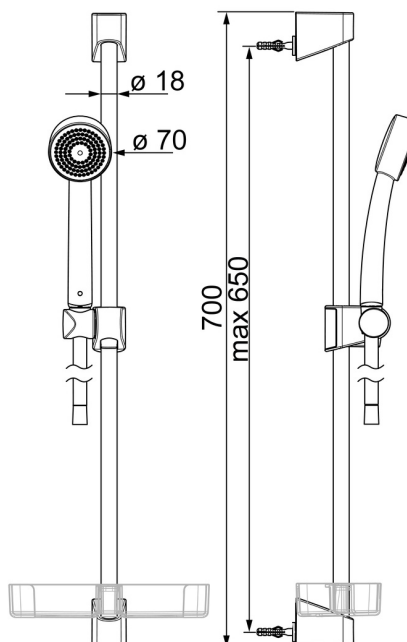

EAN: 4057304002458  
[static.hansa.com/44780211](http://static.hansa.com/44780211)

- Řešení pro sprchy
- Montáž na zeď
- Chrom

- Ruční sprcha, Sprchová tyč, Sprchová tyč s nastavitelnou roztečí úchytů, Mýdelník, Sprchová hadice (1500 mm), Technologie proti usazeninám (snadno se čistí)
- Relaxační - jemný proud vody, příjemný pro celé tělo
- 1 proud

### Vlastnosti průtoku

Průtokové množství při 3 bar	<b>18.0 l/min</b>
Průtokové množství při 3 bar (s regulátorem průtoku)	<b>15.0 l/min</b>

### Technické vlastnosti

Velikost DN (jmenovitý rozměr)	<b>DN15</b>
Zdroj teplé vody	<b>max. +65°C</b>
Pracovní tlak	<b>0.5-5 bar</b>
Velikost přípojky	<b>G1/2</b>
Průměr	<b>Ø 18 mm</b>
Instalační šířka	<b>max 650 mm</b>
Délka/výška	<b>700 mm</b>
Materiál	<b>Kompozit</b>

### SP44780211

	Název	Kód
01	Jezdec sprchy	59914392
02	Držák	59914393