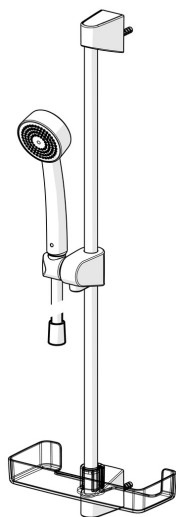

EAN: 4057304002458  
[static.hansa.com/44780211](http://static.hansa.com/44780211)

- Řešení pro sprchy
- Montáž na zeď
- Chrom

- Ruční sprcha, Sprchová tyč, Sprchová tyč s nastavitelnou roztečí úchytů, Mýdelník, Sprchová hadice (1500 mm), Technologie proti usazeninám (snadno se čistí)
- Relaxační - jemný proud vody, příjemný pro celé tělo
- 1 proud

### Vlastnosti průtoku

Průtokové množství při 3 bar	<b>18.0 l/min</b>
Průtokové množství při 3 bar (s regulátorem průtoku)	<b>15.0 l/min</b>

### Technické vlastnosti

Velikost DN (jmenovitý rozměr)	<b>DN15</b>
Zdroj teplé vody	<b>max. +65°C</b>
Pracovní tlak	<b>0.5-5 bar</b>
Velikost přípojky	<b>G1/2</b>
Průměr	<b>Ø 18 mm</b>
Instalační šířka	<b>max 650 mm</b>
Délka/výška	<b>700 mm</b>
Materiál	<b>Kompozit</b>