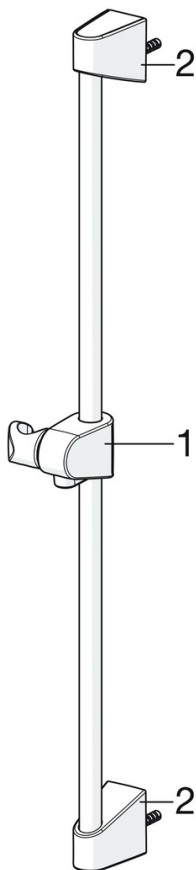

EAN: 4057304002458  
[static.hansa.com/44780211](http://static.hansa.com/44780211)

- Řešení pro sprchy
- Montáž na zeď
- Chrom

- Ruční sprcha, Sprchová tyč, Sprchová tyč s nastavitelnou roztečí úchytů, Mýdelník, Sprchová hadice (1500 mm), Technologie proti usazeninám (snadno se čistí)
- Relaxační - jemný proud vody, příjemný pro celé tělo
- 1 proud

### Vlastnosti průtoku

Průtokové množství při 3 bar	<b>18.0 l/min</b>
Průtokové množství při 3 bar (s regulátorem průtoku)	<b>15.0 l/min</b>

### Technické vlastnosti

Velikost DN (jmenovitý rozměr)	<b>DN15</b>
Zdroj teplé vody	<b>max. +65°C</b>
Pracovní tlak	<b>0.5-5 bar</b>
Velikost přípojky	<b>G1/2</b>
Průměr	<b>Ø 18 mm</b>
Instalační šířka	<b>max 650 mm</b>
Délka/výška	<b>700 mm</b>
Materiál	<b>Kompozit</b>

### SP44780211

	Název	Kód
01	Jezdec sprchy	59914392
02	Držák	59914393