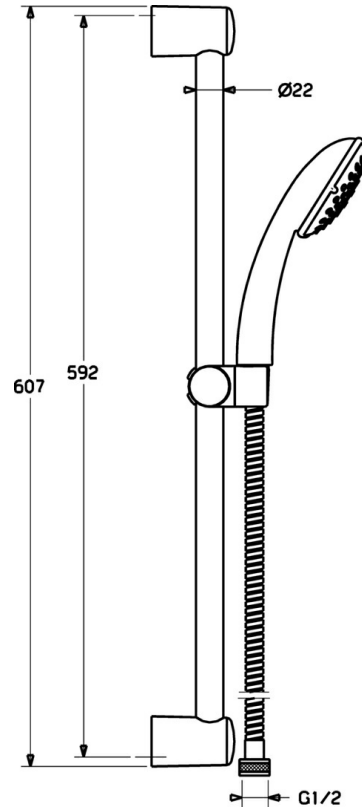

EAN: 4015474127968  
[static.hansa.com/44780210](https://static.hansa.com/44780210)

- Douche oplossingen
- Wandmontage
- Chrom
- Verstelbare bevestiging glijstang, Doucheslang (1750 mm), Beschermtechnologie tegen kalkaanslag
- Normaal – gelijkmatige en zachte waterstroom
- Vuilfilter(s)
- 1-stralig

### Technische eigenschappen

|                  |                   |
|------------------|-------------------|
| Warmwatertoevoer | <b>max. +65°C</b> |
| Werkdruk         | <b>0.5-5 bar</b>  |

### SP44670110

|      | Naam                        | Code     |
|------|-----------------------------|----------|
| 2    | Muursteen Chrom Stopgezet   | 59912599 |
| 3    | Schuifstuk, d 22 mm         | 59912595 |
| 4    | Handdouche Chrom Stopgezet  | 44610100 |
| 4    | Handdouche Chrom Stopgezet  | 44630100 |
| 4    | Handdouche Chrom Stopgezet  | 44620100 |
| 5    | Doucheslang, L=1750 Chrom   | 59912596 |
| 5.1  | Afdichtring, d 21x12x2      | 59912304 |
| 7    | Zeepschaal                  | 59912598 |
| N.I. | Beschermingskapje Stopgezet | 59913901 |
| N.I. | Spacer sleeve Stopgezet     | 59913951 |