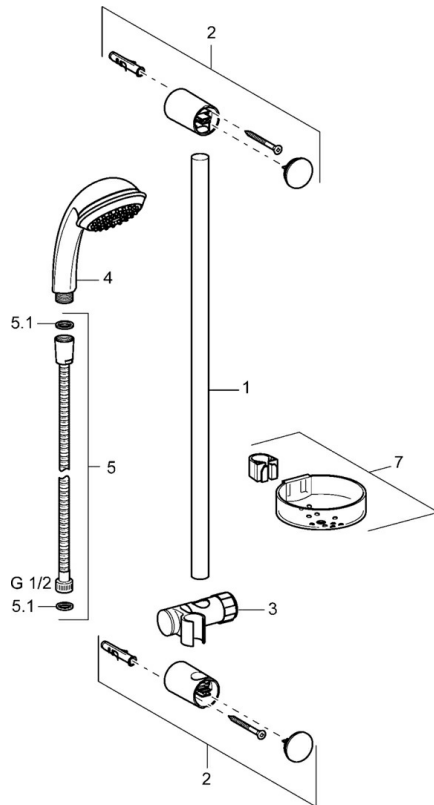

EAN: 4015474127968  
[static.hansa.com/44780210](https://static.hansa.com/44780210)

- Douche oplossingen
- Wandmontage
- Chrom
- Verstelbare bevestiging glijstang, Doucheslang (1750 mm), Beschermtechnologie tegen kalkaanslag
- Normaal – gelijkmatige en zachte waterstroom
- Vuilfilter(s)
- 1-stralig

### Technische eigenschappen

|                  |                   |
|------------------|-------------------|
| Warmwatertoevoer | <b>max. +65°C</b> |
| Werkdruk         | <b>0.5-5 bar</b>  |

### SP44670110

|      | Naam                        | Code     |
|------|-----------------------------|----------|
| 2    | Muursteen Chrom Stopgezet   | 59912599 |
| 3    | Schuifstuk, d 22 mm         | 59912595 |
| 4    | Handdouche Chrom Stopgezet  | 44610100 |
| 4    | Handdouche Chrom Stopgezet  | 44630100 |
| 4    | Handdouche Chrom Stopgezet  | 44620100 |
| 5    | Doucheslang, L=1750 Chrom   | 59912596 |
| 5.1  | Afdichtring, d 21x12x2      | 59912304 |
| 7    | Zeepschaal                  | 59912598 |
| N.I. | Beschermingskapje Stopgezet | 59913901 |
| N.I. | Spacer sleeve Stopgezet     | 59913951 |