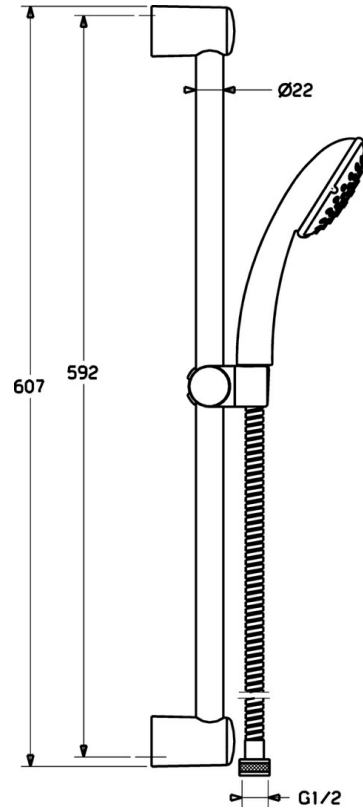

EAN: 4015474127968  
[static.hansa.com/44780210](http://static.hansa.com/44780210)

- Solutions de douche
- Montage mural
- Chrome
- Support de douchette réglable, Flexible de douche (1750 mm), Technologie de protection anti calcaire
- Classique – Jet d'eau régulier et doux
- Filtre(s) à impuretés
- 1 jet

## Caractéristiques techniques

## Pièces de rechange

### SP44670110

	Nom	Code
2	Support mural Arrêté	59912599
3	Curseur pour barre, d 22 mm	59912595
4	Douchette Arrêté	44610100
4	Douchette Arrêté	44630100
4	Douchette Arrêté	44620100
5	Flexible, L=1750	59912596
5.1	L'anneau d'étanchéité, d 21x12x2	59912304
7	Porte-savon	59912598
N.I.	Cache de protection Arrêté	59913901
N.I.	Douille entretoise Arrêté	59913951