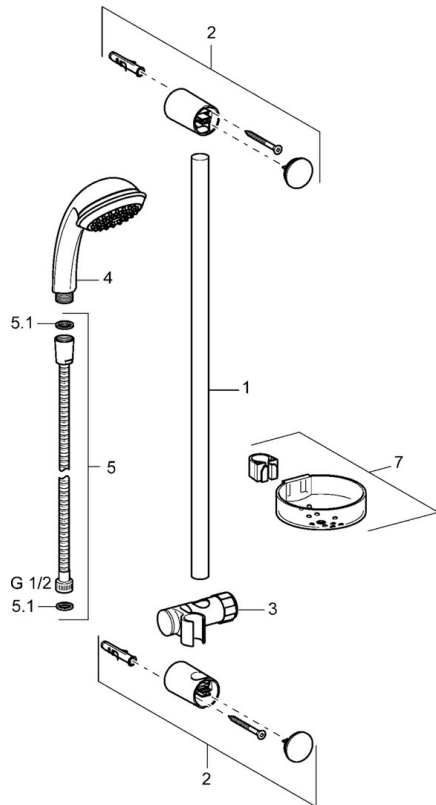

EAN: 4015474127968  
[static.hansa.com/44780210](http://static.hansa.com/44780210)

- Solutions de douche
- Montage mural
- Chrome
- Support de douchette réglable, Flexible de douche (1750 mm), Technologie de protection anti calcaire
- Classique – Jet d'eau régulier et doux
- Filtre(s) à impuretés
- 1 jet

## Caractéristiques techniques

## Pièces de rechange

### SP44670110

	Nom	Code
2	Support mural Arrêté	59912599
3	Curseur pour barre, d 22 mm	59912595
4	Douchette Arrêté	44610100
4	Douchette Arrêté	44630100
4	Douchette Arrêté	44620100
5	Flexible, L=1750	59912596
5.1	L'anneau d'étanchéité, d 21x12x2	59912304
7	Porte-savon	59912598
N.I.	Cache de protection Arrêté	59913901
N.I.	Douille entretoise Arrêté	59913951