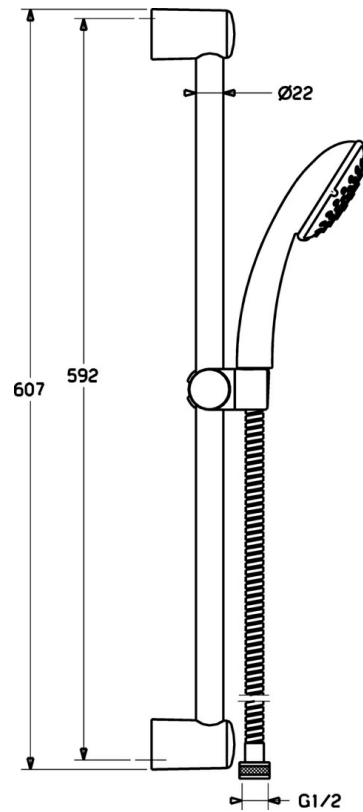

EAN: 4015474127968
static.hansa.com/44780210

- Dusche
- Wandmontage
- Chrom
- Verstellbare Brausestangehalterung, Brauseschlauch (1750 mm), Anti-Kalk-Technik
- Normal – Gleichmäßiger und weicher Wasserstrahl
- Schmutzfilter
- 1-strahlig

Technische Daten

Technische Eigenschaften

Warmwasserversorgung	max. +65°C
Arbeitsdruck	0.5-5 bar

Vorschriften

EN Standard	EN 1112, EN 1113
-------------	-------------------------

Ersatzteile

SP44670110

	Name	Art.-Nr.
2	Wandbefestigung Ausgelaufen	59912599
3	Schieber, d 22 mm	59912595
4	Handbrause Ausgelaufen	44610100
4	Handbrause Ausgelaufen	44630100
4	Handbrause Ausgelaufen	44620100
5	Schlauch, L=1750	59912596
5.1	Dichtungsring, d 21x12x2	59912304
7	Seifenschale	59912598
N.I.	Schutzkappe Ausgelaufen	59913901
N.I.	Distanzhülse Ausgelaufen	59913951