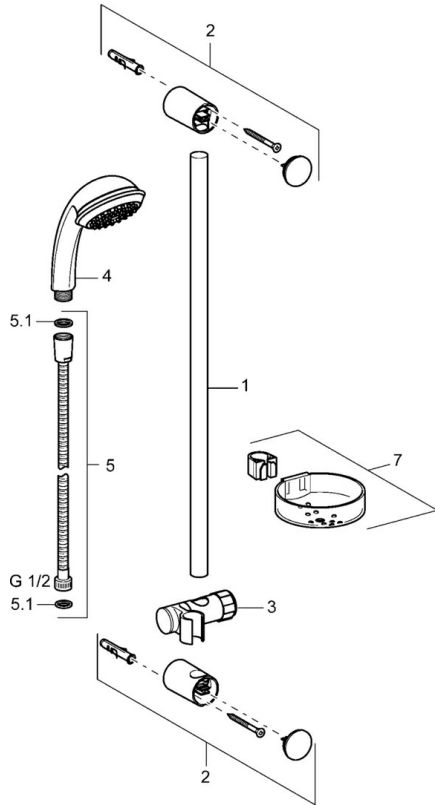

EAN: 4015474127968
static.hansa.com/44780210

- Dusche
- Wandmontage
- Chrom
- Verstellbare Brausestangehalterung, Brauseschlauch (1750 mm), Anti-Kalk-Technik
- Normal – Gleichmäßiger und weicher Wasserstrahl
- Schmutzfilter
- 1-strahlig

Technische Daten

Technische Eigenschaften

Warmwasserversorgung	max. +65°C
Arbeitsdruck	0.5-5 bar

Vorschriften

EN Standard	EN 1112, EN 1113
-------------	-------------------------

Ersatzteile

SP44670110

	Name	Art.-Nr.
2	Wandbefestigung Ausgelaufen	59912599
3	Schieber, d 22 mm	59912595
4	Handbrause Ausgelaufen	44610100
4	Handbrause Ausgelaufen	44630100
4	Handbrause Ausgelaufen	44620100
5	Schlauch, L=1750	59912596
5.1	Dichtungsring, d 21x12x2	59912304
7	Seifenschale	59912598
N.I.	Schutzkappe Ausgelaufen	59913901
N.I.	Distanzhülse Ausgelaufen	59913951