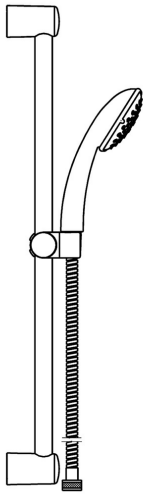

EAN: 4015474127968
static.hansa.com/44780210

- Dusche
- Wandmontage
- Chrom
- Verstellbare Brausestangehalterung, Brauseschlauch (1750 mm), Anti-Kalk-Technik
- Normal – Gleichmäßiger und weicher Wasserstrahl
- Schmutzfilter
- 1-strahlig

Technische Daten

Technische Eigenschaften

Warmwasserversorgung	max. +65°C
Arbeitsdruck	0.5-5 bar

Vorschriften

EN Standard	EN 1112, EN 1113
-------------	-------------------------

Ersatzteile

SP44670110

	Name	Art.-Nr.
2	Wandbefestigung Ausgelaufen	59912599
3	Schieber, d 22 mm	59912595
4	Handbrause Ausgelaufen	44610100
4	Handbrause Ausgelaufen	44630100
4	Handbrause Ausgelaufen	44620100
5	Schlauch, L=1750	59912596
5.1	Dichtungsring, d 21x12x2	59912304
7	Seifenschale	59912598
N.I.	Schutzkappe Ausgelaufen	59913901
N.I.	Distanzhülse Ausgelaufen	59913951