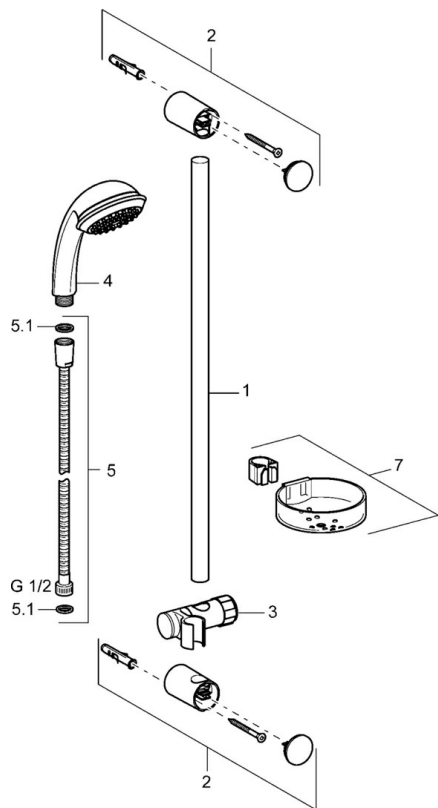

EAN: 4015474127968  
[static.hansa.com/44780210](http://static.hansa.com/44780210)

- Řešení pro sprchy
- Montáž na zeď
- Chrom
- Sprchová tyč s nastavitelnou roztečí úchytů, Sprchová hadice (1750 mm), Technologie proti usazeninám (snadno se čistí)
- Normální - Rovnoměrný a jemný proud vody
- Filtr(y) na nečistoty
- 1 proud

### SP44670110

	Název	Kód
2	Vnitřní konzole Ukončeno	59912599
3	Jezdec sprchy, d 22 mm	59912595
4	Ruční sprcha Ukončeno	44610100
4	Ruční sprcha Ukončeno	44630100
4	Ruční sprcha Ukončeno	44620100
5	Sprchová hadice, L=1750	59912596
5.1	Těsnící kroužek, d 21x12x2	59912304
7	Mýdelník	59912598
N.I.	Antivandal krytka termostatu Ukončeno	59913901
N.I.	Distanční pouzdro Ukončeno	59913951