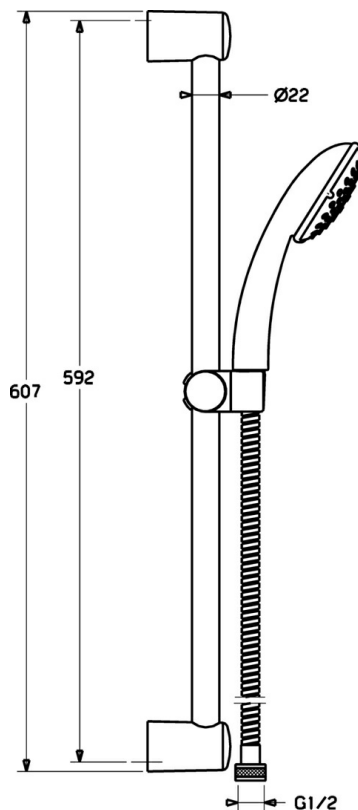

EAN: 4015474127968  
[static.hansa.com/44780210](http://static.hansa.com/44780210)

- Řešení pro sprchy
- Montáž na zeď
- Chrom
- Sprchová tyč s nastavitelnou roztečí úchytů, Sprchová hadice (1750 mm), Technologie proti usazeninám (snadno se čistí)
- Normální - Rovnoměrný a jemný proud vody
- Filtr(y) na nečistoty
- 1 proud

### Technické vlastnosti

Zdroj teplé vody	<b>max. +65°C</b>
Pracovní tlak	<b>0.5-5 bar</b>

### SP44670110

	Název	Kód
2	Vnitřní konzole Ukončeno	59912599
3	Jezdec sprchy, d 22 mm	59912595
4	Ruční sprcha Ukončeno	44610100
4	Ruční sprcha Ukončeno	44630100
4	Ruční sprcha Ukončeno	44620100
5	Sprchová hadice, L=1750	59912596
5.1	Těsnící kroužek, d 21x12x2	59912304
7	Mýdelník	59912598
N.I.	Antivandal krytka termostatu Ukončeno	59913901
N.I.	Distanční pouzdro Ukončeno	59913951