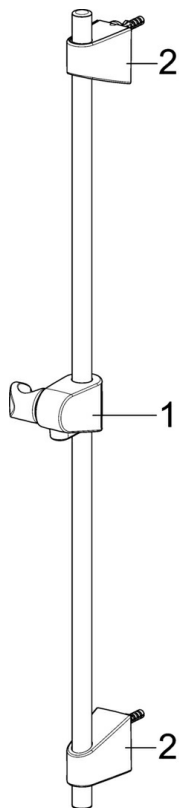

EAN: 4057304002496  
[static.hansa.com/44780133](http://static.hansa.com/44780133)

- Riešenia pre sprchy
- Nástenná montáž
- Chróm

- Ručná sprcha, Sprchová tyč, Sprchová tyč s nastaviteľnou roztečou úchytov, Mydelník, Sprchová hadica (1750 mm), Technológia proti usadeninám (ľahko sa čistí)
- Normálny – Rovnomerný a jemný prúd vody, Osviežujúci – Silný prúd vody, aktivuje a osviežuje telo, Relaxačný – Jemný prúd vody, príjemný pre celé telo
- 3-prúdová

### Technické vlastnosti

Veľkosť DN (menovitý rozmer)	<b>DN15</b>
Dodávka teplej vody	<b>max. +65°C</b>
Pracovný tlak	<b>0.5-5 bar</b>
Spojovacia veľkosť	<b>G1/2</b>
Priemer	<b>Ø 18 mm</b>
Vzdialenosť na inštaláciu	<b>max 720 mm</b>
Dĺžka / Výška	<b>764 mm</b>
Materiál	<b>Kompozit</b>

### SP44780113

	Názov	Kód
01	Jazdec/nosič sprchy	59914392
02	Vnútoraná konzola	59914394