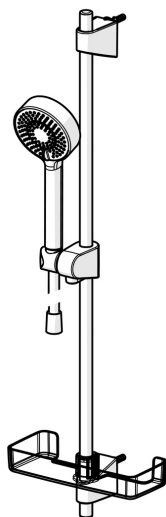

EAN: 4057304002496  
[static.hansa.com/44780133](http://static.hansa.com/44780133)

- Riešenia pre sprchy
- Nástenná montáž
- Chróm

- Ručná sprcha, Sprchová tyč, Sprchová tyč s nastaviteľnou roztečou úchytov, Mydelník, Sprchová hadica (1750 mm), Technológia proti usadeninám (ľahko sa čistí)
- Normálny – Rovnomerný a jemný prúd vody, Osviežujúci – Silný prúd vody, aktivuje a osviežuje telo, Relaxačný – Jemný prúd vody, príjemný pre celé telo
- 3-prúdová

### Technické vlastnosti

Veľkosť DN (menovitý rozmer)	<b>DN15</b>
Dodávka teplej vody	<b>max. +65°C</b>
Pracovný tlak	<b>0.5-5 bar</b>
Spojovacia veľkosť	<b>G1/2</b>
Priemer	<b>Ø 18 mm</b>
Vzdialenosť na inštaláciu	<b>max 720 mm</b>
Dĺžka / Výška	<b>764 mm</b>
Materiál	<b>Kompozit</b>