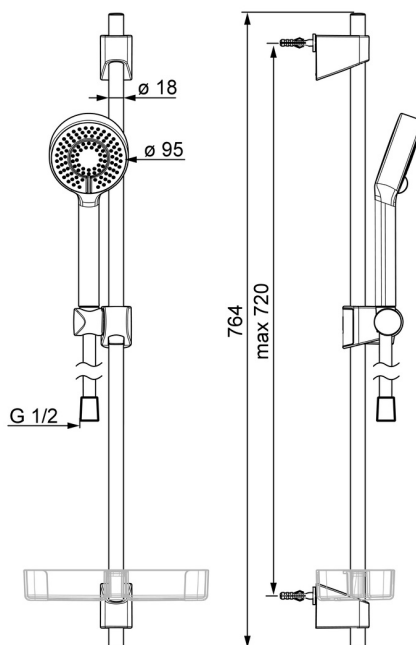

EAN: 4057304002496  
[static.hansa.com/44780133](http://static.hansa.com/44780133)

- Riešenia pre sprchy
- Nástenná montáž
- Chróm

- Ručná sprcha, Sprchová tyč, Sprchová tyč s nastaviteľnou roztečou úchytov, Mydelník, Sprchová hadica (1750 mm), Technológia proti usadeninám (ľahko sa čistí)
- Normálny – Rovnomerný a jemný prúd vody, Osviežujúci – Silný prúd vody, aktivuje a osviežuje telo, Relaxačný – Jemný prúd vody, príjemný pre celé telo
- 3-prúdová

### Technické vlastnosti

Veľkosť DN (menovitý rozmer)	<b>DN15</b>
Dodávka teplej vody	<b>max. +65°C</b>
Pracovný tlak	<b>0.5-5 bar</b>
Spojovacia veľkosť	<b>G1/2</b>
Priemer	<b>Ø 18 mm</b>
Vzdialenosť na inštaláciu	<b>max 720 mm</b>
Dĺžka / Výška	<b>764 mm</b>
Materiál	<b>Kompozit</b>

### SP44780113

	Názov	Kód
01	Jazdec/nosič sprchy	59914392
02	Vnútoraná konzola	59914394