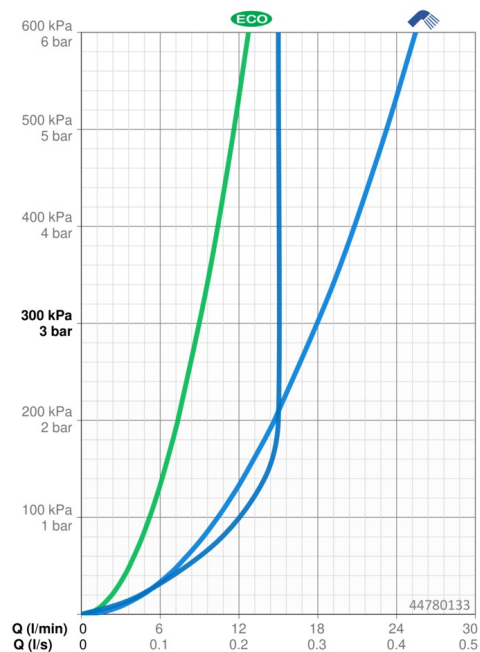

Technické údaje

Vlastnosti prietoku

Prietok Eco pri 3 bar	9.0 l/min
Prietok pri tlaku 3 bar	18.0 l/min
Prietok pri tlaku 3 bar (s ovládačom prietoku)	15.0 l/min

Technické vlastnosti

Veľkosť DN (menovitý rozmer)	DN15
Dodávka teplej vody	max. +65°C
Pracovný tlak	0.5-5 bar
Spojovacia veľkosť	G1/2
Priemer	Ø 18 mm
Vzdialenosť na inštaláciu	max 720 mm
Dĺžka / Výška	764 mm
Materiál	Kompozit

Predpisy

Norma EN	EN 1112, EN 1113

Schválenia a Prehlásenia

Vyhlásenie o zhode	DoC
EPD	S-P-06395