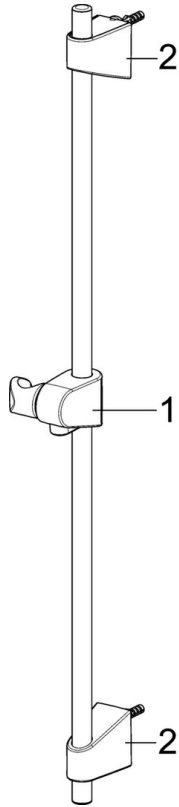

Reserveonderdelen

SP44780113

	Naam	Code
01	Schuifstuk Chroom	59914392
02	Muursteun Chroom	59914394