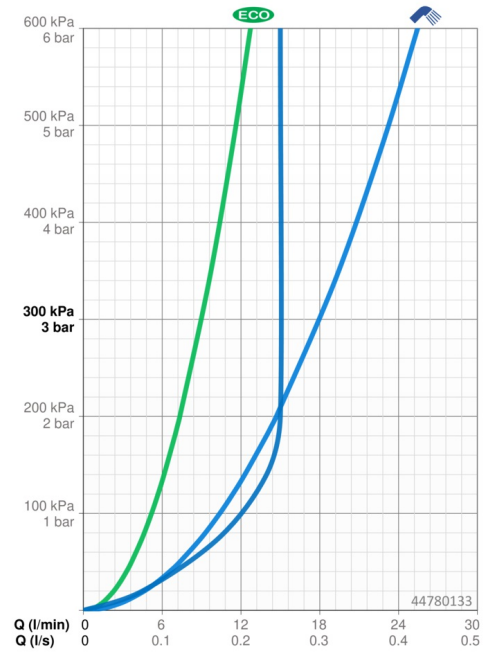

Technische gegevens

Doorstromingseigenschappen

Verlaagde doorstroomhoeveelheid bij 3 bar	9.0 l/min
Doorstroomhoeveelheid bij 3 bar	18.0 l/min
Doorstroomhoeveelheid bij 3 bar (met debietregelaar)	15.0 l/min

Technische eigenschappen

DN-maat	DN15
Warmwatertoever	max. +65°C
Werkdruk	0.5-5 bar
Aansluitmaat	G1/2
Diameter	Ø 18 mm
Inbouwbreedte	max 720 mm
Lengte / Hoogte	764 mm
Materiaal	Composite

Voorschriften

EN-norm	EN 1112, EN 1113

Toestemmingen en Verklaringen

Verklaring van overeenstemming	DoC
EPD	S-P-06395