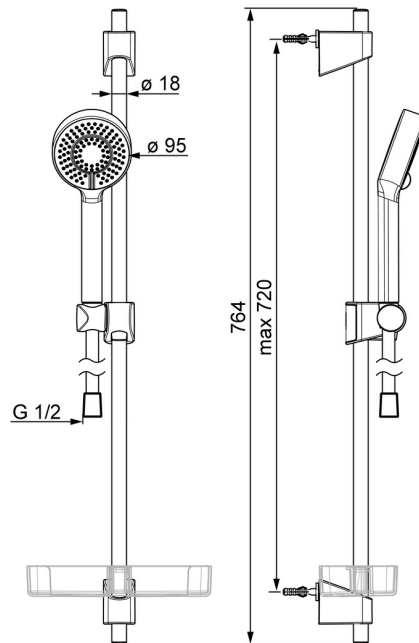

EAN: 4057304002496
static.hansa.com/44780133

- Douche oplossingen
- Wandmontage
- Chrom

- Handdouche, Glijstang, Verstelbare bevestiging glijstang, Zeepschaal, Doucheslang (1750 mm), Beschermtechnologie tegen kalkaanslag
- Normaal – gelijkmatige en zachte waterstroom, Verkwikkend – sterke waterstroom, activeert en verfrist het lichaam, Ontspannend – zachte waterstroom, aangenaam voor het hele lichaam
- 3-stralig

Technische gegevens

Doorstromingseigenschappen

Verlaagde doorstroomhoeveelheid bij 3 bar	9.0 l/min
Doorstroomhoeveelheid bij 3 bar	18.0 l/min
Doorstroomhoeveelheid bij 3 bar (met debietregelaar)	15.0 l/min

Technische eigenschappen

DN-maat	DN15
Warmwatertoever	max. +65°C
Werkdruk	0.5-5 bar
Aansluitmaat	G1/2
Diameter	Ø 18 mm
Inbouwbreedte	max 720 mm
Lengte / Hoogte	764 mm
Materiaal	Composite

Voorschriften

EN-norm	EN 1112, EN 1113
---------	-------------------------