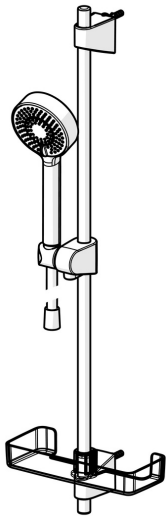

EAN: 4057304002496
static.hansa.com/44780133

- Dusche
- Wandmontage
- Chrom
- Handbrause, Brausestange, Verstellbare Brausestangehalterung, Seifenschale, Brauseschlauch (1750 mm), Anti-Kalk-Technik
- Normal - Gleichmäßiger und weicher Wasserstrahl, Erfrischend - Starker Wasserstrahl, aktiviert und erfrischt den Körper, Entspannend - Sanfter Wasserstrahl, angenehm für den ganzen Körper
- 3-strahlig

Technische Daten

Durchflusseigenschaften

Spar-Durchfluss bei 3 bar	9.0 l/min
Durchfluss bei 3 bar	18.0 l/min
Durchfluss bei 3 bar (mit Durchflussregler)	15.0 l/min

Technische Eigenschaften

DN-Größe (Nennmaß)	DN15
Warmwasserversorgung	max. +65°C
Arbeitsdruck	0.5-5 bar
Anschlussgröße	G1/2
Durchmesser	Ø 18 mm
Installationsabstand	max 720 mm
Länge / Höhe	764 mm
Werkstoff	Verbundwerkstoff