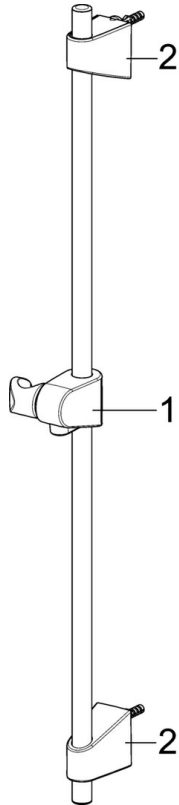

EAN: 4057304002496
static.hansa.com/44780133

- Dusche
- Wandmontage
- Chrom
- Handbrause, Brausestange, Verstellbare Brausestangehalterung, Seifenschale, Brauseschlauch (1750 mm), Anti-Kalk-Technik
- Normal - Gleichmäßiger und weicher Wasserstrahl, Erfrischend - Starker Wasserstrahl, aktiviert und erfrischt den Körper, Entspannend - Sanfter Wasserstrahl, angenehm für den ganzen Körper
- 3-strahlig

Technische Daten

Durchflusseigenschaften

Spar-Durchfluss bei 3 bar	9.0 l/min
Durchfluss bei 3 bar	18.0 l/min
Durchfluss bei 3 bar (mit Durchflussregler)	15.0 l/min

Technische Eigenschaften

DN-Größe (Nennmaß)	DN15
Warmwasserversorgung	max. +65°C
Arbeitsdruck	0.5-5 bar
Anschlussgröße	G1/2
Durchmesser	Ø 18 mm
Installationsabstand	max 720 mm
Länge / Höhe	764 mm
Werkstoff	Verbundwerkstoff

Vorschriften

EN Standard	EN 1112, EN 1113
-------------	-------------------------

Zulassungen und Deklarationen

Konformitätserklärung	DoC
EPD	S-P-06395

Ersatzteile

SP44780113

	Name	Art.-Nr.
01	Schieber	59914392
02	Wandbefestigung	59914394