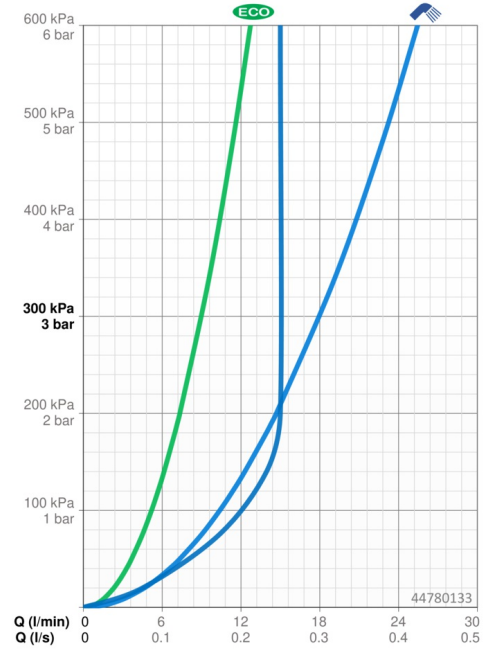

Technische Daten

Durchflusseigenschaften

Spar-Durchfluss bei 3 bar	9.0 l/min
Durchfluss bei 3 bar	18.0 l/min
Durchfluss bei 3 bar (mit Durchflussregler)	15.0 l/min

Technische Eigenschaften

DN-Größe (Nennmaß)	DN15
Warmwasserversorgung	max. +65°C
Arbeitsdruck	0.5-5 bar
Anschlussgröße	G1/2
Durchmesser	Ø 18 mm
Installationsabstand	max 720 mm
Länge / Höhe	764 mm
Werkstoff	Verbundwerkstoff

Vorschriften

EN Standard	EN 1112, EN 1113

Zulassungen und Deklarationen

Konformitätserklärung	DoC
EPD	S-P-06395