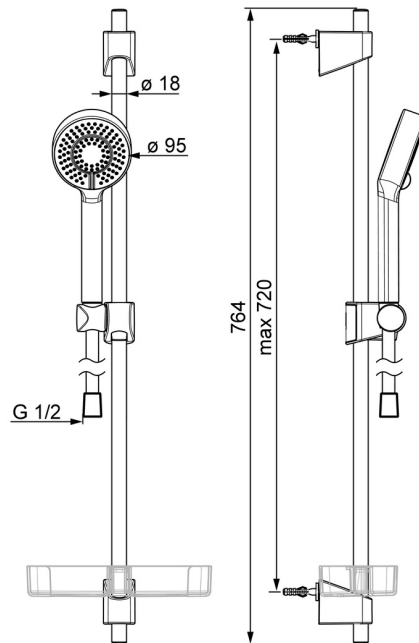

EAN: 4057304002496
static.hansa.com/44780133

- Dusche
- Wandmontage
- Chrom
- Handbrause, Brausestange, Verstellbare Brausestangehalterung, Seifenschale, Brauseschlauch (1750 mm), Anti-Kalk-Technik
- Normal - Gleichmäßiger und weicher Wasserstrahl, Erfrischend - Starker Wasserstrahl, aktiviert und erfrischt den Körper, Entspannend - Sanfter Wasserstrahl, angenehm für den ganzen Körper
- 3-strahlig

Technische Daten

Durchflusseigenschaften

Spar-Durchfluss bei 3 bar	9.0 l/min
Durchfluss bei 3 bar	18.0 l/min
Durchfluss bei 3 bar (mit Durchflussregler)	15.0 l/min

Technische Eigenschaften

DN-Größe (Nennmaß)	DN15
Warmwasserversorgung	max. +65°C
Arbeitsdruck	0.5-5 bar
Anschlussgröße	G1/2
Durchmesser	Ø 18 mm
Installationsabstand	max 720 mm
Länge / Höhe	764 mm
Werkstoff	Verbundwerkstoff

Vorschriften

EN Standard	EN 1112, EN 1113
-------------	-------------------------

Zulassungen und Deklarationen

Konformitätserklärung	DoC
EPD	S-P-06395

Ersatzteile

SP44780113

	Name	Art.-Nr.
01	Schieber	59914392
02	Wandbefestigung	59914394