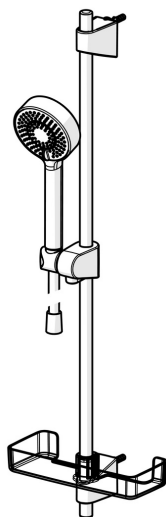

EAN: 4057304002496
static.hansa.com/44780133

- Řešení pro sprchy
- Montáž na zeď
- Chrom

- Ruční sprcha, Sprchová tyč, Sprchová tyč s nastavitelnou roztečí úchytů, Mýdelník, Sprchová hadice (1750 mm), Technologie proti usazeninám (snadno se čistí)
- Normální - Rovnoměrný a jemný proud vody, Osvěžující - Silný proud vody, aktivuje a osvěžuje tělo, Relaxační - Jemný proud vody, příjemný pro celé tělo
- 3 proudy

Technické údaje

Vlastnosti průtoku

Úsporný průtok při 3 bar	9.0 l/min
Průtokové množství při 3 bar	18.0 l/min
Průtokové množství při 3 bar (s regulátorem průtoku)	15.0 l/min

Technické vlastnosti

Velikost DN (jmenovitý rozměr)	DN15
Zdroj teplé vody	max. +65°C
Pracovní tlak	0.5-5 bar
Velikost přípojky	G1/2
Průměr	Ø 18 mm
Instalační šířka	max 720 mm
Délka/výška	764 mm
Materiál	Kompozit

Předpisy

Norma EN	EN 1112, EN 1113
----------	-------------------------

Schválení a Prohlášení

Prohlášení o shodě	DoC
EPD	S-P-06395

Náhradní díly

SP44780113

	Název	Kód
01	Jezdec sprchy	59914392
02	Vnitřní konzole	59914394