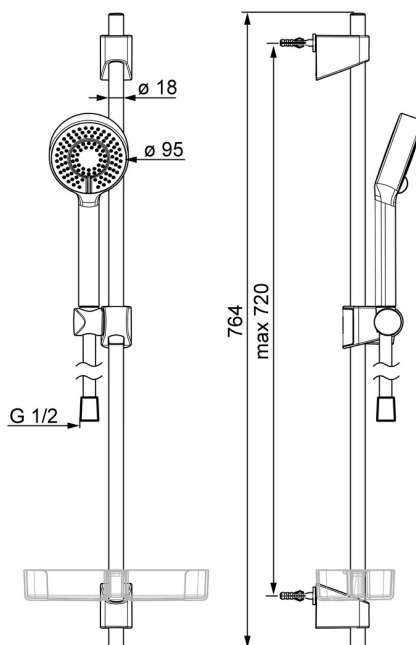

EAN: 4057304002496
static.hansa.com/44780133

- Řešení pro sprchy
- Montáž na zeď
- Chrom

- Ruční sprcha, Sprchová tyč, Sprchová tyč s nastavitelnou roztečí úchytů, Mýdelník, Sprchová hadice (1750 mm), Technologie proti usazeninám (snadno se čistí)
- Normální - Rovnoměrný a jemný proud vody, Osvěžující - Silný proud vody, aktivuje a osvěžuje tělo, Relaxační - Jemný proud vody, příjemný pro celé tělo
- 3 proudy

Technické údaje

Vlastnosti průtoku

Úsporný průtok při 3 bar	9.0 l/min
Průtokové množství při 3 bar	18.0 l/min
Průtokové množství při 3 bar (s regulátorem průtoku)	15.0 l/min

Technické vlastnosti

Velikost DN (jmenovitý rozměr)	DN15
Zdroj teplé vody	max. +65°C
Pracovní tlak	0.5-5 bar
Velikost přípojky	G1/2
Průměr	Ø 18 mm
Instalační šířka	max 720 mm
Délka/výška	764 mm
Materiál	Kompozit

Předpisy

Norma EN	EN 1112, EN 1113
----------	-------------------------

Schválení a Prohlášení

Prohlášení o shodě	DoC
EPD	S-P-06395

Náhradní díly

SP44780113

	Název	Kód
01	Jezdec sprchy	59914392
02	Vnitřní konzole	59914394