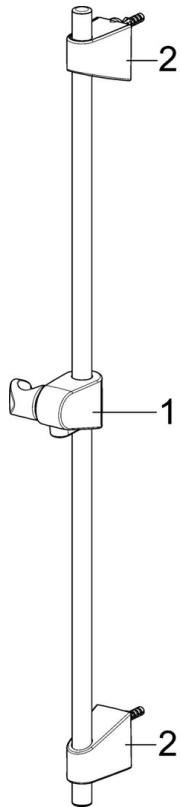

EAN: 4057304002496
static.hansa.com/44780133

- Řešení pro sprchy
- Montáž na zeď
- Chrom

- Ruční sprcha, Sprchová tyč, Sprchová tyč s nastavitelnou roztečí úchytů, Mýdelník, Sprchová hadice (1750 mm), Technologie proti usazeninám (snadno se čistí)
- Normální - Rovnoměrný a jemný proud vody, Osvěžující - Silný proud vody, aktivuje a osvěžuje tělo, Relaxační - Jemný proud vody, příjemný pro celé tělo
- 3 proudy

Technické údaje

Vlastnosti průtoku

Úsporný průtok při 3 bar	9.0 l/min
Průtokové množství při 3 bar	18.0 l/min
Průtokové množství při 3 bar (s regulátorem průtoku)	15.0 l/min

Technické vlastnosti

Velikost DN (jmenovitý rozměr)	DN15
Zdroj teplé vody	max. +65°C
Pracovní tlak	0.5-5 bar
Velikost přípojky	G1/2
Průměr	Ø 18 mm
Instalační šířka	max 720 mm
Délka/výška	764 mm
Materiál	Kompozit

Předpisy

Norma EN	EN 1112, EN 1113
----------	-------------------------

Schválení a Prohlášení

Prohlášení o shodě	DoC
EPD	S-P-06395

Náhradní díly

SP44780113

	Název	Kód
01	Jezdec sprchy	59914392
02	Vnitřní konzole	59914394