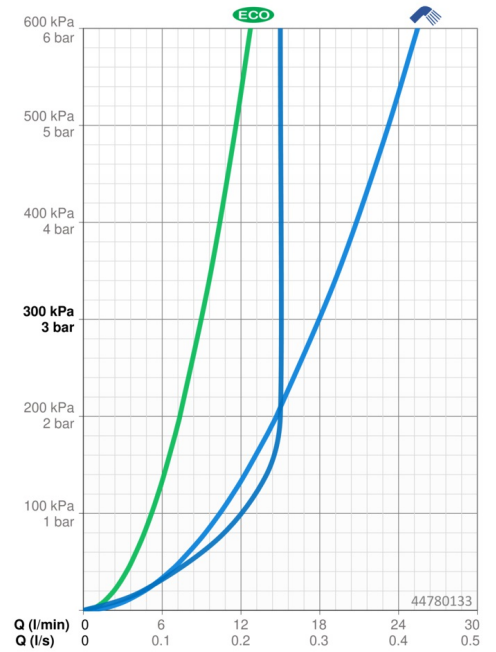

Technické údaje

Vlastnosti průtoku

Úsporný průtok při 3 bar	9.0 l/min
Průtokové množství při 3 bar	18.0 l/min
Průtokové množství při 3 bar (s regulátorem průtoku)	15.0 l/min

Technické vlastnosti

Velikost DN (jmenovitý rozměr)	DN15
Zdroj teplé vody	max. +65°C
Pracovní tlak	0.5-5 bar
Velikost přípojky	G1/2
Průměr	Ø 18 mm
Instalační šířka	max 720 mm
Délka/výška	764 mm
Materiál	Kompozit

Předpisy

Norma EN	EN 1112, EN 1113

Schválení a Prohlášení

Prohlášení o shodě	DoC
EPD	S-P-06395