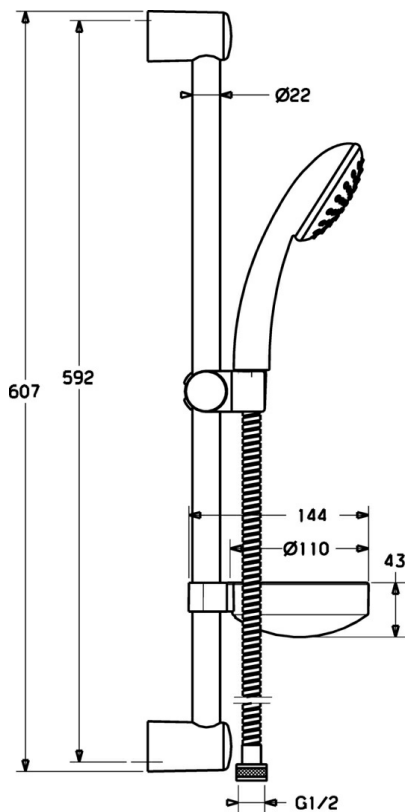

EAN: 4015474127920  
[static.hansa.com/44780130](http://static.hansa.com/44780130)

- Riešenia pre sprchy
- Nástenná montáž
- Chróm
- Sprchová tyč s nastaviteľnou roztečou úchyto, Sprchová hadica (1750 mm), Mydelník, Technológia proti usadeninám (ľahko sa čistí)
- Filter, filtre na nečistoty
- 3-prúdová

### Technické vlastnosti

Dodávka teplej vody

max. +65°C

Pracovný tlak

0.5-5 bar

### SP44670110

	Názov	Kód
2	Vnútorná konzola Ukončené	59912599
3	Jazdec/nosič sprchy, d 22 mm	59912595
4	Ručná sprcha Ukončené	44610100
4	Ručná sprcha Ukončené	44630100
4	Ručná sprcha Ukončené	44620100
5	Sprchová hadica, L=1750	59912596
5.1	Tesniaci krúžok, d 21x12x2	59912304
7	Mydlovnička	59912598
N.I.	Antivandal krytka termostatu Ukončené	59913901
N.I.	Spacer sleeve Ukončené	59913951