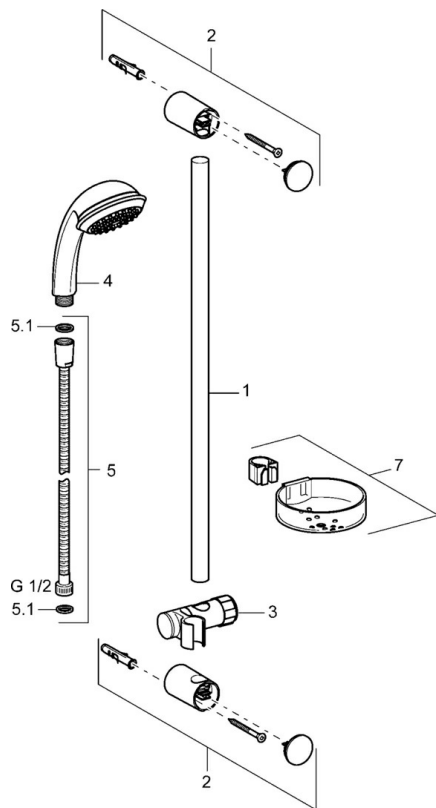

EAN: 4015474127920  
[static.hansa.com/44780130](http://static.hansa.com/44780130)

- Riešenia pre sprchy
- Nástenná montáž
- Chróm
- Sprchová tyč s nastaviteľnou roztečou úchyto, Sprchová hadica (1750 mm), Mydelník, Technológia proti usadeninám (ľahko sa čistí)
- Filter, filtre na nečistoty
- 3-prúdová

### SP44670110

	Názov	Kód
2	Vnútorná konzola Ukončené	59912599
3	Jazdec/nosič sprchy, d 22 mm	59912595
4	Ručná sprcha Ukončené	44610100
4	Ručná sprcha Ukončené	44630100
4	Ručná sprcha Ukončené	44620100
5	Sprchová hadica, L=1750	59912596
5.1	Tesniaci krúžok, d 21x12x2	59912304
7	Mydlovnička	59912598
N.I.	Antivandal krytka termostatu Ukončené	59913901
N.I.	Spacer sleeve Ukončené	59913951