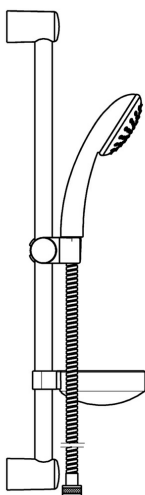

EAN: 4015474127920  
[static.hansa.com/44780130](http://static.hansa.com/44780130)

- Riešenia pre sprchy
- Nástenná montáž
- Chróm
- Sprchová tyč s nastaviteľnou roztečou úchyto, Sprchová hadica (1750 mm), Mydelník, Technológia proti usadeninám (ľahko sa čistí)
- Filter, filtre na nečistoty
- 3-prúdová

### SP44670110

	Názov	Kód
2	Vnútorná konzola Ukončené	59912599
3	Jazdec/nosič sprchy, d 22 mm	59912595
4	Ručná sprcha Ukončené	44610100
4	Ručná sprcha Ukončené	44630100
4	Ručná sprcha Ukončené	44620100
5	Sprchová hadica, L=1750	59912596
5.1	Tesniaci krúžok, d 21x12x2	59912304
7	Mydlovnička	59912598
N.I.	Antivandal krytka termostatu Ukončené	59913901
N.I.	Spacer sleeve Ukončené	59913951