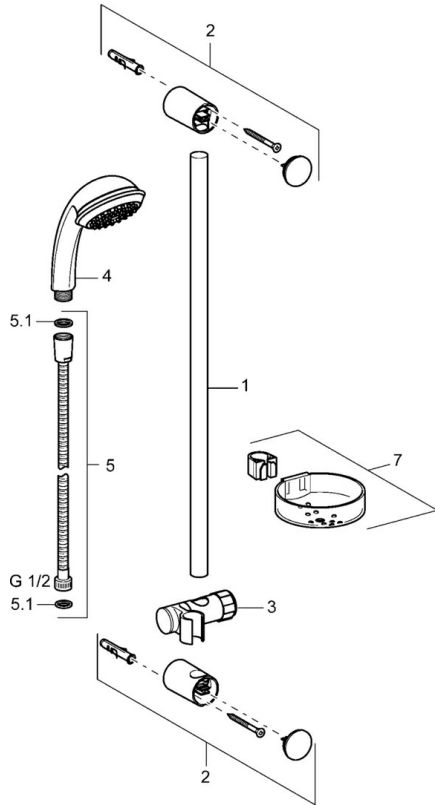

EAN: 4015474127920
static.hansa.com/44780130

- Douche oplossingen
- Wandmontage
- Chrom
- Verstelbare bevestiging glijstang, Doucheslang (1750 mm), Zeepschaal, Beschermtechnologie tegen kalkaanslag
- Vuilfilter(s)
- 3-stralig

Technische gegevens

Technische eigenschappen

Warmwatertoevoer	max. +65°C
Werkdruk	0.5-5 bar

Reserveonderdelen

SP44670110

	Naam	Code
2	Muursteen Chrom Stopgezet	59912599
3	Schuifstuk, d 22 mm	59912595
4	Handdouche Chrom Stopgezet	44610100
4	Handdouche Chrom Stopgezet	44630100
4	Handdouche Chrom Stopgezet	44620100
5	Doucheslang, L=1750 Chrom	59912596
5.1	Afdichtring, d 21x12x2	59912304
7	Zeepschaal	59912598
N.I.	Beschermingskapje Stopgezet	59913901
N.I.	Spacer sleeve Stopgezet	59913951