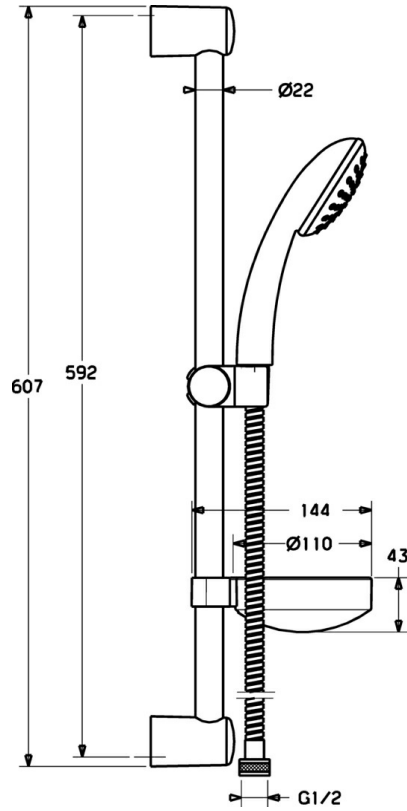

EAN: 4015474127920
static.hansa.com/44780130

- Douche oplossingen
- Wandmontage
- Chrom
- Verstelbare bevestiging glijstang, Doucheslang (1750 mm), Zeepschaal, Beschermtechnologie tegen kalkaanslag
- Vuilfilter(s)
- 3-stralig

Technische gegevens

Technische eigenschappen

Warmwatertoevoer	max. +65°C
Werkdruk	0.5-5 bar

Reserveonderdelen

SP44670110

	Naam	Code
2	Muursteen Chrom Stopgezet	59912599
3	Schuifstuk, d 22 mm	59912595
4	Handdouche Chrom Stopgezet	44610100
4	Handdouche Chrom Stopgezet	44630100
4	Handdouche Chrom Stopgezet	44620100
5	Doucheslang, L=1750 Chrom	59912596
5.1	Afdichtring, d 21x12x2	59912304
7	Zeepschaal	59912598
N.I.	Beschermingskapje Stopgezet	59913901
N.I.	Spacer sleeve Stopgezet	59913951