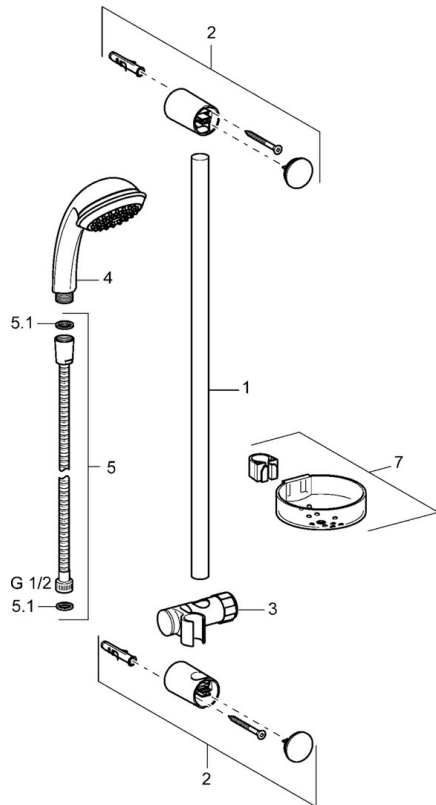

EAN: 4015474127920  
[static.hansa.com/44780130](http://static.hansa.com/44780130)

- Solutions de douche
- Montage mural
- Chrome
- Support de douchette réglable, Flexible de douche (1750 mm), Porte savon, Technologie de protection anti calcaire
- Filtre(s) à impuretés
- 3 jets

## Caractéristiques techniques

## Pièces de rechange

### SP44670110

	Nom	Code
2	Support mural Arrêté	59912599
3	Curseur pour barre, d 22 mm	59912595
4	Douchette Arrêté	44610100
4	Douchette Arrêté	44630100
4	Douchette Arrêté	44620100
5	Flexible, L=1750	59912596
5.1	L'anneau d'étanchéité, d 21x12x2	59912304
7	Porte-savon	59912598
N.I.	Cache de protection Arrêté	59913901
N.I.	Douille entretoise Arrêté	59913951