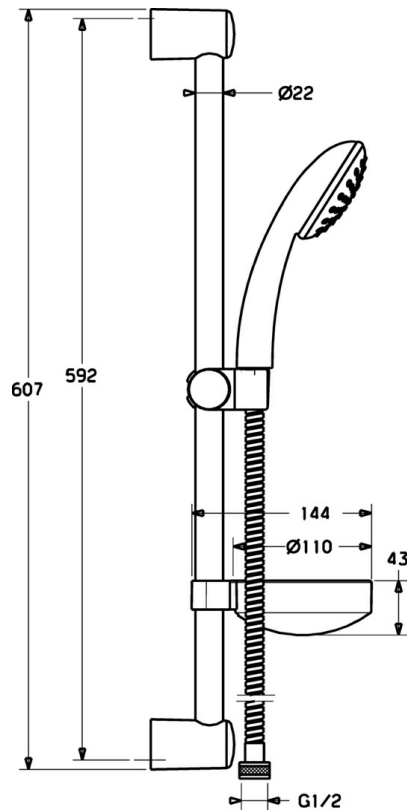

EAN: 4015474127920  
[static.hansa.com/44780130](http://static.hansa.com/44780130)

- Solutions de douche
- Montage mural
- Chrome
- Support de douchette réglable, Flexible de douche (1750 mm), Porte savon, Technologie de protection anti calcaire
- Filtre(s) à impuretés
- 3 jets

## Caractéristiques techniques

## Pièces de rechange

### SP44670110

	Nom	Code
2	Support mural Arrêté	59912599
3	Curseur pour barre, d 22 mm	59912595
4	Douchette Arrêté	44610100
4	Douchette Arrêté	44630100
4	Douchette Arrêté	44620100
5	Flexible, L=1750	59912596
5.1	L'anneau d'étanchéité, d 21x12x2	59912304
7	Porte-savon	59912598
N.I.	Cache de protection Arrêté	59913901
N.I.	Douille entretoise Arrêté	59913951