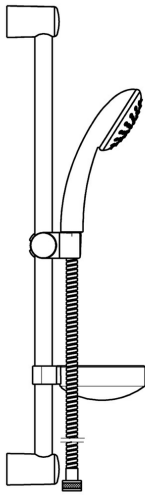

EAN: 4015474127920  
[static.hansa.com/44780130](http://static.hansa.com/44780130)

- Solutions de douche
- Montage mural
- Chrome
- Support de douchette réglable, Flexible de douche (1750 mm), Porte savon, Technologie de protection anti calcaire
- Filtre(s) à impuretés
- 3 jets

## Pièces de rechange

### SP44670110

	Nom	Code
2	Support mural Arrêté	59912599
3	Curseur pour barre, d 22 mm	59912595
4	Douchette Arrêté	44610100
4	Douchette Arrêté	44630100
4	Douchette Arrêté	44620100
5	Flexible, L=1750	59912596
5.1	L'anneau d'étanchéité, d 21x12x2	59912304
7	Porte-savon	59912598
N.I.	Cache de protection Arrêté	59913901
N.I.	Douille entretoise Arrêté	59913951