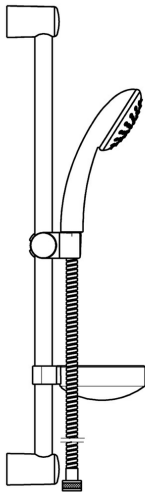

EAN: 4015474127920
static.hansa.com/44780130

- Dusche
- Wandmontage
- Chrom
- Verstellbare Brausestangehalterung, Brauseschlauch (1750 mm), Seifenschale, Anti-Kalk-Technik
- Schmutzfilter
- 3-strahlig

Technische Daten

Technische Eigenschaften

| | |
|----------------------|-------------------|
| Warmwasserversorgung | max. +65°C |
| Arbeitsdruck | 0.5-5 bar |

Ersatzteile

SP44670110

| | Name | Art.-Nr. |
|------|-----------------------------|----------|
| 2 | Wandbefestigung Ausgelaufen | 59912599 |
| 3 | Schieber, d 22 mm | 59912595 |
| 4 | Handbrause Ausgelaufen | 44610100 |
| 4 | Handbrause Ausgelaufen | 44630100 |
| 4 | Handbrause Ausgelaufen | 44620100 |
| 5 | Schlauch, L=1750 | 59912596 |
| 5.1 | Dichtungsring, d 21x12x2 | 59912304 |
| 7 | Seifenschale | 59912598 |
| N.I. | Schutzkappe Ausgelaufen | 59913901 |
| N.I. | Distanzhülse Ausgelaufen | 59913951 |