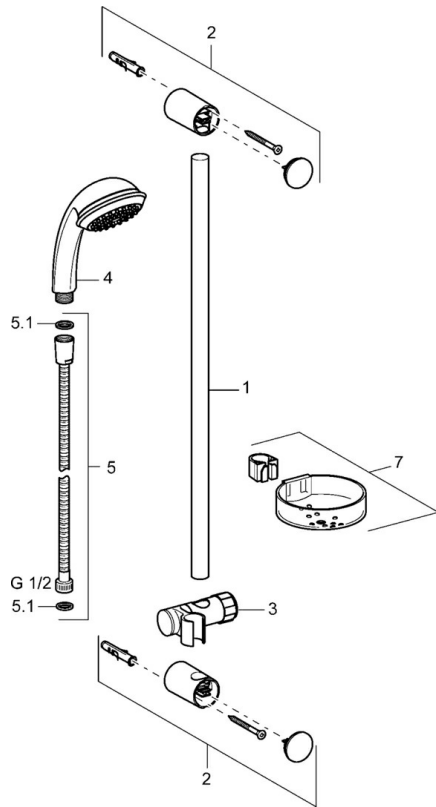

EAN: 4015474127920
static.hansa.com/44780130

- Dusche
- Wandmontage
- Chrom
- Verstellbare Brausestangehalterung, Brauseschlauch (1750 mm), Seifenschale, Anti-Kalk-Technik
- Schmutzfilter
- 3-strahlig

Technische Daten

Technische Eigenschaften

| | |
|----------------------|-------------------|
| Warmwasserversorgung | max. +65°C |
| Arbeitsdruck | 0.5-5 bar |

Ersatzteile

SP44670110

| | Name | Art.-Nr. |
|------|-----------------------------|----------|
| 2 | Wandbefestigung Ausgelaufen | 59912599 |
| 3 | Schieber, d 22 mm | 59912595 |
| 4 | Handbrause Ausgelaufen | 44610100 |
| 4 | Handbrause Ausgelaufen | 44630100 |
| 4 | Handbrause Ausgelaufen | 44620100 |
| 5 | Schlauch, L=1750 | 59912596 |
| 5.1 | Dichtungsring, d 21x12x2 | 59912304 |
| 7 | Seifenschale | 59912598 |
| N.I. | Schutzkappe Ausgelaufen | 59913901 |
| N.I. | Distanzhülse Ausgelaufen | 59913951 |