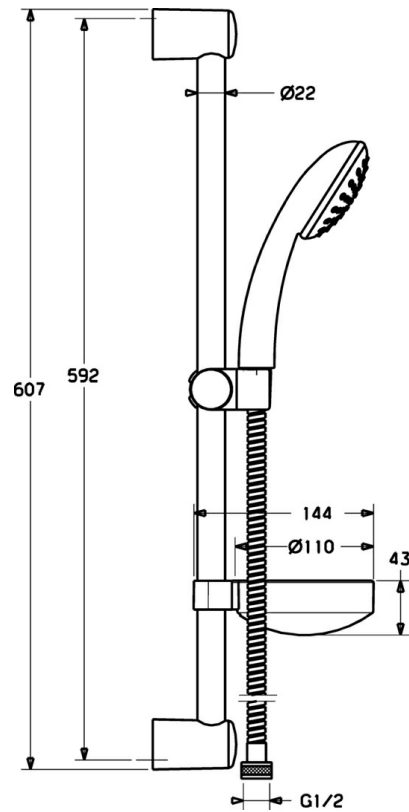

EAN: 4015474127920
static.hansa.com/44780130

- Dusche
- Wandmontage
- Chrom
- Verstellbare Brausestangehalterung, Brauseschlauch (1750 mm), Seifenschale, Anti-Kalk-Technik
- Schmutzfilter
- 3-strahlig

Technische Daten

Technische Eigenschaften

| | |
|----------------------|-------------------|
| Warmwasserversorgung | max. +65°C |
| Arbeitsdruck | 0.5-5 bar |

Ersatzteile

SP44670110

| | Name | Art.-Nr. |
|------|-----------------------------|----------|
| 2 | Wandbefestigung Ausgelaufen | 59912599 |
| 3 | Schieber, d 22 mm | 59912595 |
| 4 | Handbrause Ausgelaufen | 44610100 |
| 4 | Handbrause Ausgelaufen | 44630100 |
| 4 | Handbrause Ausgelaufen | 44620100 |
| 5 | Schlauch, L=1750 | 59912596 |
| 5.1 | Dichtungsring, d 21x12x2 | 59912304 |
| 7 | Seifenschale | 59912598 |
| N.I. | Schutzkappe Ausgelaufen | 59913901 |
| N.I. | Distanzhülse Ausgelaufen | 59913951 |