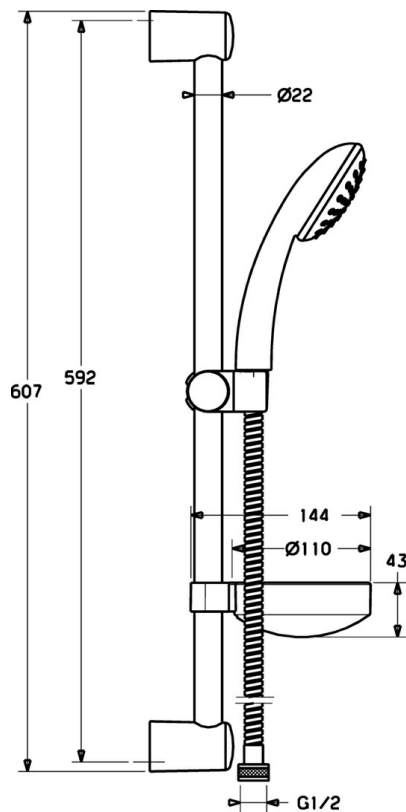

EAN: 4015474127920
static.hansa.com/44780130

- Řešení pro sprchy
- Montáž na zeď
- Chrom
- Sprchová tyč s nastavitelnou roztečí úchytů, Sprchová hadice (1750 mm), Mýdelník, Technologie proti usazeninám (snadno se čistí)
- Filtr(y) na nečistoty
- 3 proudy

Technické údaje

Technické vlastnosti

Zdroj teplé vody	max. +65°C
Pracovní tlak	0.5-5 bar

Náhradní díly

SP44670110

	Název	Kód
2	Vnitřní konzole Ukončeno	59912599
3	Jezdec sprchy, d 22 mm	59912595
4	Ruční sprcha Ukončeno	44610100
4	Ruční sprcha Ukončeno	44630100
4	Ruční sprcha Ukončeno	44620100
5	Sprchová hadice, L=1750	59912596
5.1	Těsnící kroužek, d 21x12x2	59912304
7	Mýdelník	59912598
N.I.	Antivandal krytka termostatu Ukončeno	59913901
N.I.	Distanční pouzdro Ukončeno	59913951