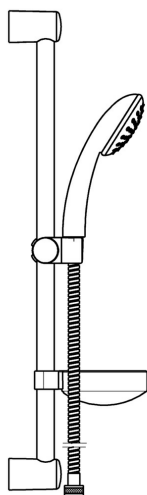

EAN: 4015474127920
static.hansa.com/44780130

- Řešení pro sprchy
- Montáž na zeď
- Chrom
- Sprchová tyč s nastavitelnou roztečí úchytů, Sprchová hadice (1750 mm), Mýdelník, Technologie proti usazeninám (snadno se čistí)
- Filtr(y) na nečistoty
- 3 proudy

Technické údaje

Technické vlastnosti

Zdroj teplé vody	max. +65°C
Pracovní tlak	0.5-5 bar

Náhradní díly

SP44670110

	Název	Kód
2	Vnitřní konzole Ukončeno	59912599
3	Jezdec sprchy, d 22 mm	59912595
4	Ruční sprcha Ukončeno	44610100
4	Ruční sprcha Ukončeno	44630100
4	Ruční sprcha Ukončeno	44620100
5	Sprchová hadice, L=1750	59912596
5.1	Těsnící kroužek, d 21x12x2	59912304
7	Mýdelník	59912598
N.I.	Antivandal krytka termostatu Ukončeno	59913901
N.I.	Distanční pouzdro Ukončeno	59913951