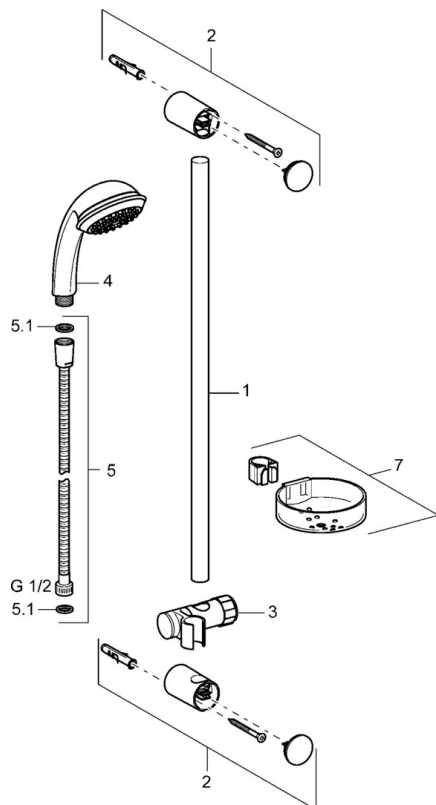

EAN: 4015474127920
static.hansa.com/44780130

- Řešení pro sprchy
- Montáž na zeď
- Chrom
- Sprchová tyč s nastavitelnou roztečí úchytů, Sprchová hadice (1750 mm), Mýdelník, Technologie proti usazeninám (snadno se čistí)
- Filtr(y) na nečistoty
- 3 proudy

Technické údaje

Technické vlastnosti

Zdroj teplé vody	max. +65°C
Pracovní tlak	0.5-5 bar

Náhradní díly

SP44670110

	Název	Kód
2	Vnitřní konzole Ukončeno	59912599
3	Jezdec sprchy, d 22 mm	59912595
4	Ruční sprcha Ukončeno	44610100
4	Ruční sprcha Ukončeno	44630100
4	Ruční sprcha Ukončeno	44620100
5	Sprchová hadice, L=1750	59912596
5.1	Těsnící kroužek, d 21x12x2	59912304
7	Mýdelník	59912598
N.I.	Antivandal krytka termostatu Ukončeno	59913901
N.I.	Distanční pouzdro Ukončeno	59913951