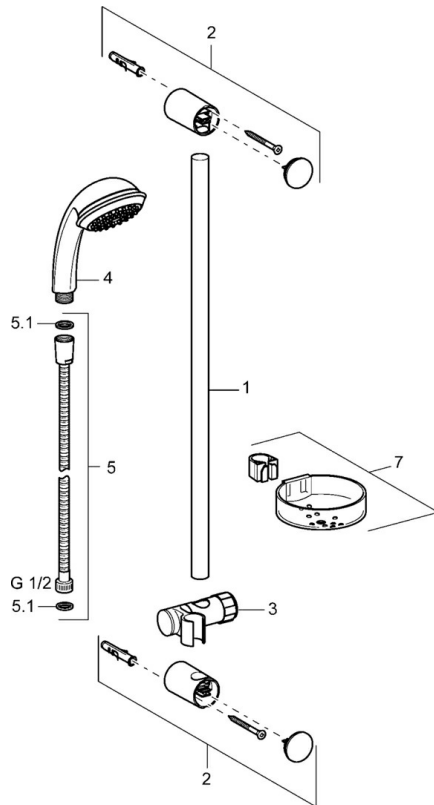

### Technische eigenschappen

Warmwatertoevoer	max. +65°C
Werkdruk	0.5-5 bar

### SP44670110

	Naam	Code
2	Muursteen Chrom Stopgezet	59912599
3	Schuifstuk, d 22 mm	59912595
4	Handdouche Chrom Stopgezet	44610100
4	Handdouche Chrom Stopgezet	44630100
4	Handdouche Chrom Stopgezet	44620100
5	Doucheslang, L=1750 Chrom	59912596
5.1	Afdichtring, d 21x12x2	59912304
7	Zeepschaal	59912598
N.I.	Beschermingskapje Stopgezet	59913901
N.I.	Spacer sleeve Stopgezet	59913951