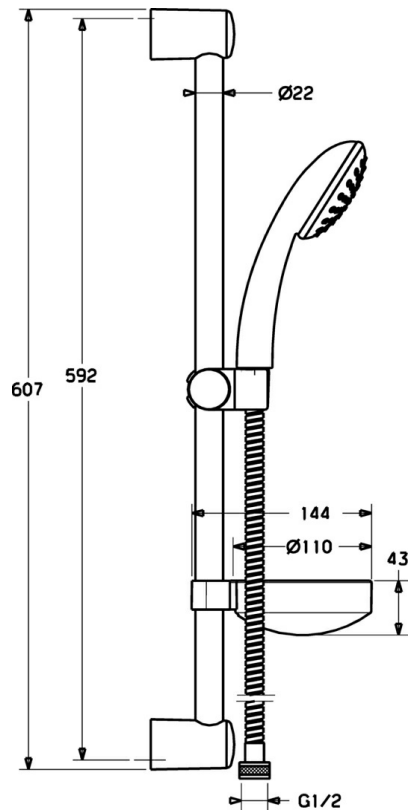

EAN: 4015474127913  
[static.hansa.com/44780120](https://static.hansa.com/44780120)

- Douche oplossingen
- Wandmontage
- Chroom
- Vuilfilter(s)

## Technische gegevens

### Technische eigenschappen

Warmwatertoevoer	max. +65°C
Werkdruk	0.5-5 bar

### SP44670110

	Naam	Code
2	Muursteen Chrom Stopgezet	59912599
3	Schuifstuk, d 22 mm	59912595
4	Handdouche Chrom Stopgezet	44610100
4	Handdouche Chrom Stopgezet	44630100
4	Handdouche Chrom Stopgezet	44620100
5	Doucheslang, L=1750 Chrom	59912596
5.1	Afdichtring, d 21x12x2	59912304
7	Zeepschaal	59912598
N.I.	Beschermingskapje Stopgezet	59913901
N.I.	Spacer sleeve Stopgezet	59913951