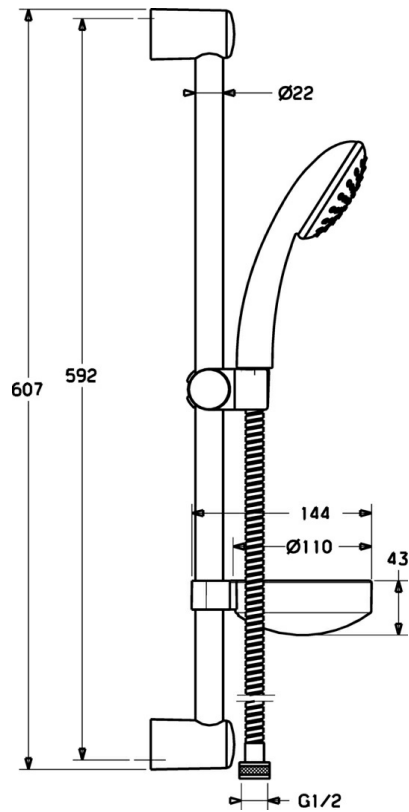

EAN: 4015474127913
static.hansa.com/44780120

- Soluzioni doccia
- Montaggio a parete
- Cromo
- Filtro/i anti-impurità

Dati tecnici

Caratteristiche tecniche

Fornitura di acqua calda	max. +65°C
Pressione di esercizio	0.5-5 bar

Parti di ricambio

SP44670110

	Nome	Codice
2	Supporto murale Cromo Fuori produzione	59912599
3	Cursore per asta doccia, d 22 mm	59912595
4	Doccetta Cromo Fuori produzione	44610100
4	Doccetta Cromo Fuori produzione	44630100
4	Doccetta Cromo Fuori produzione	44620100
5	Flessibile doccia, L=1750 Cromo	59912596
5.1	L'anello di tenuta, d 21x12x2	59912304
7	Portasapone	59912598
N.I.	Protezione Fuori produzione	59913901
N.I.	Adattatore Fuori produzione	59913951