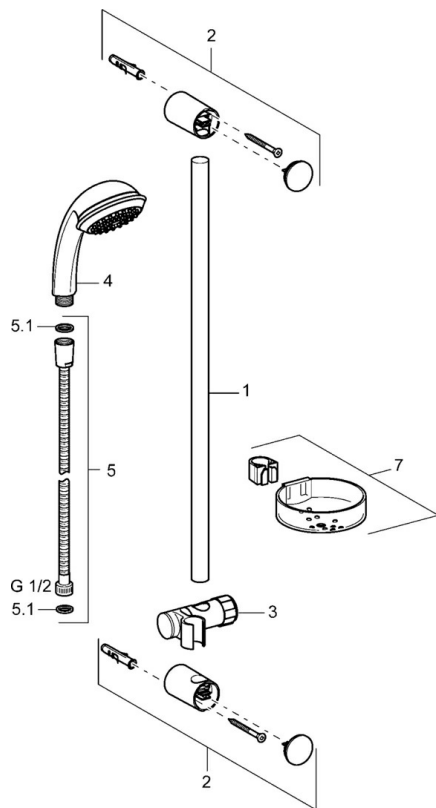

EAN: 4015474127913
static.hansa.com/44780120

- Soluzioni doccia
- Montaggio a parete
- Cromo
- Filtro/i anti-impurità

Dati tecnici

Caratteristiche tecniche

Fornitura di acqua calda	max. +65°C
Pressione di esercizio	0.5-5 bar

Parti di ricambio

SP44670110

	Nome	Codice
2	Supporto murale Cromo Fuori produzione	59912599
3	Cursore per asta doccia, d 22 mm	59912595
4	Doccetta Cromo Fuori produzione	44610100
4	Doccetta Cromo Fuori produzione	44630100
4	Doccetta Cromo Fuori produzione	44620100
5	Flessibile doccia, L=1750 Cromo	59912596
5.1	L'anello di tenuta, d 21x12x2	59912304
7	Portasapone	59912598
N.I.	Protezione Fuori produzione	59913901
N.I.	Adattatore Fuori produzione	59913951