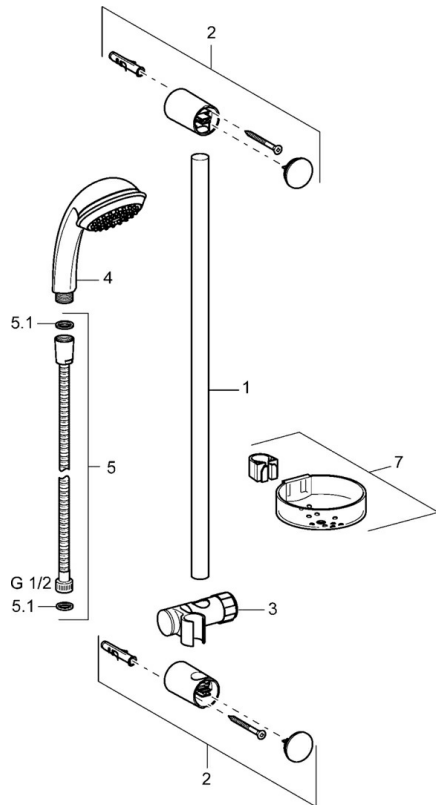

EAN: 4015474127913
static.hansa.com/44780120

- Solutions de douche
- Montage mural
- Chrome
- Filtre(s) à impuretés

Caractéristiques techniques

Caractéristiques techniques

Alimentation en eau chaude	max. +65°C
Pression de service	0.5-5 bar

Pièces de rechange

SP44670110

	Nom	Code
2	Support mural Arrêté	59912599
3	Curseur pour barre, d 22 mm	59912595
4	Douchette Arrêté	44610100
4	Douchette Arrêté	44630100
4	Douchette Arrêté	44620100
5	Flexible, L=1750	59912596
5.1	L'anneau d'étanchéité, d 21x12x2	59912304
7	Porte-savon	59912598
N.I.	Cache de protection Arrêté	59913901
N.I.	Douille entretoise Arrêté	59913951