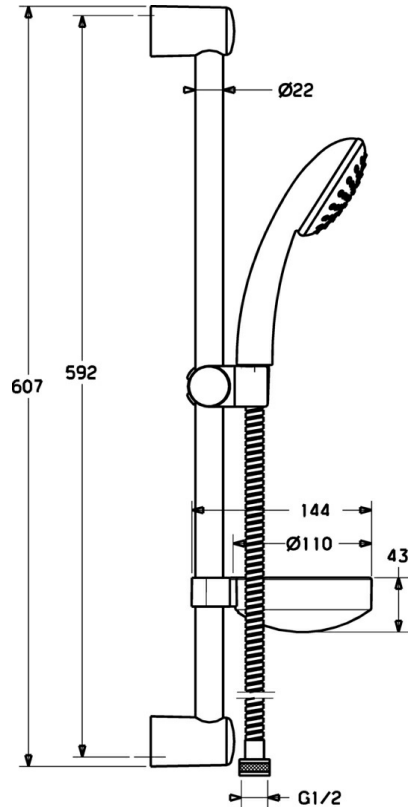

EAN: 4015474127913
static.hansa.com/44780120

- Solutions de douche
- Montage mural
- Chrome
- Filtre(s) à impuretés

Caractéristiques techniques

Caractéristiques techniques

Alimentation en eau chaude	max. +65°C
Pression de service	0.5-5 bar

Pièces de rechange

SP44670110

	Nom	Code
2	Support mural Arrêté	59912599
3	Curseur pour barre, d 22 mm	59912595
4	Douchette Arrêté	44610100
4	Douchette Arrêté	44630100
4	Douchette Arrêté	44620100
5	Flexible, L=1750	59912596
5.1	L'anneau d'étanchéité, d 21x12x2	59912304
7	Porte-savon	59912598
N.I.	Cache de protection Arrêté	59913901
N.I.	Douille entretoise Arrêté	59913951