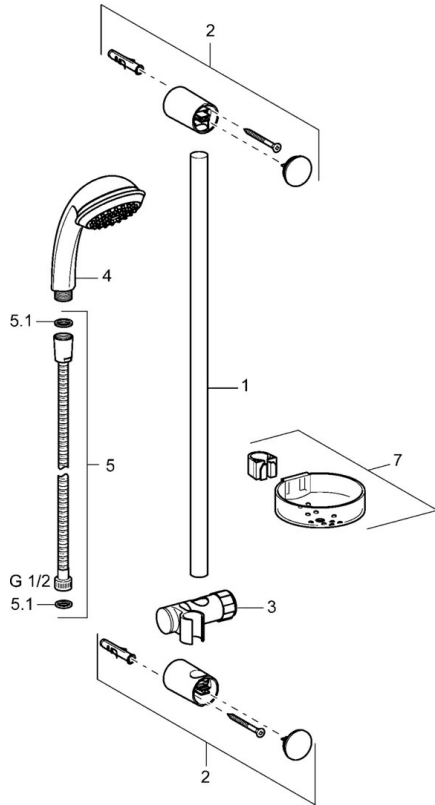

EAN: 4015474127913
static.hansa.com/44780120

- Dusche
- Wandmontage
- Chrom
- Schmutzfilter

Technische Daten

Technische Eigenschaften

Warmwasserversorgung	max. +65°C
Arbeitsdruck	0.5-5 bar

Ersatzteile

SP44670110

	Name	Art.-Nr.
2	Wandbefestigung Ausgelaufen	59912599
3	Schieber, d 22 mm	59912595
4	Handbrause Ausgelaufen	44610100
4	Handbrause Ausgelaufen	44630100
4	Handbrause Ausgelaufen	44620100
5	Schlauch, L=1750	59912596
5.1	Dichtungsring, d 21x12x2	59912304
7	Seifenschale	59912598
N.I.	Schutzkappe Ausgelaufen	59913901
N.I.	Distanzhülse Ausgelaufen	59913951