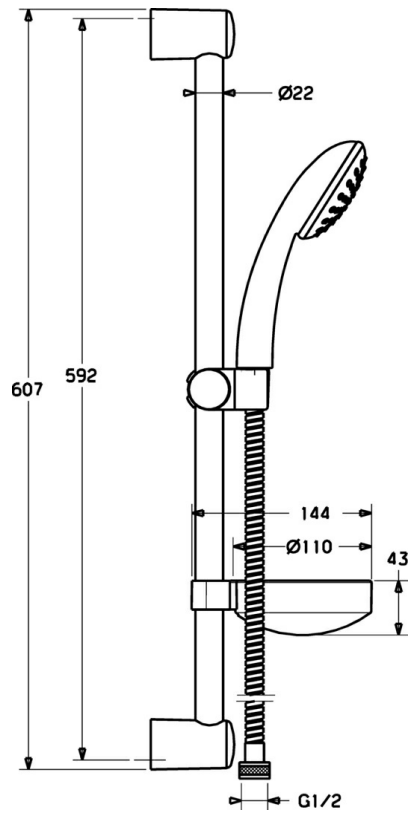

EAN: 4015474127913
static.hansa.com/44780120

- Dusche
- Wandmontage
- Chrom
- Schmutzfilter

Technische Daten

Technische Eigenschaften

Warmwasserversorgung	max. +65°C
Arbeitsdruck	0.5-5 bar

Ersatzteile

SP44670110

	Name	Art.-Nr.
2	Wandbefestigung Ausgelaufen	59912599
3	Schieber, d 22 mm	59912595
4	Handbrause Ausgelaufen	44610100
4	Handbrause Ausgelaufen	44630100
4	Handbrause Ausgelaufen	44620100
5	Schlauch, L=1750	59912596
5.1	Dichtungsring, d 21x12x2	59912304
7	Seifenschale	59912598
N.I.	Schutzkappe Ausgelaufen	59913901
N.I.	Distanzhülse Ausgelaufen	59913951