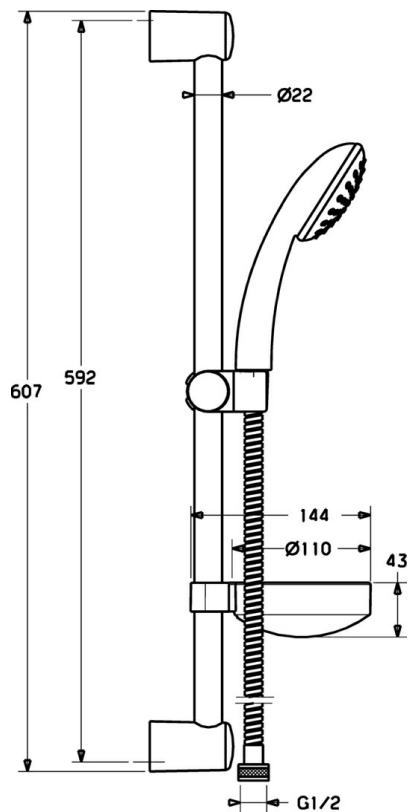

EAN: 4015474127913
static.hansa.com/44780120

- Řešení pro sprchy
- Montáž na zeď
- Chrom
- Filtr(y) na nečistoty

Technické údaje

Technické vlastnosti

Zdroj teplé vody	max. +65°C
Pracovní tlak	0.5-5 bar

Náhradní díly

SP44670110

	Název	Kód
2	Vnitřní konzole Ukončeno	59912599
3	Jezdec sprchy, d 22 mm	59912595
4	Ruční sprcha Ukončeno	44610100
4	Ruční sprcha Ukončeno	44630100
4	Ruční sprcha Ukončeno	44620100
5	Sprchová hadice, L=1750	59912596
5.1	Těsnící kroužek, d 21x12x2	59912304
7	Mýdelník	59912598
N.I.	Antivandal krytka termostatu Ukončeno	59913901
N.I.	Distanční pouzdro Ukončeno	59913951