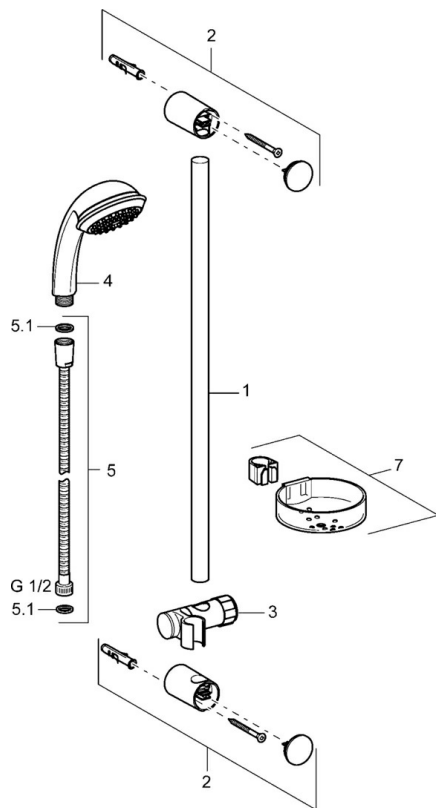

EAN: 4015474127913
static.hansa.com/44780120

- Řešení pro sprchy
- Montáž na zeď
- Chrom
- Filtr(y) na nečistoty

Technické údaje

Technické vlastnosti

Zdroj teplé vody	max. +65°C
Pracovní tlak	0.5-5 bar

Náhradní díly

SP44670110

	Název	Kód
2	Vnitřní konzole Ukončeno	59912599
3	Jezdec sprchy, d 22 mm	59912595
4	Ruční sprcha Ukončeno	44610100
4	Ruční sprcha Ukončeno	44630100
4	Ruční sprcha Ukončeno	44620100
5	Sprchová hadice, L=1750	59912596
5.1	Těsnící kroužek, d 21x12x2	59912304
7	Mýdelník	59912598
N.I.	Antivandal krytka termostatu Ukončeno	59913901
N.I.	Distanční pouzdro Ukončeno	59913951