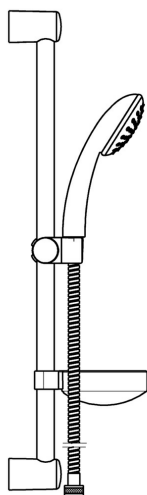

EAN: 4015474127913
static.hansa.com/44780120

- Řešení pro sprchy
- Montáž na zeď
- Chrom
- Filtr(y) na nečistoty

Technické údaje

Technické vlastnosti

Zdroj teplé vody	max. +65°C
Pracovní tlak	0.5-5 bar

Náhradní díly

SP44670110

	Název	Kód
2	Vnitřní konzole Ukončeno	59912599
3	Jezdec sprchy, d 22 mm	59912595
4	Ruční sprcha Ukončeno	44610100
4	Ruční sprcha Ukončeno	44630100
4	Ruční sprcha Ukončeno	44620100
5	Sprchová hadice, L=1750	59912596
5.1	Těsnící kroužek, d 21x12x2	59912304
7	Mýdelník	59912598
N.I.	Antivandal krytka termostatu Ukončeno	59913901
N.I.	Distanční pouzdro Ukončeno	59913951