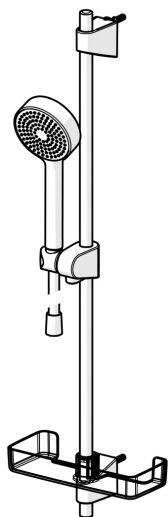

EAN: 4057304002472
static.hansa.com/44780113

- Riešenia pre sprchy
- Nástenná montáž
- Chróm

- Ručná sprcha, Sprchová tyč, Sprchová tyč s nastaviteľnou roztečou úchytov, Mydelník, Sprchová hadica (1750 mm), Technológia proti usadeninám (ľahko sa čistí)
- Relaxačný - jemný prúd vody, príjemný pre celé telo
- 1-prúdová

Technické údaje

Vlastnosti prietoku

Prietok pri tlaku 3 bar	18.0 l/min
Prietok pri tlaku 3 bar (s ovládačom prietoku)	15.0 l/min

Technické vlastnosti

Veľkosť DN (menovitý rozmer)	DN15
Dodávka teplej vody	max. +65°C
Pracovný tlak	0.5-5 bar
Spojovacia veľkosť	G1/2
Priemer	Ø 18 mm
Vzdialenosť na inštaláciu	max 720 mm
Dĺžka / Výška	764 mm
Materiál	Kompozit

Predpisy

Norma EN	EN 1112, EN 1113
----------	-------------------------

Schválenia a Prehlásenia

Vyhlásenie o zhode	DoC
EPD	S-P-06395

Náhradné diely

SP44780113

	Názov	Kód
01	Jazdec/nosič sprchy	59914392
02	Vnútoraná konzola	59914394