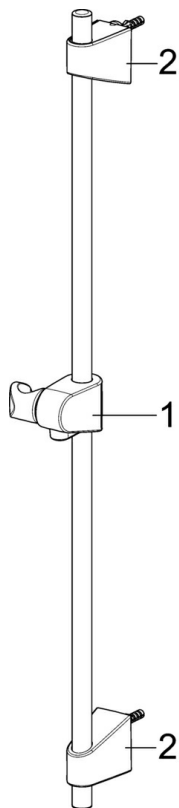

EAN: 4057304002472
static.hansa.com/44780113

- Riešenia pre sprchy
- Nástenná montáž
- Chróm

- Ručná sprcha, Sprchová tyč, Sprchová tyč s nastaviteľnou roztečou úchytov, Mydelník, Sprchová hadica (1750 mm), Technológia proti usadeninám (ľahko sa čistí)
- Relaxačný - jemný prúd vody, príjemný pre celé telo
- 1-prúdová

Technické údaje

Vlastnosti prietoku

Prietok pri tlaku 3 bar	18.0 l/min
Prietok pri tlaku 3 bar (s ovládačom prietoku)	15.0 l/min

Technické vlastnosti

Veľkosť DN (menovitý rozmer)	DN15
Dodávka teplej vody	max. +65°C
Pracovný tlak	0.5-5 bar
Spojovacia veľkosť	G1/2
Priemer	Ø 18 mm
Vzdialenosť na inštaláciu	max 720 mm
Dĺžka / Výška	764 mm
Materiál	Kompozit

Predpisy

Norma EN	EN 1112, EN 1113
----------	-------------------------

Schválenia a Prehlásenia

Vyhlásenie o zhode	DoC
EPD	S-P-06395

Náhradné diely

SP44780113

	Názov	Kód
01	Jazdec/nosič sprchy	59914392
02	Vnútoraná konzola	59914394