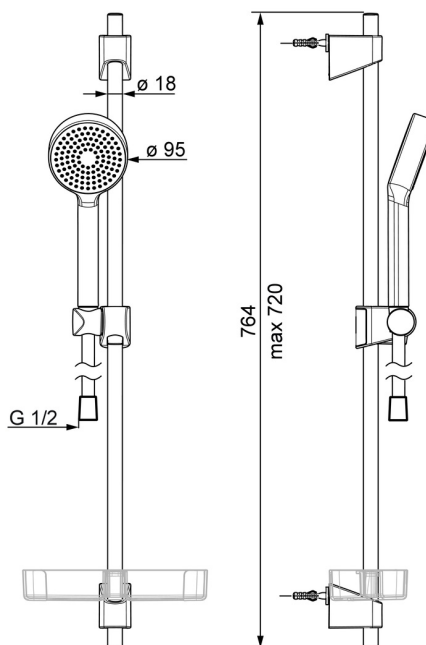

EAN: 4057304002472
static.hansa.com/44780113

- Riešenia pre sprchy
- Nástenná montáž
- Chróm

- Ručná sprcha, Sprchová tyč, Sprchová tyč s nastaviteľnou roztečou úchytov, Mydelník, Sprchová hadica (1750 mm), Technológia proti usadeninám (ľahko sa čistí)
- Relaxačný - jemný prúd vody, príjemný pre celé telo
- 1-prúdová

Technické údaje

Vlastnosti prietoku

Prietok pri tlaku 3 bar	18.0 l/min
Prietok pri tlaku 3 bar (s ovládačom prietoku)	15.0 l/min

Technické vlastnosti

Veľkosť DN (menovitý rozmer)	DN15
Dodávka teplej vody	max. +65°C
Pracovný tlak	0.5-5 bar
Spojovacia veľkosť	G1/2
Priemer	Ø 18 mm
Vzdialenosť na inštaláciu	max 720 mm
Dĺžka / Výška	764 mm
Materiál	Kompozit

Predpisy

Norma EN	EN 1112, EN 1113
----------	-------------------------

Schválenia a Prehlásenia

Vyhlásenie o zhode	DoC
EPD	S-P-06395

Náhradné diely

SP44780113

	Názov	Kód
01	Jazdec/nosič sprchy	59914392
02	Vnútoraná konzola	59914394