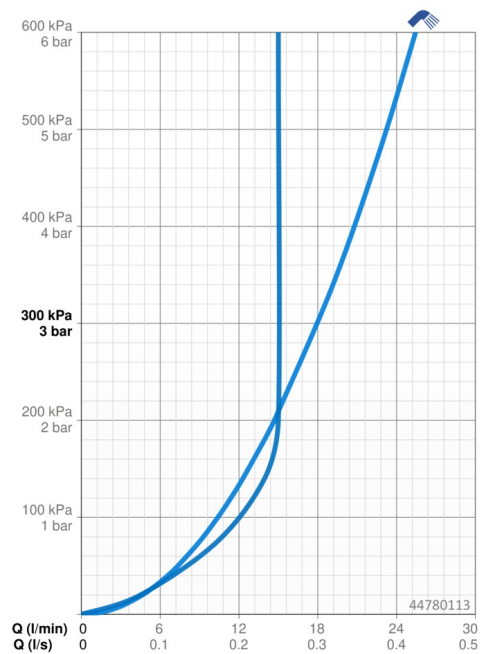

Technické údaje

Vlastnosti prietoku

Prietok pri tlaku 3 bar	18.0 l/min
Prietok pri tlaku 3 bar (s ovládačom prietoku)	15.0 l/min

Technické vlastnosti

Veľkosť DN (menovitý rozmer)	DN15
Dodávka teplej vody	max. +65°C
Pracovný tlak	0.5-5 bar
Spojovacia veľkosť	G1/2
Priemer	Ø 18 mm
Vzdialenosť na inštaláciu	max 720 mm
Dĺžka / Výška	764 mm
Materiál	Kompozit

Predpisy

Norma EN	EN 1112, EN 1113

Schválenia a Prehlásenia

Vyhlásenie o zhode	DoC
EPD	S-P-06395