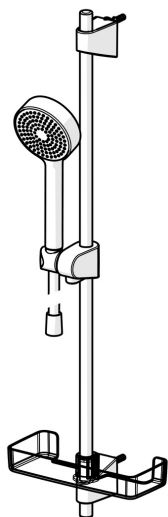

EAN: 4057304002472
static.hansa.com/44780113

- Douche oplossingen
- Wandmontage
- Chroom

- Handdouche, Glijstang, Verstelbare bevestiging glijstang, Zeepschaal, Doucheslang (1750 mm), Beschermtechnologie tegen kalkaanslag
- Ontspannend – zachte waterstroom, aangenaam voor het hele lichaam
- 1-stralig

Technische gegevens

Doorstromingseigenschappen

Doorstroomhoeveelheid bij 3 bar	18.0 l/min
Doorstroomhoeveelheid bij 3 bar (met debietregelaar)	15.0 l/min

Technische eigenschappen

DN-maat	DN15
Warmwatertoevoer	max. +65°C
Werkdruk	0.5-5 bar
Aansluitmaat	G1/2
Diameter	Ø 18 mm
Inbouwbreedte	max 720 mm
Lengte / Hoogte	764 mm
Materiaal	Composiet