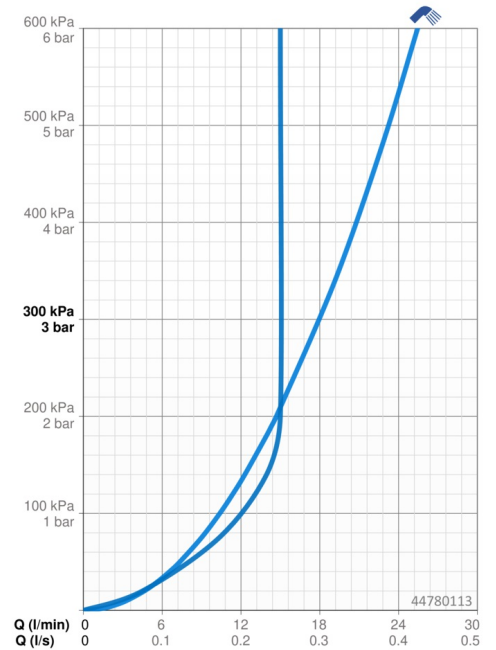

Technische gegevens

Doorstromingseigenschappen

Doorstroomhoeveelheid bij 3 bar	18.0 l/min
Doorstroomhoeveelheid bij 3 bar (met debietregelaar)	15.0 l/min

Technische eigenschappen

DN-maat	DN15
Warmwatertoevoer	max. +65°C
Werkdruk	0.5-5 bar
Aansluitmaat	G1/2
Diameter	Ø 18 mm
Inbouwbreedte	max 720 mm
Lengte / Hoogte	764 mm
Materiaal	Composiet

Voorschriften

EN-norm	EN 1112, EN 1113
---------	-------------------------

Toestemmingen en Verklaringen

Verklaring van overeenstemming	DoC
EPD	S-P-06395

Duurzaamheid

EPD module A1 (kg CO2 eq.)	4,65
EPD module A2 (kg CO2 eq.)	0,23
EPD module A3 (kg CO2 eq.)	0,54
EPD module A1-A3 (kg CO2 eq.)	5,42
EPD module A4 (kg CO2 eq.)	0,23
EPD module B7 (kg CO2 eq.)	2637,50
EPD module C2 (kg CO2 eq.)	0,01
EPD module C3 (kg CO2 eq.)	0,00
EPD module C4 (kg CO2 eq.)	1,44
EPD module D (kg CO2 eq.)	-0,60