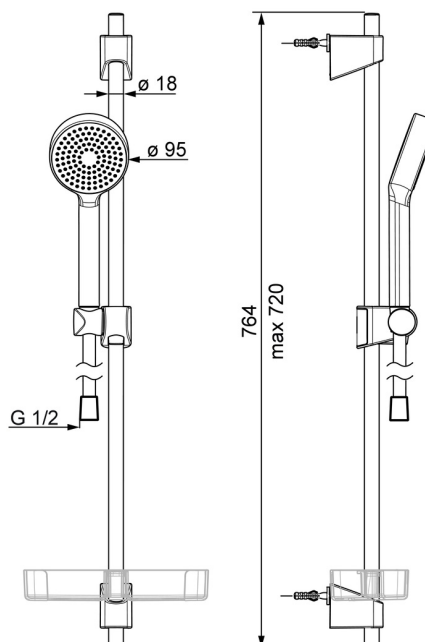

EAN: 4057304002472
static.hansa.com/44780113

- Douche oplossingen
- Wandmontage
- Chroom

- Handdouche, Glijstang, Verstelbare bevestiging glijstang, Zeepschaal, Doucheslang (1750 mm), Beschermtechnologie tegen kalkaanslag
- Ontspannend – zachte waterstroom, aangenaam voor het hele lichaam
- 1-stralig

Technische gegevens

Doorstromingseigenschappen

Doorstroomhoeveelheid bij 3 bar	18.0 l/min
Doorstroomhoeveelheid bij 3 bar (met debietregelaar)	15.0 l/min

Technische eigenschappen

DN-maat	DN15
Warmwatertoevoer	max. +65°C
Werkdruk	0.5-5 bar
Aansluitmaat	G1/2
Diameter	Ø 18 mm
Inbouwbreedte	max 720 mm
Lengte / Hoogte	764 mm
Materiaal	Composiet

Voorschriften

EN-norm	EN 1112, EN 1113
---------	-------------------------

Toestemmingen en Verklaringen

Verklaring van overeenstemming	DoC
EPD	S-P-06395

Duurzaamheid

EPD module A1 (kg CO2 eq.)	4,65
EPD module A2 (kg CO2 eq.)	0,23
EPD module A3 (kg CO2 eq.)	0,54
EPD module A1-A3 (kg CO2 eq.)	5,42
EPD module A4 (kg CO2 eq.)	0,23
EPD module B7 (kg CO2 eq.)	2637,50
EPD module C2 (kg CO2 eq.)	0,01
EPD module C3 (kg CO2 eq.)	0,00
EPD module C4 (kg CO2 eq.)	1,44
EPD module D (kg CO2 eq.)	-0,60

Reserveonderdelen

SP44780113

	Naam	Code
01	Schuifstuk Chroom	59914392
02	Muursteun Chroom	59914394