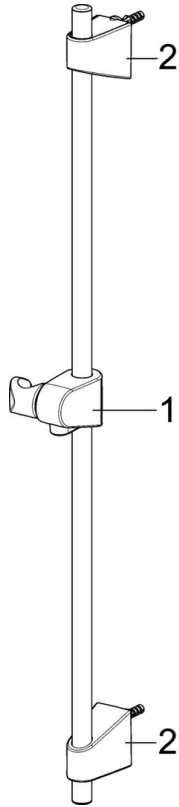

EAN: 4057304002472
static.hansa.com/44780113

- Douche oplossingen
- Wandmontage
- Chroom

- Handdouche, Glijstang, Verstelbare bevestiging glijstang, Zeepschaal, Doucheslang (1750 mm), Beschermtechnologie tegen kalkaanslag
- Ontspannend – zachte waterstroom, aangenaam voor het hele lichaam
- 1-stralig

Technische gegevens

Doorstromingseigenschappen

Doorstroomhoeveelheid bij 3 bar	18.0 l/min
Doorstroomhoeveelheid bij 3 bar (met debietregelaar)	15.0 l/min

Technische eigenschappen

DN-maat	DN15
Warmwatertoevoer	max. +65°C
Werkdruk	0.5-5 bar
Aansluitmaat	G1/2
Diameter	Ø 18 mm
Inbouwbreedte	max 720 mm
Lengte / Hoogte	764 mm
Materiaal	Composiet

Voorschriften

EN-norm	EN 1112, EN 1113
---------	-------------------------

Toestemmingen en Verklaringen

Verklaring van overeenstemming	DoC
EPD	S-P-06395

Duurzaamheid

EPD module A1 (kg CO2 eq.)	4,65
EPD module A2 (kg CO2 eq.)	0,23
EPD module A3 (kg CO2 eq.)	0,54
EPD module A1-A3 (kg CO2 eq.)	5,42
EPD module A4 (kg CO2 eq.)	0,23
EPD module B7 (kg CO2 eq.)	2637,50
EPD module C2 (kg CO2 eq.)	0,01
EPD module C3 (kg CO2 eq.)	0,00
EPD module C4 (kg CO2 eq.)	1,44
EPD module D (kg CO2 eq.)	-0,60

Reserveonderdelen

SP44780113

	Naam	Code
01	Schuifstuk Chroom	59914392
02	Muursteun Chroom	59914394