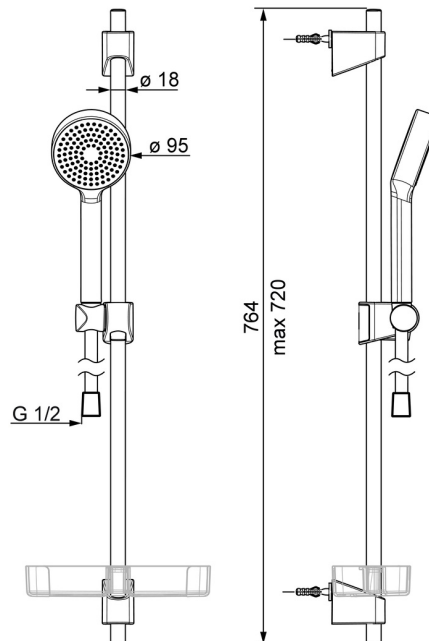

EAN: 4057304002472
static.hansa.com/44780113

- Solutions de douche
- Montage mural
- Chrome

- Douchette, Barre de douche, Support de douchette réglable, Porte savon, Flexible de douche (1750 mm), Technologie de protection anti calcaire
- Relaxant – Jet d'eau doux, agréable pour tout le corps
- 1 jet

Caractéristiques techniques

Caractéristiques de débit

Débit à 3 bar	18.0 l/min
Débit à 3 bar (avec limiteur de débit)	15.0 l/min

Caractéristiques techniques

Taille DN (diamètre nominal)	DN15
Alimentation en eau chaude	max. +65°C
Pression de service	0.5-5 bar
Taille de raccord	G1/2
Diamètre	Ø 18 mm
Largeur d'installation	max 720 mm
Longueur/hauteur	764 mm
Matériau	Composite

Règlementations

Norme EN	EN 1112, EN 1113
----------	-------------------------

Certificats et normes

Déclaration de conformité	DoC
EPD	S-P-06395

Pièces de rechange

SP44780113

	Nom	Code
01	Curseur pour barre	59914392
02	Support mural	59914394