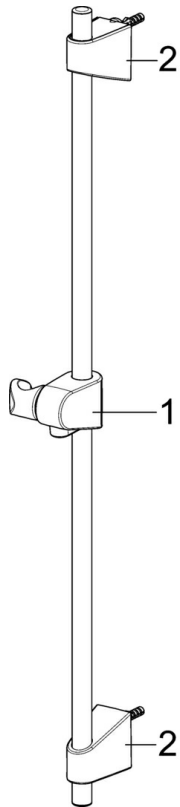

EAN: 4057304002472
static.hansa.com/44780113

- Solutions de douche
- Montage mural
- Chrome

- Douchette, Barre de douche, Support de douchette réglable, Porte savon, Flexible de douche (1750 mm), Technologie de protection anti calcaire
- Relaxant – Jet d'eau doux, agréable pour tout le corps
- 1 jet

Caractéristiques techniques

Caractéristiques de débit

Débit à 3 bar	18.0 l/min
Débit à 3 bar (avec limiteur de débit)	15.0 l/min

Caractéristiques techniques

Taille DN (diamètre nominal)	DN15
Alimentation en eau chaude	max. +65°C
Pression de service	0.5-5 bar
Taille de raccord	G1/2
Diamètre	Ø 18 mm
Largeur d'installation	max 720 mm
Longueur/hauteur	764 mm
Matériau	Composite

Règlementations

Norme EN	EN 1112, EN 1113
----------	-------------------------

Certificats et normes

Déclaration de conformité	DoC
EPD	S-P-06395

Pièces de rechange

SP44780113

	Nom	Code
01	Curseur pour barre	59914392
02	Support mural	59914394