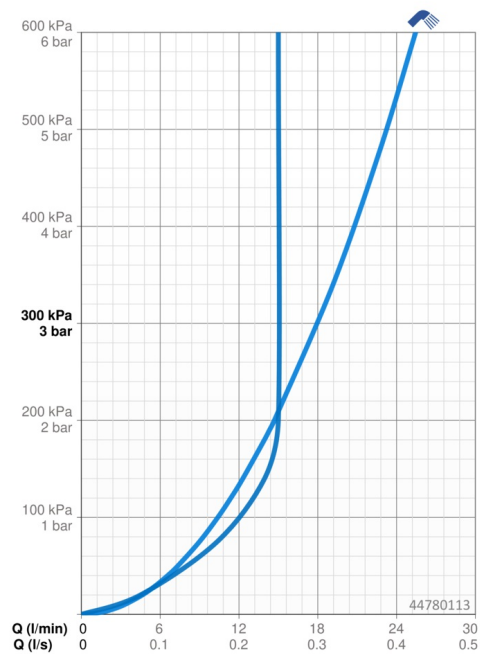

Caractéristiques techniques

Caractéristiques de débit

Débit à 3 bar	18.0 l/min
Débit à 3 bar (avec limiteur de débit)	15.0 l/min

Caractéristiques techniques

Taille DN (diamètre nominal)	DN15
Alimentation en eau chaude	max. +65°C
Pression de service	0.5-5 bar
Taille de raccord	G1/2
Diamètre	Ø 18 mm
Largeur d'installation	max 720 mm
Longueur/hauteur	764 mm
Matériau	Composite

Règlementations

Norme EN	EN 1112, EN 1113

Certificats et normes

Déclaration de conformité	DoC
EPD	S-P-06395