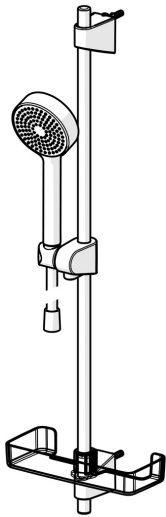

EAN: 4057304002472
static.hansa.com/44780113

- Solutions de douche
- Montage mural
- Chrome

- Douchette, Barre de douche, Support de douchette réglable, Porte savon, Flexible de douche (1750 mm), Technologie de protection anti calcaire
- Relaxant – Jet d'eau doux, agréable pour tout le corps
- 1 jet

Caractéristiques techniques

Caractéristiques de débit

Débit à 3 bar	18.0 l/min
Débit à 3 bar (avec limiteur de débit)	15.0 l/min

Caractéristiques techniques

Taille DN (diamètre nominal)	DN15
Alimentation en eau chaude	max. +65°C
Pression de service	0.5-5 bar
Taille de raccord	G1/2
Diamètre	Ø 18 mm
Largeur d'installation	max 720 mm
Longueur/hauteur	764 mm
Matériau	Composite