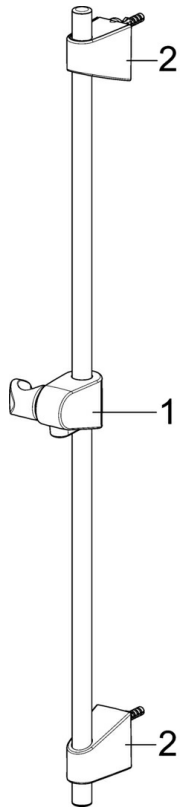

EAN: 4057304002472
static.hansa.com/44780113

- Řešení pro sprchy
- Montáž na zeď
- Chrom
- Ruční sprcha, Sprchová tyč, Sprchová tyč s nastavitelnou roztečí úchytů, Mýdelník, Sprchová hadice (1750 mm), Technologie proti usazeninám (snadno se čistí)
- Relaxační - jemný proud vody, příjemný pro celé tělo
- 1 proud

Technické údaje

Vlastnosti průtoku

Průtokové množství při 3 bar	18.0 l/min
Průtokové množství při 3 bar (s regulátorem průtoku)	15.0 l/min

Technické vlastnosti

Velikost DN (jmenovitý rozměr)	DN15
Zdroj teplé vody	max. +65°C
Pracovní tlak	0.5-5 bar
Velikost přípojky	G1/2
Průměr	Ø 18 mm
Instalační šířka	max 720 mm
Délka/výška	764 mm
Materiál	Kompozit

Předpisy

Norma EN	EN 1112, EN 1113
----------	-------------------------

Schválení a Prohlášení

Prohlášení o shodě	DoC
EPD	S-P-06395

Náhradní díly

SP44780113

	Název	Kód
01	Jezdec sprchy	59914392
02	Vnitřní konzole	59914394