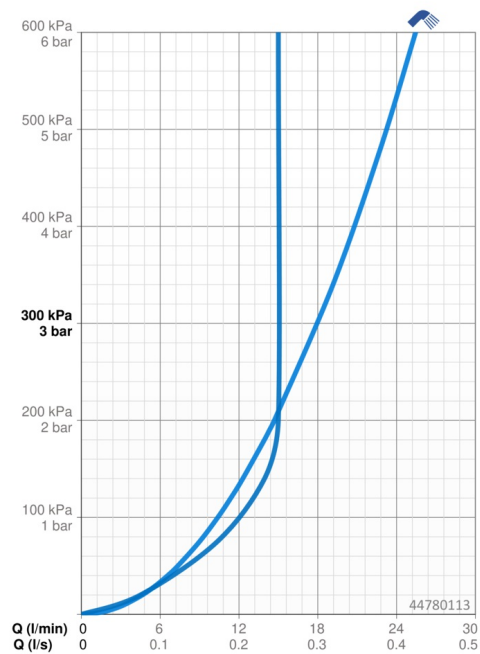

Technické údaje

Vlastnosti průtoku

Průtokové množství při 3 bar	18.0 l/min
Průtokové množství při 3 bar (s regulátorem průtoku)	15.0 l/min

Technické vlastnosti

Velikost DN (jmenovitý rozměr)	DN15
Zdroj teplé vody	max. +65°C
Pracovní tlak	0.5-5 bar
Velikost přípojky	G1/2
Průměr	Ø 18 mm
Instalační šířka	max 720 mm
Délka/výška	764 mm
Materiál	Kompozit

Předpisy

Norma EN	EN 1112, EN 1113

Schválení a Prohlášení

Prohlášení o shodě	DoC
EPD	S-P-06395