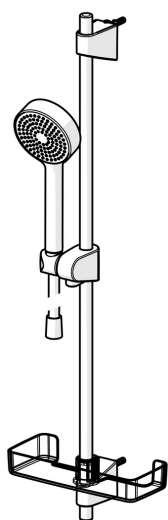

EAN: 4057304002472
static.hansa.com/44780113

- Řešení pro sprchy
- Montáž na zeď
- Chrom
- Ruční sprcha, Sprchová tyč, Sprchová tyč s nastavitelnou roztečí úchytů, Mýdelník, Sprchová hadice (1750 mm), Technologie proti usazeninám (snadno se čistí)
- Relaxační - jemný proud vody, příjemný pro celé tělo
- 1 proud

Technické údaje

Vlastnosti průtoku

Průtokové množství při 3 bar	18.0 l/min
Průtokové množství při 3 bar (s regulátorem průtoku)	15.0 l/min

Technické vlastnosti

Velikost DN (jmenovitý rozměr)	DN15
Zdroj teplé vody	max. +65°C
Pracovní tlak	0.5-5 bar
Velikost přípojky	G1/2
Průměr	Ø 18 mm
Instalační šířka	max 720 mm
Délka/výška	764 mm
Materiál	Kompozit

Předpisy

Norma EN	EN 1112, EN 1113
----------	-------------------------

Schválení a Prohlášení

Prohlášení o shodě	DoC
EPD	S-P-06395

Náhradní díly

SP44780113

	Název	Kód
01	Jezdec sprchy	59914392
02	Vnitřní konzole	59914394