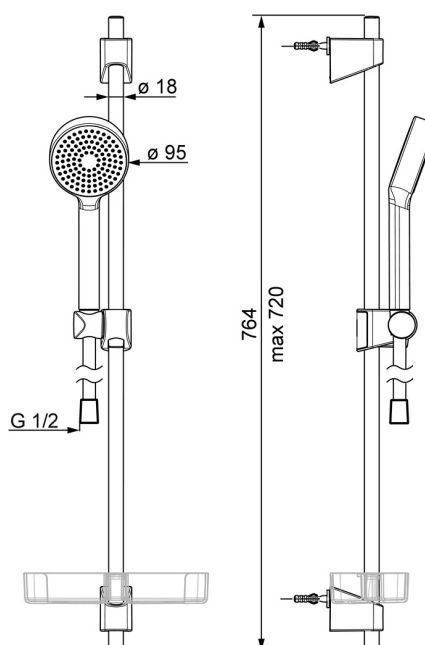

EAN: 4057304002472
static.hansa.com/44780113

- Řešení pro sprchy
- Montáž na zeď
- Chrom
- Ruční sprcha, Sprchová tyč, Sprchová tyč s nastavitelnou roztečí úchytů, Mýdelník, Sprchová hadice (1750 mm), Technologie proti usazeninám (snadno se čistí)
- Relaxační - jemný proud vody, příjemný pro celé tělo
- 1 proud

Technické údaje

Vlastnosti průtoku

Průtokové množství při 3 bar	18.0 l/min
Průtokové množství při 3 bar (s regulátorem průtoku)	15.0 l/min

Technické vlastnosti

Velikost DN (jmenovitý rozměr)	DN15
Zdroj teplé vody	max. +65°C
Pracovní tlak	0.5-5 bar
Velikost přípojky	G1/2
Průměr	Ø 18 mm
Instalační šířka	max 720 mm
Délka/výška	764 mm
Materiál	Kompozit

Předpisy

Norma EN	EN 1112, EN 1113
----------	-------------------------

Schválení a Prohlášení

Prohlášení o shodě	DoC
EPD	S-P-06395

Náhradní díly

SP44780113

	Název	Kód
01	Jezdec sprchy	59914392
02	Vnitřní konzole	59914394