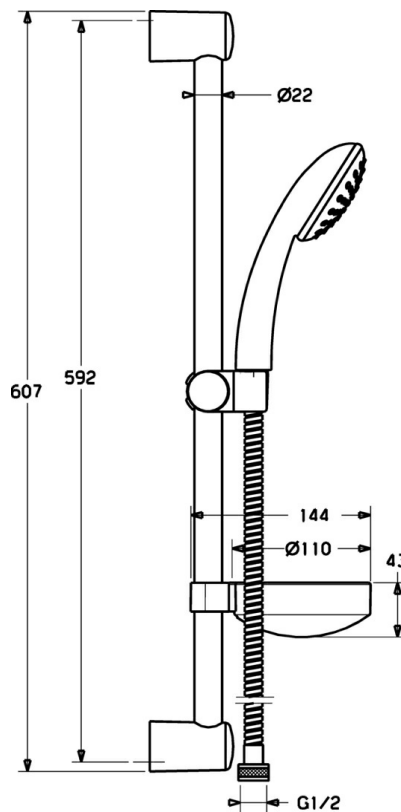

EAN: 4015474127906  
[static.hansa.com/44780110](http://static.hansa.com/44780110)

- Riešenia pre sprchy
- Nástenná montáž
- Chróm
- Sprchová tyč s nastaviteľnou roztečou úchytov, Sprchová hadica (1750 mm), Mydelník, Technológia proti usadeninám (ľahko sa čistí)
- Normálny – Rovnomerný a jemný prúd vody
- Filter, filtre na nečistoty
- 1-prúdová

### Technické vlastnosti

Dodávka teplej vody	max. +65°C
Pracovný tlak	0.5-5 bar

### SP44670110

	Názov	Kód
2	Vnútorná konzola Ukončené	59912599
3	Jazdec/nosič sprchy, d 22 mm	59912595
4	Ručná sprcha Ukončené	44610100
4	Ručná sprcha Ukončené	44630100
4	Ručná sprcha Ukončené	44620100
5	Sprchová hadica, L=1750	59912596
5.1	Tesniaci krúžok, d 21x12x2	59912304
7	Mydlovnička	59912598
N.I.	Antivandal krytka termostatu Ukončené	59913901
N.I.	Spacer sleeve Ukončené	59913951