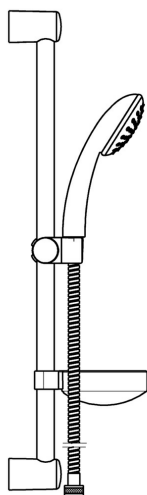

EAN: 4015474127906  
[static.hansa.com/44780110](http://static.hansa.com/44780110)

- Riešenia pre sprchy
- Nástenná montáž
- Chróm
- Sprchová tyč s nastaviteľnou roztečou úchytov, Sprchová hadica (1750 mm), Mydelník, Technológia proti usadeninám (ľahko sa čistí)
- Normálny – Rovnomerný a jemný prúd vody
- Filter, filtre na nečistoty
- 1-prúdová