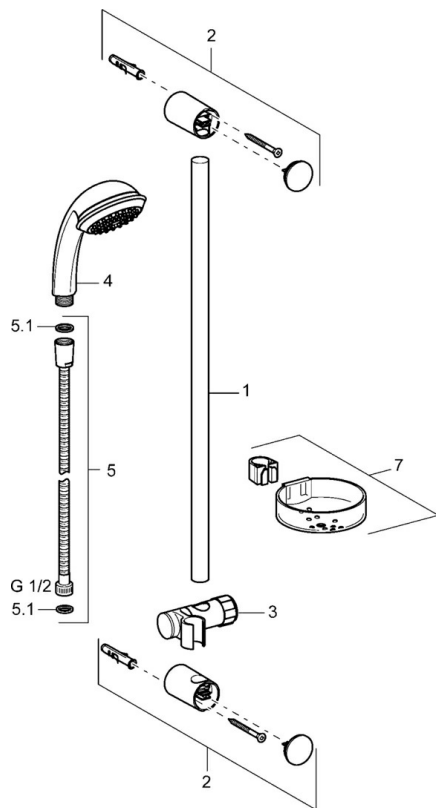

EAN: 4015474127906  
[static.hansa.com/44780110](http://static.hansa.com/44780110)

- Riešenia pre sprchy
- Nástenná montáž
- Chróm
- Sprchová tyč s nastaviteľnou roztečou úchytov, Sprchová hadica (1750 mm), Mydelník, Technológia proti usadeninám (ľahko sa čistí)
- Normálny – Rovnomerný a jemný prúd vody
- Filter, filtre na nečistoty
- 1-prúdová

### SP44670110

	Názov	Kód
2	Vnútorná konzola Ukončené	59912599
3	Jazdec/nosič sprchy, d 22 mm	59912595
4	Ručná sprcha Ukončené	44610100
4	Ručná sprcha Ukončené	44630100
4	Ručná sprcha Ukončené	44620100
5	Sprchová hadica, L=1750	59912596
5.1	Tesniaci krúžok, d 21x12x2	59912304
7	Mydlovnička	59912598
N.I.	Antivandal krytka termostatu Ukončené	59913901
N.I.	Spacer sleeve Ukončené	59913951