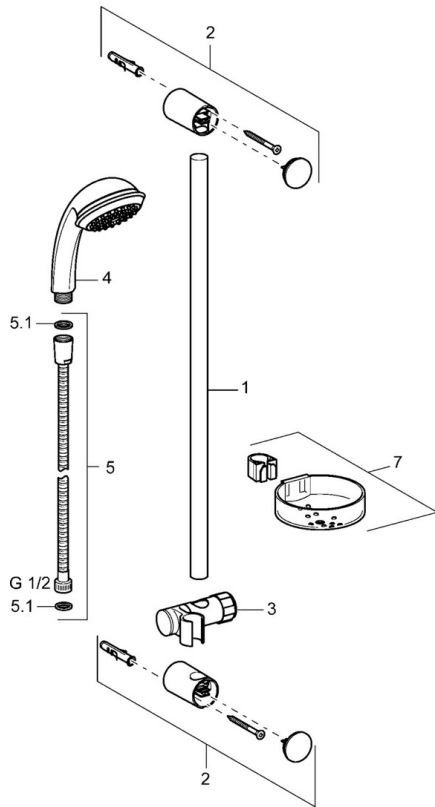

EAN: 4015474127906
static.hansa.com/44780110

- Douche oplossingen
- Wandmontage
- Chrom
- Verstelbare bevestiging glijstang, Doucheslang (1750 mm), Zeepschaal, Beschermtechnologie tegen kalkaanslag
- Normaal – gelijkmatige en zachte waterstroom
- Vuilfilter(s)
- 1-stralig

Technische gegevens

Technische eigenschappen

Warmwatertoevoer	max. +65°C
Werkdruk	0.5-5 bar

Voorschriften

EN-norm	EN 1112, EN 1113
---------	-------------------------

Reserveonderdelen

SP44670110

	Naam	Code
2	Muursteen Chrom Stopgezet	59912599
3	Schuifstuk, d 22 mm	59912595
4	Handdouche Chrom Stopgezet	44610100
4	Handdouche Chrom Stopgezet	44630100
4	Handdouche Chrom Stopgezet	44620100
5	Doucheslang, L=1750 Chrom	59912596
5.1	Afdichtring, d 21x12x2	59912304
7	Zeepschaal	59912598
N.I.	Beschermingskapje Stopgezet	59913901
N.I.	Spacer sleeve Stopgezet	59913951