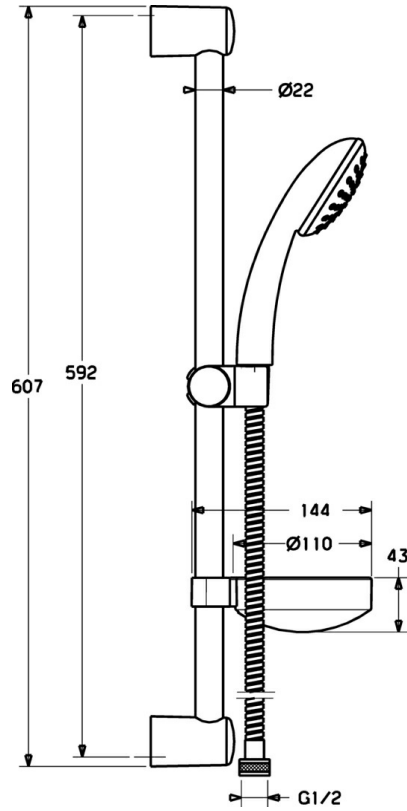

EAN: 4015474127906
static.hansa.com/44780110

- Douche oplossingen
- Wandmontage
- Chrom
- Verstelbare bevestiging glijstang, Doucheslang (1750 mm), Zeepschaal, Beschermtechnologie tegen kalkaanslag
- Normaal – gelijkmatige en zachte waterstroom
- Vuilfilter(s)
- 1-stralig

Technische gegevens

Technische eigenschappen

Warmwatertoevoer	max. +65°C
Werkdruk	0.5-5 bar

Voorschriften

EN-norm	EN 1112, EN 1113
---------	-------------------------

Reserveonderdelen

SP44670110

	Naam	Code
2	Muursteen Chrom Stopgezet	59912599
3	Schuifstuk, d 22 mm	59912595
4	Handdouche Chrom Stopgezet	44610100
4	Handdouche Chrom Stopgezet	44630100
4	Handdouche Chrom Stopgezet	44620100
5	Doucheslang, L=1750 Chrom	59912596
5.1	Afdichtring, d 21x12x2	59912304
7	Zeepschaal	59912598
N.I.	Beschermingskapje Stopgezet	59913901
N.I.	Spacer sleeve Stopgezet	59913951