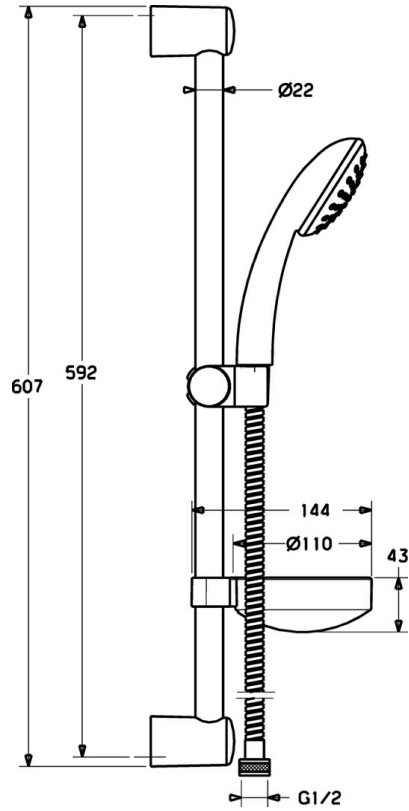

EAN: 4015474127906
static.hansa.com/44780110

- Solutions de douche
- Montage mural
- Chrome
- Support de douchette réglable, Flexible de douche (1750 mm), Porte savon, Technologie de protection anti calcaire
- Classique – Jet d'eau régulier et doux
- Filtre(s) à impuretés
- 1 jet

Caractéristiques techniques

Caractéristiques techniques

Alimentation en eau chaude	max. +65°C
Pression de service	0.5-5 bar

Règlementations

Norme EN	EN 1112, EN 1113
----------	-------------------------

Pièces de rechange

SP44670110

	Nom	Code
2	Support mural Arrêté	59912599
3	Curseur pour barre, d 22 mm	59912595
4	Douchette Arrêté	44610100
4	Douchette Arrêté	44630100
4	Douchette Arrêté	44620100
5	Flexible, L=1750	59912596
5.1	L'anneau d'étanchéité, d 21x12x2	59912304
7	Porte-savon	59912598
N.I.	Cache de protection Arrêté	59913901
N.I.	Douille entretoise Arrêté	59913951