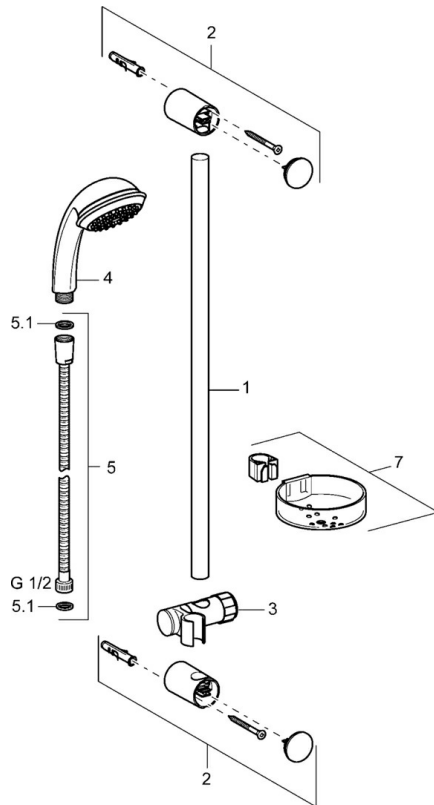

EAN: 4015474127906
static.hansa.com/44780110

- Solutions de douche
- Montage mural
- Chrome
- Support de douchette réglable, Flexible de douche (1750 mm), Porte savon, Technologie de protection anti calcaire
- Classique – Jet d'eau régulier et doux
- Filtre(s) à impuretés
- 1 jet

Caractéristiques techniques

Caractéristiques techniques

Alimentation en eau chaude	max. +65°C
Pression de service	0.5-5 bar

Règlementations

Norme EN	EN 1112, EN 1113
----------	-------------------------

Pièces de rechange

SP44670110

	Nom	Code
2	Support mural Arrêté	59912599
3	Curseur pour barre, d 22 mm	59912595
4	Douchette Arrêté	44610100
4	Douchette Arrêté	44630100
4	Douchette Arrêté	44620100
5	Flexible, L=1750	59912596
5.1	L'anneau d'étanchéité, d 21x12x2	59912304
7	Porte-savon	59912598
N.I.	Cache de protection Arrêté	59913901
N.I.	Douille entretoise Arrêté	59913951