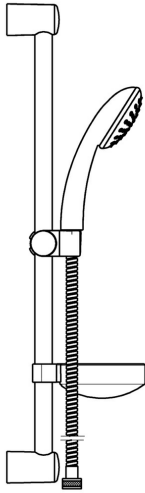

EAN: 4015474127906
static.hansa.com/44780110

- Solutions de douche
- Montage mural
- Chrome
- Support de douchette réglable, Flexible de douche (1750 mm), Porte savon, Technologie de protection anti calcaire
- Classique – Jet d'eau régulier et doux
- Filtre(s) à impuretés
- 1 jet

Caractéristiques techniques

Caractéristiques techniques

Alimentation en eau chaude	max. +65°C
Pression de service	0.5-5 bar

Règlementations

Norme EN	EN 1112, EN 1113
----------	-------------------------

Pièces de rechange

SP44670110

	Nom	Code
2	Support mural Arrêté	59912599
3	Curseur pour barre, d 22 mm	59912595
4	Douchette Arrêté	44610100
4	Douchette Arrêté	44630100
4	Douchette Arrêté	44620100
5	Flexible, L=1750	59912596
5.1	L'anneau d'étanchéité, d 21x12x2	59912304
7	Porte-savon	59912598
N.I.	Cache de protection Arrêté	59913901
N.I.	Douille entretoise Arrêté	59913951