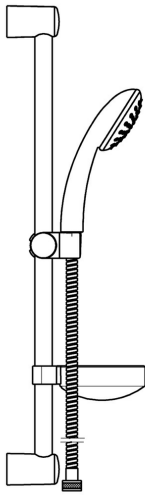

EAN: 4015474127906
static.hansa.com/44780110

- Dusche
- Wandmontage
- Chrom
- Verstellbare Brausestangehalterung, Brauseschlauch (1750 mm), Seifenschale, Anti-Kalk-Technik
- Normal – Gleichmäßiger und weicher Wasserstrahl
- Schmutzfilter
- 1-strahlig

Technische Daten

Technische Eigenschaften

Warmwasserversorgung	max. +65°C
Arbeitsdruck	0.5-5 bar

Vorschriften

EN Standard	EN 1112, EN 1113
-------------	-------------------------

Ersatzteile

SP44670110

	Name	Art.-Nr.
2	Wandbefestigung Ausgelaufen	59912599
3	Schieber, d 22 mm	59912595
4	Handbrause Ausgelaufen	44610100
4	Handbrause Ausgelaufen	44630100
4	Handbrause Ausgelaufen	44620100
5	Schlauch, L=1750	59912596
5.1	Dichtungsring, d 21x12x2	59912304
7	Seifenschale	59912598
N.I.	Schutzkappe Ausgelaufen	59913901
N.I.	Distanzhülse Ausgelaufen	59913951