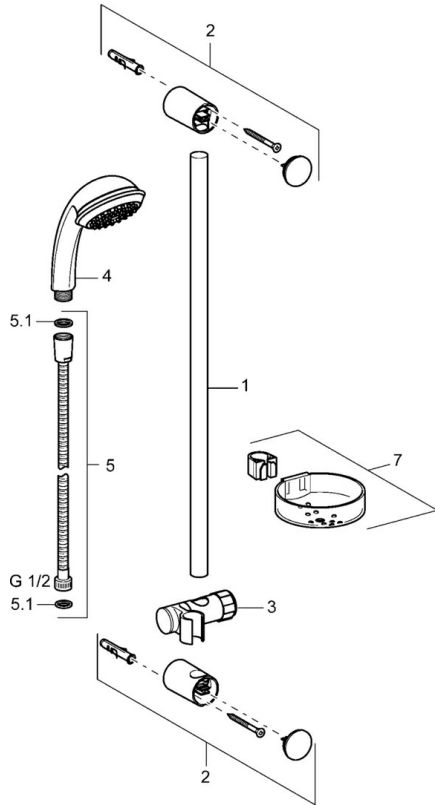

EAN: 4015474127906
static.hansa.com/44780110

- Dusche
- Wandmontage
- Chrom
- Verstellbare Brausestangehalterung, Brauseschlauch (1750 mm), Seifenschale, Anti-Kalk-Technik
- Normal – Gleichmäßiger und weicher Wasserstrahl
- Schmutzfilter
- 1-strahlig

Technische Daten

Technische Eigenschaften

Warmwasserversorgung	max. +65°C
Arbeitsdruck	0.5-5 bar

Vorschriften

EN Standard	EN 1112, EN 1113
-------------	-------------------------

Ersatzteile

SP44670110

	Name	Art.-Nr.
2	Wandbefestigung Ausgelaufen	59912599
3	Schieber, d 22 mm	59912595
4	Handbrause Ausgelaufen	44610100
4	Handbrause Ausgelaufen	44630100
4	Handbrause Ausgelaufen	44620100
5	Schlauch, L=1750	59912596
5.1	Dichtungsring, d 21x12x2	59912304
7	Seifenschale	59912598
N.I.	Schutzkappe Ausgelaufen	59913901
N.I.	Distanzhülse Ausgelaufen	59913951