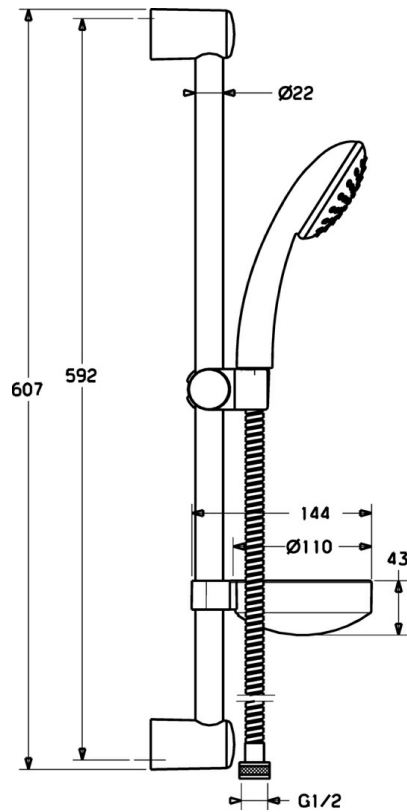

EAN: 4015474127906
static.hansa.com/44780110

- Dusche
- Wandmontage
- Chrom
- Verstellbare Brausestangehalterung, Brauseschlauch (1750 mm), Seifenschale, Anti-Kalk-Technik
- Normal – Gleichmäßiger und weicher Wasserstrahl
- Schmutzfilter
- 1-strahlig

Technische Daten

Technische Eigenschaften

Warmwasserversorgung	max. +65°C
Arbeitsdruck	0.5-5 bar

Vorschriften

EN Standard	EN 1112, EN 1113
-------------	-------------------------

Ersatzteile

SP44670110

	Name	Art.-Nr.
2	Wandbefestigung Ausgelaufen	59912599
3	Schieber, d 22 mm	59912595
4	Handbrause Ausgelaufen	44610100
4	Handbrause Ausgelaufen	44630100
4	Handbrause Ausgelaufen	44620100
5	Schlauch, L=1750	59912596
5.1	Dichtungsring, d 21x12x2	59912304
7	Seifenschale	59912598
N.I.	Schutzkappe Ausgelaufen	59913901
N.I.	Distanzhülse Ausgelaufen	59913951