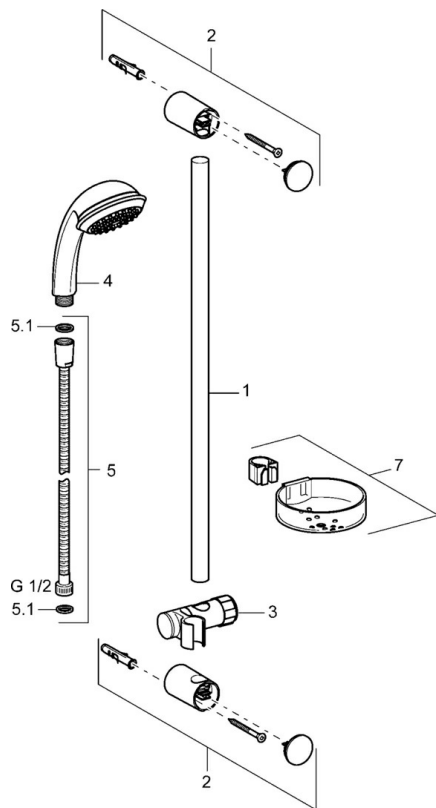

EAN: 4015474127906
static.hansa.com/44780110

- Řešení pro sprchy
- Montáž na zeď
- Chrom
- Sprchová tyč s nastavitelnou roztečí úchytů, Sprchová hadice (1750 mm), Mýdelník, Technologie proti usazeninám (snadno se čistí)
- Normální - Rovnoměrný a jemný proud vody
- Filtr(y) na nečistoty
- 1 proud

Náhradní díly

SP44670110

| | Název | Kód |
|------|---------------------------------------|----------|
| 2 | Vnitřní konzole Ukončeno | 59912599 |
| 3 | Jezdec sprchy, d 22 mm | 59912595 |
| 4 | Ruční sprcha Ukončeno | 44610100 |
| 4 | Ruční sprcha Ukončeno | 44630100 |
| 4 | Ruční sprcha Ukončeno | 44620100 |
| 5 | Sprchová hadice, L=1750 | 59912596 |
| 5.1 | Těsnící kroužek, d 21x12x2 | 59912304 |
| 7 | Mýdelník | 59912598 |
| N.I. | Antivandal krytka termostatu Ukončeno | 59913901 |
| N.I. | Distanční pouzdro Ukončeno | 59913951 |