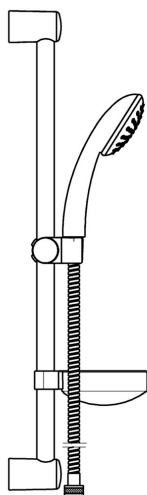

EAN: 4015474127906
static.hansa.com/44780110

- Řešení pro sprchy
- Montáž na zeď
- Chrom
- Sprchová tyč s nastavitelnou roztečí úchytů, Sprchová hadice (1750 mm), Mýdelník, Technologie proti usazeninám (snadno se čistí)
- Normální - Rovnoměrný a jemný proud vody
- Filtr(y) na nečistoty
- 1 proud

Technické údaje

Technické vlastnosti

| | |
|------------------|------------|
| Zdroj teplé vody | max. +65°C |
| Pracovní tlak | 0.5-5 bar |

Předpisy

| | |
|----------|------------------|
| Norma EN | EN 1112, EN 1113 |
|----------|------------------|

Náhradní díly

SP44670110

| | Název | Kód |
|------|---------------------------------------|----------|
| 2 | Vnitřní konzole Ukončeno | 59912599 |
| 3 | Jezdec sprchy, d 22 mm | 59912595 |
| 4 | Ruční sprcha Ukončeno | 44610100 |
| 4 | Ruční sprcha Ukončeno | 44630100 |
| 4 | Ruční sprcha Ukončeno | 44620100 |
| 5 | Sprchová hadice, L=1750 | 59912596 |
| 5.1 | Těsnící kroužek, d 21x12x2 | 59912304 |
| 7 | Mýdelník | 59912598 |
| N.I. | Antivandal krytka termostatu Ukončeno | 59913901 |
| N.I. | Distanční pouzdro Ukončeno | 59913951 |