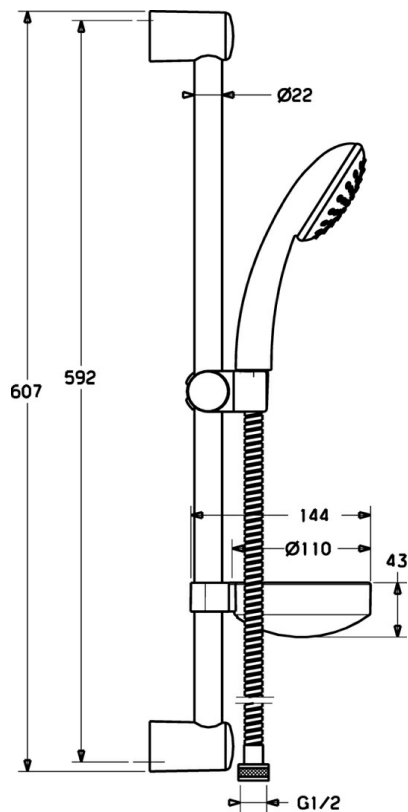

EAN: 4015474127906
static.hansa.com/44780110

- Řešení pro sprchy
- Montáž na zeď
- Chrom
- Sprchová tyč s nastavitelnou roztečí úchytů, Sprchová hadice (1750 mm), Mýdelník, Technologie proti usazeninám (snadno se čistí)
- Normální - Rovnoměrný a jemný proud vody
- Filtr(y) na nečistoty
- 1 proud

Technické údaje

Technické vlastnosti

| | |
|------------------|------------|
| Zdroj teplé vody | max. +65°C |
| Pracovní tlak | 0.5-5 bar |

Předpisy

| | |
|----------|------------------|
| Norma EN | EN 1112, EN 1113 |
|----------|------------------|

Náhradní díly

SP44670110

| | Název | Kód |
|------|---------------------------------------|----------|
| 2 | Vnitřní konzole Ukončeno | 59912599 |
| 3 | Jezdec sprchy, d 22 mm | 59912595 |
| 4 | Ruční sprcha Ukončeno | 44610100 |
| 4 | Ruční sprcha Ukončeno | 44630100 |
| 4 | Ruční sprcha Ukončeno | 44620100 |
| 5 | Sprchová hadice, L=1750 | 59912596 |
| 5.1 | Těsnící kroužek, d 21x12x2 | 59912304 |
| 7 | Mýdelník | 59912598 |
| N.I. | Antivandal krytka termostatu Ukončeno | 59913901 |
| N.I. | Distanční pouzdro Ukončeno | 59913951 |