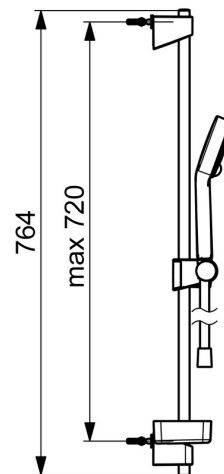

EAN: 4057304011085
static.hansa.com/44770131

- Riešenia pre sprchy
- Nástenná montáž
- Chróm
- Ručná sprcha, Sprchová tyč, Sprchová tyč s nastaviteľnou roztečou úchytov, Mydelník, Sprchová hadica (1750 mm), Technológia proti usadeninám (ľahko sa čistí)
- Normálny – Rovnomerný a jemný prúd vody, Osviežujúci – Silný prúd vody, aktivuje a osviežuje telo, Relaxačný – Jemný prúd vody, príjemný pre celé telo
- 3-prúdová

Technické údaje

Vlastnosti prietoku

Prietok Eco pri 3 bar	9.0 l/min
Prietok pri tlaku 3 bar	18.0 l/min
Prietok pri tlaku 3 bar (s ovládačom prietoku)	15.0 l/min

Technické vlastnosti

Dodávka teplej vody	max. +65°C
Pracovný tlak	0.5-5 bar
Spojovacia veľkosť	G1/2
Priemer	Ø 18 mm
Vzdialenosť na inštaláciu	max 720 mm
Dĺžka / Výška	764 mm