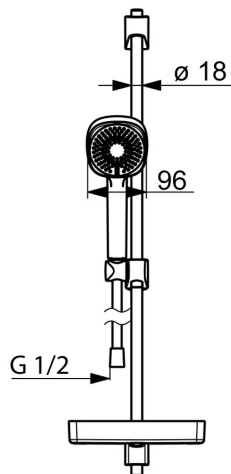

EAN: 4057304011085
static.hansa.com/44770131

- Riešenia pre sprchy
- Nástenná montáž
- Chróm
- Ručná sprcha, Sprchová tyč, Sprchová tyč s nastaviteľnou roztečou úchytov, Mydelník, Sprchová hadica (1750 mm), Technológia proti usadeninám (ľahko sa čistí)
- Normálny – Rovnomerný a jemný prúd vody, Osviežujúci – Silný prúd vody, aktivuje a osviežuje telo, Relaxačný – Jemný prúd vody, príjemný pre celé telo
- 3-prúdová

Technické údaje

Vlastnosti prietoku

Prietok Eco pri 3 bar	9.0 l/min
Prietok pri tlaku 3 bar	18.0 l/min
Prietok pri tlaku 3 bar (s ovládačom prietoku)	15.0 l/min

Technické vlastnosti

Dodávka teplej vody	max. +65°C
Pracovný tlak	0.5-5 bar
Spojovacia veľkosť	G1/2
Priemer	Ø 18 mm
Vzdialenosť na inštaláciu	max 720 mm
Dĺžka / Výška	764 mm