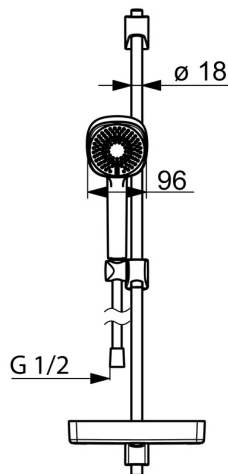

EAN: 4057304011085
static.hansa.com/44770131

- Douche oplossingen
- Wandmontage
- Chrom

- Handdouche, Glijstang, Verstelbare bevestiging glijstang, Zeepschaal, Doucheslang (1750 mm), Beschermtechnologie tegen kalkaanslag
- Normaal – gelijkmatige en zachte waterstroom, Verkwikkend – sterke waterstroom, activeert en verfrist het lichaam, Ontspannend – zachte waterstroom, aangenaam voor het hele lichaam
- 3-stralig

Technische gegevens

Doorstromingseigenschappen

Verlaagde doorstroomhoeveelheid bij 3 bar	9.0 l/min
Doorstroomhoeveelheid bij 3 bar	18.0 l/min
Doorstroomhoeveelheid bij 3 bar (met debietregelaar)	15.0 l/min

Technische eigenschappen

Warmwatertoevoer	max. +65°C
Werkdruk	0.5-5 bar
Aansluitmaat	G1/2
Diameter	Ø 18 mm
Inbouwbreedte	max 720 mm
Lengte / Hoogte	764 mm

Voorschriften

EN-norm	EN 1112, EN 1113
---------	-------------------------