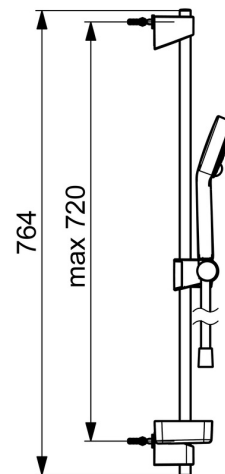

EAN: 4057304011085
static.hansa.com/44770131

- Douche oplossingen
- Wandmontage
- Chrom

- Handdouche, Glijstang, Verstelbare bevestiging glijstang, Zeepschaal, Doucheslang (1750 mm), Beschermtechnologie tegen kalkaanslag
- Normaal – gelijkmatige en zachte waterstroom, Verkwikkend – sterke waterstroom, activeert en verfrist het lichaam, Ontspannend – zachte waterstroom, aangenaam voor het hele lichaam
- 3-stralig

Technische gegevens

Doorstromingseigenschappen

Verlaagde doorstroomhoeveelheid bij 3 bar	9.0 l/min
Doorstroomhoeveelheid bij 3 bar	18.0 l/min
Doorstroomhoeveelheid bij 3 bar (met debietregelaar)	15.0 l/min

Technische eigenschappen

Warmwatertoevoer	max. +65°C
Werkdruk	0.5-5 bar
Aansluitmaat	G1/2
Diameter	Ø 18 mm
Inbouwbreedte	max 720 mm
Lengte / Hoogte	764 mm

Voorschriften

EN-norm	EN 1112, EN 1113
---------	-------------------------