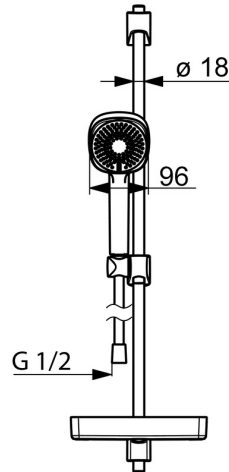

EAN: 4057304011085
static.hansa.com/44770131

- Solutions de douche
- Montage mural
- Chrome
- Douchette, Barre de douche, Support de douchette réglable, Porte savon, Flexible de douche (1750 mm), Technologie de protection anti calcaire
- Classique – Jet d'eau régulier et doux, Rafraîchissant - Un jet d'eau puissant, qui active et rafraîchit le corps, Relaxant – Jet d'eau doux, agréable pour tout le corps
- 3 jets

Caractéristiques techniques

Caractéristiques de débit

Eco-débit à 3 bar	9.0 l/min
Débit à 3 bar	18.0 l/min
Débit à 3 bar (avec limiteur de débit)	15.0 l/min

Caractéristiques techniques

Alimentation en eau chaude	max. +65°C
Pression de service	0.5-5 bar
Taille de raccord	G1/2
Diamètre	Ø 18 mm
Largeur d'installation	max 720 mm
Longueur/hauteur	764 mm