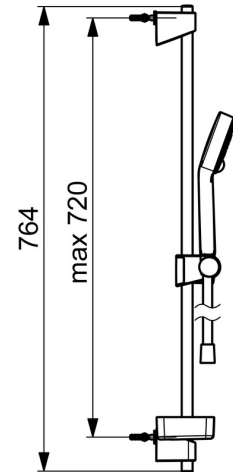

EAN: 4057304011085
static.hansa.com/44770131

- Solutions de douche
- Montage mural
- Chrome
- Douchette, Barre de douche, Support de douchette réglable, Porte savon, Flexible de douche (1750 mm), Technologie de protection anti calcaire
- Classique – Jet d'eau régulier et doux, Rafraîchissant - Un jet d'eau puissant, qui active et rafraîchit le corps, Relaxant – Jet d'eau doux, agréable pour tout le corps
- 3 jets

Caractéristiques techniques

Caractéristiques de débit

Eco-débit à 3 bar	9.0 l/min
Débit à 3 bar	18.0 l/min
Débit à 3 bar (avec limiteur de débit)	15.0 l/min

Caractéristiques techniques

Alimentation en eau chaude	max. +65°C
Pression de service	0.5-5 bar
Taille de raccord	G1/2
Diamètre	Ø 18 mm
Largeur d'installation	max 720 mm
Longueur/hauteur	764 mm