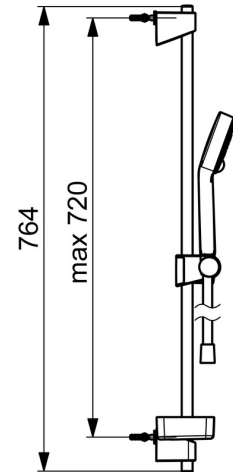

EAN: 4057304011085
static.hansa.com/44770131

- Dusche
- Wandmontage
- Chrom
- Handbrause, Brausestange, Verstellbare Brausestangehalterung, Seifenschale, Brauseschlauch (1750 mm), Anti-Kalk-Technik
- Normal - Gleichmäßiger und weicher Wasserstrahl, Erfrischend - Starker Wasserstrahl, aktiviert und erfrischt den Körper, Entspannend - Sanfter Wasserstrahl, angenehm für den ganzen Körper
- 3-strahlig

Technische Daten

Durchflusseigenschaften

Spar-Durchfluss bei 3 bar	9.0 l/min
Durchfluss bei 3 bar	18.0 l/min
Durchfluss bei 3 bar (mit Durchflussregler)	15.0 l/min

Technische Eigenschaften

Warmwasserversorgung	max. +65°C
Arbeitsdruck	0.5-5 bar
Anschlussgröße	G1/2
Durchmesser	Ø 18 mm
Installationsabstand	max 720 mm
Länge / Höhe	764 mm