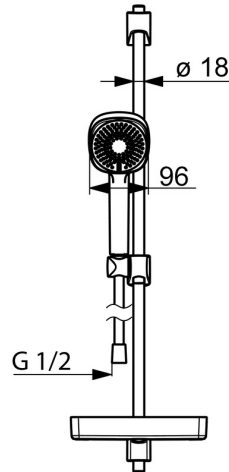

EAN: 4057304011085
static.hansa.com/44770131

- Dusche
- Wandmontage
- Chrom
- Handbrause, Brausestange, Verstellbare Brausestangehalterung, Seifenschale, Brauseschlauch (1750 mm), Anti-Kalk-Technik
- Normal - Gleichmäßiger und weicher Wasserstrahl, Erfrischend - Starker Wasserstrahl, aktiviert und erfrischt den Körper, Entspannend - Sanfter Wasserstrahl, angenehm für den ganzen Körper
- 3-strahlig

Technische Daten

Durchflusseigenschaften

Spar-Durchfluss bei 3 bar	9.0 l/min
Durchfluss bei 3 bar	18.0 l/min
Durchfluss bei 3 bar (mit Durchflussregler)	15.0 l/min

Technische Eigenschaften

Warmwasserversorgung	max. +65°C
Arbeitsdruck	0.5-5 bar
Anschlussgröße	G1/2
Durchmesser	Ø 18 mm
Installationsabstand	max 720 mm
Länge / Höhe	764 mm