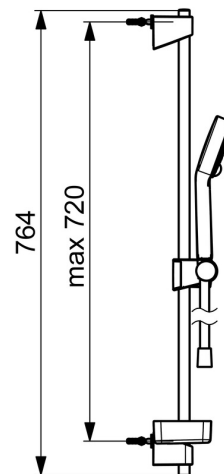

EAN: 4057304011085
static.hansa.com/44770131

- Řešení pro sprchy
- Montáž na zeď
- Chrom
- Ruční sprcha, Sprchová tyč, Sprchová tyč s nastavitelnou roztečí úchytů, Mýdelník, Sprchová hadice (1750 mm), Technologie proti usazeninám (snadno se čistí)
- Normální - Rovnoměrný a jemný proud vody, Osvěžující - Silný proud vody, aktivuje a osvěžuje tělo, Relaxační - Jemný proud vody, příjemný pro celé tělo
- 3 proudy

Technické údaje

Vlastnosti průtoku

Úsporný průtok při 3 bar	9.0 l/min
Průtokové množství při 3 bar	18.0 l/min
Průtokové množství při 3 bar (s regulátorem průtoku)	15.0 l/min

Technické vlastnosti

Zdroj teplé vody	max. +65°C
Pracovní tlak	0.5-5 bar
Velikost přípojky	G1/2
Průměr	Ø 18 mm
Instalační šířka	max 720 mm
Délka/výška	764 mm