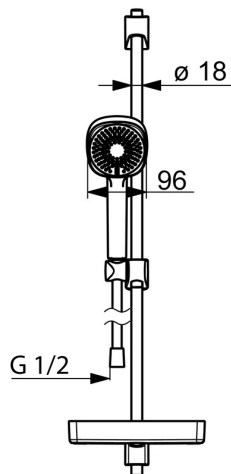

EAN: 4057304011085
static.hansa.com/44770131

- Řešení pro sprchy
- Montáž na zeď
- Chrom
- Ruční sprcha, Sprchová tyč, Sprchová tyč s nastavitelnou roztečí úchytů, Mýdelník, Sprchová hadice (1750 mm), Technologie proti usazeninám (snadno se čistí)
- Normální - Rovnoměrný a jemný proud vody, Osvěžující - Silný proud vody, aktivuje a osvěžuje tělo, Relaxační - Jemný proud vody, příjemný pro celé tělo
- 3 proudy

Technické údaje

Vlastnosti průtoku

Úsporný průtok při 3 bar	9.0 l/min
Průtokové množství při 3 bar	18.0 l/min
Průtokové množství při 3 bar (s regulátorem průtoku)	15.0 l/min

Technické vlastnosti

Zdroj teplé vody	max. +65°C
Pracovní tlak	0.5-5 bar
Velikost přípojky	G1/2
Průměr	Ø 18 mm
Instalační šířka	max 720 mm
Délka/výška	764 mm