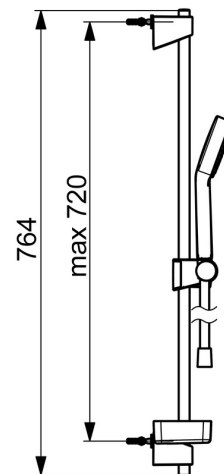

EAN: 4057304011078
static.hansa.com/44770111

- Riešenia pre sprchy
- Nástenná montáž
- Chróm
- Ručná sprcha, Sprchová tyč, Sprchová tyč s nastaviteľnou roztečou úchytov, Mydelník, Sprchová hadica (1750 mm), Technológia proti usadeninám (ľahko sa čistí)
- Relaxačný – jemný prúd vody, príjemný pre celé telo
- 1-prúdová

Technické údaje

Vlastnosti prietoku

| | |
|--|-------------------|
| Prietok pri tlaku 3 bar | 18.0 l/min |
| Prietok pri tlaku 3 bar (s ovládačom prietoku) | 15.0 l/min |

Technické vlastnosti

| | |
|---------------------------|-------------------|
| Dodávka teplej vody | max. +65°C |
| Pracovný tlak | 0.5-5 bar |
| Spojovacia veľkosť | G1/2 |
| Priemer | Ø 18 mm |
| Vzdialenosť na inštaláciu | max 720 mm |
| Dĺžka / Výška | 764 mm |