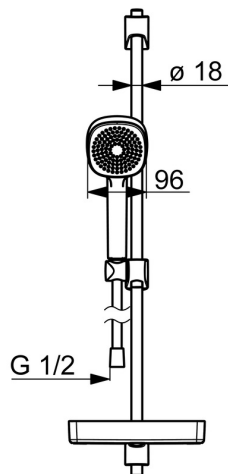

EAN: 4057304011078
static.hansa.com/44770111

- Riešenia pre sprchy
- Nástenná montáž
- Chróm
- Ručná sprcha, Sprchová tyč, Sprchová tyč s nastaviteľnou roztečou úchytov, Mydelník, Sprchová hadica (1750 mm), Technológia proti usadeninám (ľahko sa čistí)
- Relaxačný – jemný prúd vody, príjemný pre celé telo
- 1-prúdová

Technické údaje

Vlastnosti prietoku

| | |
|--|-------------------|
| Prietok pri tlaku 3 bar | 18.0 l/min |
| Prietok pri tlaku 3 bar (s ovládačom prietoku) | 15.0 l/min |

Technické vlastnosti

| | |
|---------------------------|-------------------|
| Dodávka teplej vody | max. +65°C |
| Pracovný tlak | 0.5-5 bar |
| Spojovacia veľkosť | G1/2 |
| Priemer | Ø 18 mm |
| Vzdialenosť na inštaláciu | max 720 mm |
| Dĺžka / Výška | 764 mm |