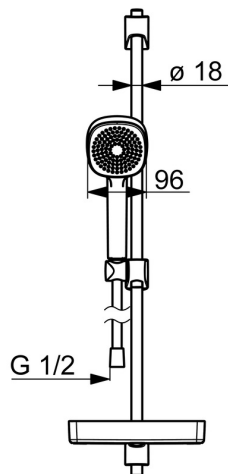

EAN: 4057304011078  
[static.hansa.com/44770111](http://static.hansa.com/44770111)

- Solutions de douche
- Montage mural
- Chrome

- Douche, Barre de douche, Support de douche réglable, Porte savon, Flexible de douche (1750 mm), Technologie de protection anti calcaire
- Relaxant – Jet d'eau doux, agréable pour tout le corps
- 1 jet

## Caractéristiques techniques

### Caractéristiques de débit

Débit à 3 bar	<b>18.0 l/min</b>
Débit à 3 bar (avec limiteur de débit)	<b>15.0 l/min</b>

### Caractéristiques techniques

Alimentation en eau chaude	<b>max. +65°C</b>
Pression de service	<b>0.5-5 bar</b>
Taille de raccord	<b>G1/2</b>
Diamètre	<b>Ø 18 mm</b>
Largeur d'installation	<b>max 720 mm</b>
Longueur/hauteur	<b>764 mm</b>