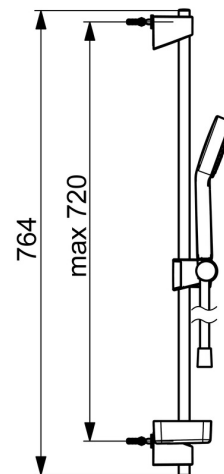

EAN: 4057304011078  
[static.hansa.com/44770111](http://static.hansa.com/44770111)

- Solutions de douche
- Montage mural
- Chrome

- Douche, Barre de douche, Support de douche réglable, Porte savon, Flexible de douche (1750 mm), Technologie de protection anti calcaire
- Relaxant – Jet d'eau doux, agréable pour tout le corps
- 1 jet

## Caractéristiques techniques

### Caractéristiques de débit

Débit à 3 bar	<b>18.0 l/min</b>
Débit à 3 bar (avec limiteur de débit)	<b>15.0 l/min</b>

### Caractéristiques techniques

Alimentation en eau chaude	<b>max. +65°C</b>
Pression de service	<b>0.5-5 bar</b>
Taille de raccord	<b>G1/2</b>
Diamètre	<b>Ø 18 mm</b>
Largeur d'installation	<b>max 720 mm</b>
Longueur/hauteur	<b>764 mm</b>