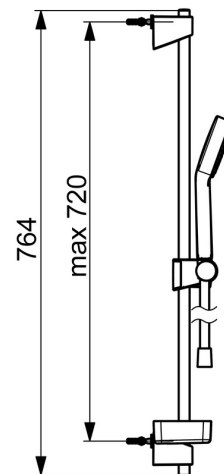

EAN: 4057304011078  
[static.hansa.com/44770111](http://static.hansa.com/44770111)

- Řešení pro sprchy
- Montáž na zeď
- Chrom
- Ruční sprcha, Sprchová tyč, Sprchová tyč s nastavitelnou roztečí úchytů, Mýdelník, Sprchová hadice (1750 mm), Technologie proti usazeninám (snadno se čistí)
- Relaxační - jemný proud vody, příjemný pro celé tělo
- 1 proud

### Vlastnosti průtoku

Průtokové množství při 3 bar	<b>18.0 l/min</b>
Průtokové množství při 3 bar (s regulátorem průtoku)	<b>15.0 l/min</b>

### Technické vlastnosti

Zdroj teplé vody	<b>max. +65°C</b>
Pracovní tlak	<b>0.5-5 bar</b>
Velikost přípojky	<b>G1/2</b>
Průměr	<b>Ø 18 mm</b>
Instalační šířka	<b>max 720 mm</b>
Délka / výška	<b>764 mm</b>