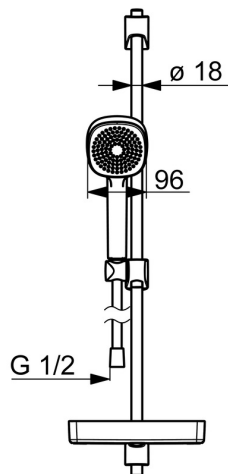

EAN: 4057304011078  
[static.hansa.com/44770111](http://static.hansa.com/44770111)

- Řešení pro sprchy
- Montáž na zeď
- Chrom
- Ruční sprcha, Sprchová tyč, Sprchová tyč s nastavitelnou roztečí úchytů, Mýdelník, Sprchová hadice (1750 mm), Technologie proti usazeninám (snadno se čistí)
- Relaxační - jemný proud vody, příjemný pro celé tělo
- 1 proud

### Vlastnosti průtoku

Průtokové množství při 3 bar	<b>18.0 l/min</b>
Průtokové množství při 3 bar (s regulátorem průtoku)	<b>15.0 l/min</b>

### Technické vlastnosti

Zdroj teplé vody	<b>max. +65°C</b>
Pracovní tlak	<b>0.5-5 bar</b>
Velikost přípojky	<b>G1/2</b>
Průměr	<b>Ø 18 mm</b>
Instalační šířka	<b>max 720 mm</b>
Délka / výška	<b>764 mm</b>