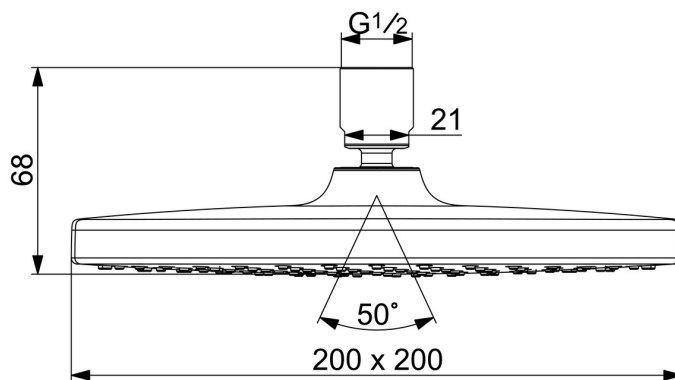

EAN: 4057304015922  
[static.hansa.com/44740200](http://static.hansa.com/44740200)

- Solutions de douche
- Equipement auxiliaire
- Chrome
- Joint sphérique, Technologie de protection anti calcaire
- Pluie - Jet d'eau régulier et puissant
- Filetage interne
- 1 jet

## Caractéristiques techniques

### Caractéristiques techniques

Alimentation en eau chaude	<b>max. +65°C</b>
Pression de service	<b>1-10 bar</b>
Taille de raccord	<b>G1/2</b>
Matériau	<b>Brass/Plastic</b>