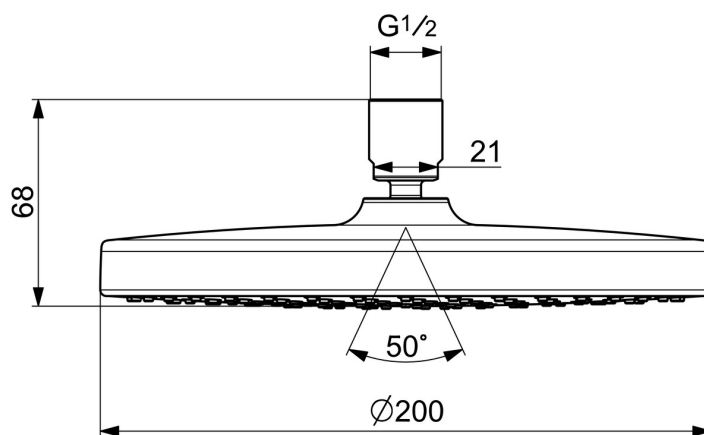

EAN: 4057304015151  
[static.hansa.com/44740100](http://static.hansa.com/44740100)

- Soluzioni doccia
- Accessori
- Cromo
- Snodo sferico, Tecnologia di protezione anticalcare
- Pioggia - Getto d'acqua uniforme e forte
- Filettatura interna
- 1 getto

## Dati tecnici

### Caratteristiche flusso

Portata 3 bar	<b>15.0 l/min</b>
Portata 3 bar (con limitatore di flusso)	<b>9.0 l/min</b>

### Caratteristiche tecniche

Fornitura di acqua calda	<b>max. +65°C</b>
Pressione di esercizio	<b>0.5-10 bar</b>
Misura della connessione	<b>G1/2</b>
Materiale	<b>Composite</b>