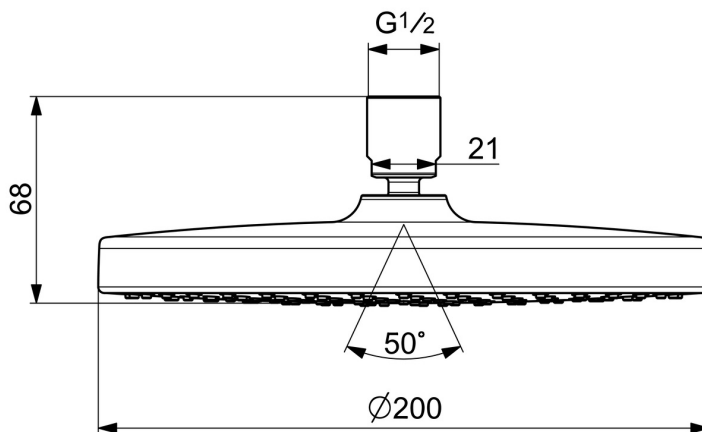

EAN: 4057304015151
static.hansa.com/44740100

- Řešení pro sprchy
- Příslušenství
- Chrom
- Otočné připojení kulového kloubu, Technologie proti usazeninám (snadno se čistí)
- Déšť - Rovnoměrný a silný proud vody
- Vnitřní závit
- 1 proud

Technické údaje

Vlastnosti průtoku

Průtokové množství při 3 bar	15.0 l/min
Průtokové množství při 3 bar (s regulátorem průtoku)	9.0 l/min

Technické vlastnosti

Zdroj teplé vody	max. +65°C
Pracovní tlak	0.5-10 bar
Velikost přípojky	G1/2
Materiál	Kompozit