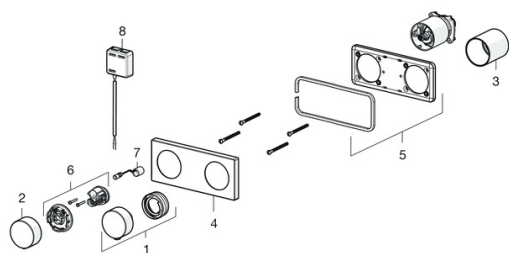

EAN: 4015474277946
static.hansa.com/44739503

- Sprcha a vaňa
- Sada pre konečnú montáž, Tiptronic, Samostatný transformátor
- Podomietková inštalácia
- Chróm
- Rukoväť regulátora teploty vody, Rukoväť regulátora prietoku vody
- Tlačidlo s EcoLed ukazovateľom
- Bezpečnostná poisťka proti obareniu pri 38 °C
- Externá riadiaca jednotka, Napájací zdroj
- Rám ružice, Štvorcová rozeta, BLUECLICK – pre ľahkú bezskrútkovú inštaláciu vonkajšej krytky
- Doba napúšťania: 10 min (0 - 20 min)

Elektronické vlastnosti

Elektrické pripojenie	230 / 12 V
-----------------------	-------------------

Predpisy

Smernica o EU	C € Low Voltage Directive 2014/35/EU , EMC Directive 2014/30/EU , RoHS Directive 2011/65/EU
Norma EN	EN 15091, ETSI EN 301 489-1 V1.9.2 , ETSI EN 300 328 v2.2.2 , EN 61000-6-1:2007 , EN 61000-6-3:2007+A1:2011+AC:2012 , EN 60335-1:2012+A11+A13+A14+A15:2021, Part 19.11.4
Trieda ochrany	IP 55 / transformer IP 40

Schválenia a Prehlásenia

Vyhlásenie o zhode	LVD
--------------------	------------

Náhradné diely

SP44739503

	Názov	Kód
1	Rukoväť regulátora teploty	59914360
2	Rukoväť regulátora prietoku vody	59914361
3	Klzné puzdro	59914362
4	Krycí diel Ukončené	59914367
5	Cover plate holder	59913697
6	Skrutka, M4x55	59913698
7	Riadiaca jednotka, 3 V	59914365
8	Elektromagnetický ventil	59914366
9	Riadiaca jednotka, 12 V	59914359
10	Transformátor, 230/12 VDC 1A	64990100
N.I.	Nadstavný segment	59914368
N.I.	Temperature adjustment limiter	59914426