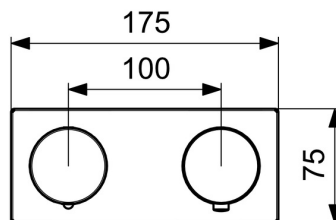

EAN: 4015474277946
static.hansa.com/44739503

- Sprcha a vaňa
- Sada pre konečnú montáž, Tiptronic, Samostatný transformátor
- Podomietková inštalácia
- Chróm
- Rukoväť regulátora teploty vody, Rukoväť regulátora prietoku vody
- Tlačidlo s EcoLed ukazovateľom
- Bezpečnostná poisťka proti obareniu pri 38 °C
- Externá riadiaca jednotka, Napájací zdroj
- Rám ružice, Štvorcová rozeta, BLUECLICK – pre ľahkú bezskrútkovú inštaláciu vonkajšej krytky
- Doba napúšťania: 10 min (0 - 20 min)

Technické údaje

Technické vlastnosti

Veľkosť DN (menovitý rozmer)	DN15
Dodávka teplej vody	max. +70°C
Pracovný tlak	1-10 bar
Materiál	Mosadz

Softvérové nastavenia

Max. doba prietoku	8 min
--------------------	--------------