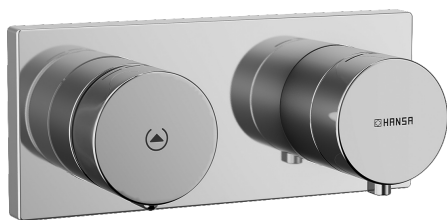

EAN: 4015474277946
static.hansa.com/44739503

- Sprcha a vaňa
- Sada pre konečnú montáž, Tiptronic, Samostatný transformátor
- Podomietková inštalácia
- Chróm
- Rukoväť regulátora teploty vody, Rukoväť regulátora prietoku vody
- Tlačidlo s EcoLed ukazovateľom
- Bezpečnostná poisťka proti obareniu pri 38 °C
- Externá riadiaca jednotka, Napájací zdroj
- Rám ružice, Štvorcová rozeta, BLUECLICK – pre ľahkú bezskrútkovú inštaláciu vonkajšej krytky
- Doba napúšťania: 10 min (0 - 20 min)

Technické údaje

Technické vlastnosti

Veľkosť DN (menovitý rozmer)	DN15
Dodávka teplej vody	max. +70°C
Pracovný tlak	1-10 bar
Materiál	Mosadz

Softvérové nastavenia

Max. doba prietoku	8 min
--------------------	--------------