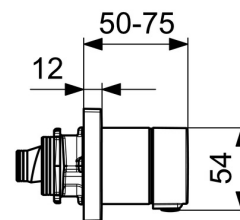

EAN: 4015474277946
static.hansa.com/44739503

- Sprcha a vaňa
- Sada pre konečnú montáž, Tiptronic, Samostatný transformátor
- Podomietková inštalácia
- Chróm
- Rukoväť regulátora teploty vody, Rukoväť regulátora prietoku vody
- Tlačidlo s EcoLed ukazovateľom
- Bezpečnostná poisťka proti obareniu pri 38 °C
- Externá riadiaca jednotka, Napájací zdroj
- Rám ružice, Štvorcová rozeta, BLUECLICK – pre ľahkú bezskrútkovú inštaláciu vonkajšej krytky
- Doba napúšťania: 10 min (0 - 20 min)

Technické údaje

Technické vlastnosti

Veľkosť DN (menovitý rozmer)	DN15
Dodávka teplej vody	max. +70°C
Pracovný tlak	1-10 bar
Materiál	Mosadz

Softvérové nastavenia

Max. doba prietoku	8 min
--------------------	--------------

Elektronické vlastnosti

Elektrické pripojenie	230 / 12 V
-----------------------	-------------------

Predpisy

Smernica o EU	C € Low Voltage Directive 2014/35/EU , EMC Directive 2014/30/EU , RoHS Directive 2011/65/EU
Norma EN	EN 15091, ETSI EN 301 489-1 V1.9.2 , ETSI EN 300 328 v2.2.2 , EN 61000-6-1:2007 , EN 61000-6-3:2007+A1:2011+AC:2012 , EN 60335-1:2012+A11+A13+A14+A15:2021, Part 19.11.4
Trieda ochrany	IP 55 / transformer IP 40

Schválenia a Prehlásenia

Vyhlásenie o zhode	LVD
--------------------	------------

Náhradné diely

SP44739503

	Názov	Kód
1	Rukoväť regulátora teploty	59914360
2	Rukoväť regulátora prietoku vody	59914361
3	Klzné puzdro	59914362
4	Krycí diel Ukončené	59914367
5	Cover plate holder	59913697
6	Skrutka, M4x55	59913698
7	Riadiaca jednotka, 3 V	59914365
8	Elektromagnetický ventil	59914366
9	Riadiaca jednotka, 12 V	59914359
10	Transformátor, 230/12 VDC 1A	64990100
N.I.	Nadstavný segment	59914368
N.I.	Temperature adjustment limiter	59914426