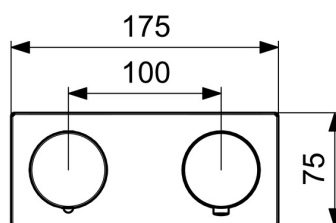

EAN: 4015474277946
static.hansa.com/44739503

- Bad en douche
- Afbouwset, Tiptronic, Inbouwvoeding
- Wandmontage voor inbouwunit
- Chrom
- Temperatuurgreep, Debietgreep
- Druknop met EcoLed
- Veiligheidsblokkering tegen verbranden bij 38 °C
- Controle eenheid, Voeding
- Frame tbv rozetten, Vierkante rozet, BLUECLICK rozettendrager voor eenvoudige montage
- Vultijd: 10 min (0 - 20 min)

Technische gegevens

Technische eigenschappen

DN-maat	DN15
Warmwatertoevoer	max. +70°C
Werkdruk	1-10 bar
Materiaal	brass

Software-instellingen

Max. looptijd	8 min
---------------	-------

Eigenschappen elektronica

Toestemmingen en Verklaringen

Verklaring van overeenstemming	LVD
--------------------------------	-----

Reserveonderdelen

SP44739503

	Naam	Code
1	Temperatuur hendel Chrom	59914360
2	Debiethendel Chrom	59914361
3	Joint klassiek uitloop	59914362
4	Afdekplaat Chrom Stopgezet	59914367
5	Cover plate holder	59913697
6	Schroef, M4x55	59913698
7	Controle eenheid, 3 V	59914365
8	Magneetventiel	59914366
9	Controle eenheid, 12 V	59914359
10	Transfo, 230/12 VDC 1A	64990100
N.I.	Inbouwverlengstuk compleet	59914368
N.I.	Temperature adjustment limiter	59914426