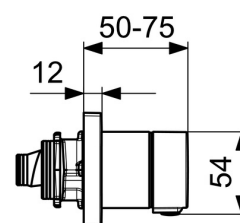

EAN: 4015474277946
static.hansa.com/44739503

- Bad en douche
- Afbouwset, Tiptronic, Inbouwvoeding
- Wandmontage voor inbouwunit
- Chrom
- Temperatuurgreep, Debietgreep
- Druknop met EcoLed
- Veiligheidsblokkering tegen verbranden bij 38 °C
- Controle eenheid, Voeding
- Frame tbv rozetten, Vierkante rozet, BLUECLICK rozettendrager voor eenvoudige montage
- Vultijd: 10 min (0 - 20 min)

Technische gegevens

Technische eigenschappen

DN-maat	DN15
Warmwatertoevoer	max. +70°C
Werkdruk	1-10 bar
Materiaal	brass

Software-instellingen

Max. looptijd	8 min
---------------	-------

Eigenschappen elektronica

Toestemmingen en Verklaringen

Verklaring van overeenstemming	LVD
--------------------------------	-----

Reserveonderdelen

SP44739503

	Naam	Code
1	Temperatuur hendel Chrom	59914360
2	Debiethendel Chrom	59914361
3	Joint klassiek uitloop	59914362
4	Afdekplaat Chrom Stopgezet	59914367
5	Cover plate holder	59913697
6	Schroef, M4x55	59913698
7	Controle eenheid, 3 V	59914365
8	Magneetventiel	59914366
9	Controle eenheid, 12 V	59914359
10	Transfo, 230/12 VDC 1A	64990100
N.I.	Inbouwverlengstuk compleet	59914368
N.I.	Temperature adjustment limiter	59914426