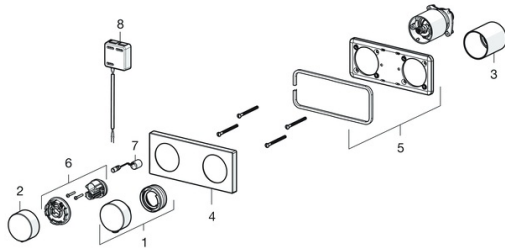

EAN: 4015474277946
static.hansa.com/44739503

- Bad en douche
- Afbouwset, Tiptronic, Inbouwvoeding
- Wandmontage voor inbouwunit
- Chrom
- Temperatuurgreep, Debietgreep
- Druknop met EcoLed
- Veiligheidsblokkering tegen verbranden bij 38 °C
- Controle eenheid, Voeding
- Frame tbv rozetten, Vierkante rozet, BLUECLICK rozettendrager voor eenvoudige montage
- Vultijd: 10 min (0 - 20 min)

Technische gegevens

Technische eigenschappen

DN-maat	DN15
Warmwatertoevoer	max. +70°C
Werkdruk	1-10 bar
Materiaal	brass

Software-instellingen

Max. looptijd	8 min
---------------	-------

Eigenschappen elektronica

Elektrische aansluiting	230 / 12 V
-------------------------	------------

Voorschriften

EU-richtlijn	C € Low Voltage Directive 2014/35/EU , EMC Directive 2014/30/EU , RoHS Directive 2011/65/EU
EN-norm	EN 15091, ETSI EN 301 489-1 V1.9.2 , ETSI EN 300 328 v2.2.2 , EN 61000-6-1:2007 , EN 61000-6-3:2007+A1:2011+AC:2012 , EN 60335-1:2012+A11+A13+A1+A14+A2+A15:2021, Part 19.11.4
Beschermingsklasse	IP 55 / transformer IP 40

Toestemmingen en Verklaringen

Verklaring van overeenstemming	LVD
--------------------------------	-----

Reserveonderdelen

SP44739503

	Naam	Code
1	Temperatuur hendel Chrom	59914360
2	Debiethendel Chrom	59914361
3	Joint klassiek uitloop	59914362
4	Afdekplaat Chrom Stopgezet	59914367
5	Cover plate holder	59913697
6	Schroef, M4x55	59913698
7	Controle eenheid, 3 V	59914365
8	Magneetventiel	59914366
9	Controle eenheid, 12 V	59914359
10	Transfo, 230/12 VDC 1A	64990100
N.I.	Inbouwverlengstuk compleet	59914368
N.I.	Temperature adjustment limiter	59914426