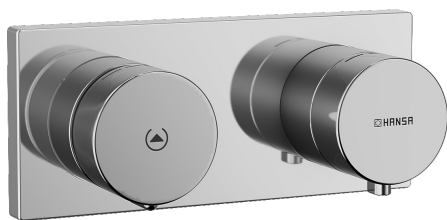

EAN: 4015474277946
static.hansa.com/44739503

- Bad en douche
- Afbouwset, Tiptronic, Inbouwvoeding
- Wandmontage voor inbouwunit
- Chrom
- Temperatuurgreep, Debietgreep
- Druknop met EcoLed
- Veiligheidsblokkering tegen verbranden bij 38 °C
- Controle eenheid, Voeding
- Frame tbv rozetten, Vierkante rozet, BLUECLICK rozettendrager voor eenvoudige montage
- Vultijd: 10 min (0 - 20 min)

Technische gegevens

Technische eigenschappen

DN-maat	DN15
Warmwatertoevoer	max. +70°C
Werkdruk	1-10 bar
Materiaal	brass

Software-instellingen

Max. looptijd	8 min
---------------	-------

Eigenschappen elektronica