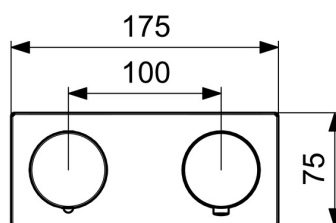

EAN: 4015474277946
static.hansa.com/44739503

- Vasca & doccia
- Set esterno, Tiptronic, Trasformatore separato
- Montaggio a parete con unità d'incasso
- Cromo
- Manopola di regolazione temperatura, Manopola di regolazione portata
- Tasto EcoLed
- Blocco di sicurezza antiscottature a 38 °C
- Elemento di controllo, Alimentatore di corrente incluso
- Placca cromata, Placca quadrata, BLUECLICK portaplacca per un montaggio semplice
- Tempo di riempimento: 10 min (0 - 20 min)

Dati tecnici

Caratteristiche tecniche

Misura DN (dimensione nominale)	DN15
Fornitura di acqua calda	max. +70°C
Pressione di esercizio	1-10 bar
Materiale	Ottone

Impostazioni software

Periodo di scorrimento max.	8 min
-----------------------------	--------------

Certificati/Dichiarazioni

Dichiarazione di conformità	LVD
-----------------------------	------------

Parti di ricambio

SP44739503

	Nome	Codice
1	Maniglia per regolazione della temperatura Cromo	59914360
2	Manopola di apertura Cromo	59914361
3	Adattatore	59914362
4	Piastra Cromo Fuori produzione	59914367
5	Cover plate holder	59913697
6	Screw, M4x55	59913698
7	Unità di comando, 3 V	59914365
8	Valvola Magnetica	59914366
9	Unità di comando, 12 V	59914359
10	Trasformatore, 230/12 VDC 1A	64990100
N.I.	Prolunga	59914368
N.I.	Temperature adjustment limiter	59914426