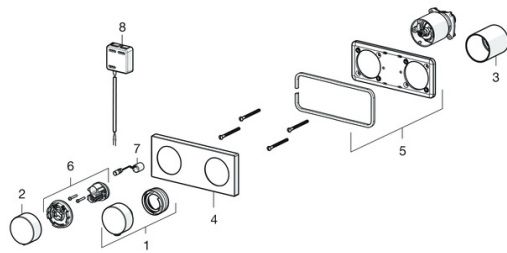

EAN: 4015474277946
static.hansa.com/44739503

- Vasca & doccia
- Set esterno, Tiptronic, Trasformatore separato
- Montaggio a parete con unità d'incasso
- Cromo
- Manopola di regolazione temperatura, Manopola di regolazione portata
- Tasto EcoLed
- Blocco di sicurezza antiscottature a 38 °C
- Elemento di controllo, Alimentatore di corrente incluso
- Placca cromata, Placca quadrata, BLUECLICK portaplacca per un montaggio semplice
- Tempo di riempimento: 10 min (0 - 20 min)

Dati tecnici

Caratteristiche tecniche

Misura DN (dimensione nominale)	DN15
Fornitura di acqua calda	max. +70°C
Pressione di esercizio	1-10 bar
Materiale	Ottone

Impostazioni software

Periodo di scorrimento max.	8 min
-----------------------------	--------------

Caratteristiche elettroniche

Collegamento elettrico	230 / 12 V
------------------------	-------------------

Norme

Direttiva EU	C € Low Voltage Directive 2014/35/EU , EMC Directive 2014/30/EU , RoHS Directive 2011/65/EU
Standard EN	EN 15091, ETSI EN 301 489-1 V1.9.2 , ETSI EN 300 328 v2.2.2 , EN 61000-6-1:2007 , EN 61000-6-3:2007+A1:2011+AC:2012 , EN 60335-1:2012+A11+A13+A14+A2+A15:2021, Part 19.11.4
Classe di protezione	IP 55 / transformer IP 40

Certificati/Dichiarazioni

Dichiarazione di conformità	LVD
-----------------------------	------------

Parti di ricambio

SP44739503

	Nome	Codice
1	Maniglia per regolazione della temperatura Cromo	59914360
2	Manopola di apertura Cromo	59914361
3	Adattatore	59914362
4	Piastra Cromo Fuori produzione	59914367
5	Cover plate holder	59913697
6	Screw, M4x55	59913698
7	Unità di comando, 3 V	59914365
8	Valvola Magnetica	59914366
9	Unità di comando, 12 V	59914359
10	Trasformatore, 230/12 VDC 1A	64990100
N.I.	Prolunga	59914368
N.I.	Temperature adjustment limiter	59914426