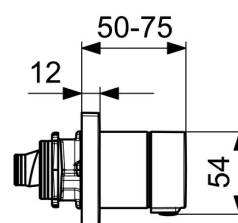

EAN: 4015474277946
static.hansa.com/44739503

- Vasca & doccia
- Set esterno, Tiptronic, Trasformatore separato
- Montaggio a parete con unità d'incasso
- Cromo
- Manopola di regolazione temperatura, Manopola di regolazione portata
- Tasto EcoLed
- Blocco di sicurezza antiscottature a 38 °C
- Elemento di controllo, Alimentatore di corrente incluso
- Placca cromata, Placca quadrata, BLUECLICK portaplacca per un montaggio semplice
- Tempo di riempimento: 10 min (0 - 20 min)

Dati tecnici

Caratteristiche tecniche

Misura DN (dimensione nominale)	DN15
Fornitura di acqua calda	max. +70°C
Pressione di esercizio	1-10 bar
Materiale	Ottone

Impostazioni software

Periodo di scorrimento max.	8 min
-----------------------------	--------------

Caratteristiche elettroniche

Collegamento elettrico	230 / 12 V
------------------------	-------------------

Norme

Direttiva EU	C € Low Voltage Directive 2014/35/EU , EMC Directive 2014/30/EU , RoHS Directive 2011/65/EU
Standard EN	EN 15091, ETSI EN 301 489-1 V1.9.2 , ETSI EN 300 328 v2.2.2 , EN 61000-6-1:2007 , EN 61000-6-3:2007+A1:2011+AC:2012 , EN 60335-1:2012+A11+A13+A14+A2+A15:2021, Part 19.11.4
Classe di protezione	IP 55 / transformer IP 40

Certificati/Dichiarazioni

Dichiarazione di conformità	LVD
-----------------------------	------------

Parti di ricambio

SP44739503

	Nome	Codice
1	Maniglia per regolazione della temperatura Cromo	59914360
2	Manopola di apertura Cromo	59914361
3	Adattatore	59914362
4	Piastra Cromo Fuori produzione	59914367
5	Cover plate holder	59913697
6	Screw, M4x55	59913698
7	Unità di comando, 3 V	59914365
8	Valvola Magnetica	59914366
9	Unità di comando, 12 V	59914359
10	Trasformatore, 230/12 VDC 1A	64990100
N.I.	Prolunga	59914368
N.I.	Temperature adjustment limiter	59914426