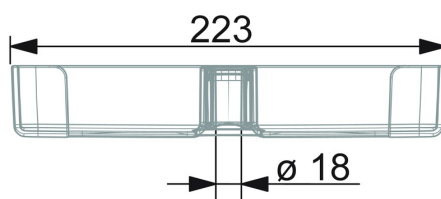

EAN: 4057304002618
static.hansa.com/44730100

- Riešenia pre sprchy
- Príslušenstvo
- Transparentná
- Mydelník

Technické údaje