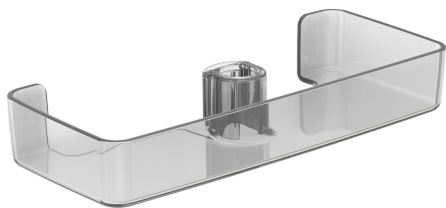

EAN: 4057304002618
static.hansa.com/44730100

- Riešenia pre sprchy
- Príslušenstvo
- Transparentná
- Mydelník

Technické údaje