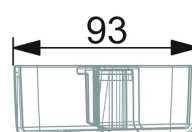

EAN: 4057304002618
static.hansa.com/44730100

- Riešenia pre sprchy
- Príslušenstvo
- Transparentná
- Mydelník

Technické údaje