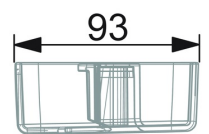

EAN: 4057304002618
static.hansa.com/44730100

- Douche oplossingen
- Hulpuitrustingen
- Transparent
- Zeepschaal

Technische gegevens