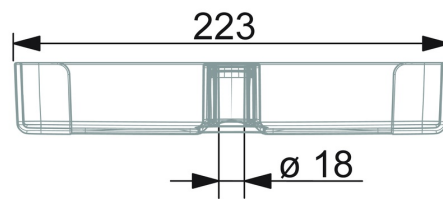

EAN: 4057304002618
static.hansa.com/44730100

- Douche oplossingen
- Hulpuitrustingen
- Transparent
- Zeepschaal

Technische gegevens